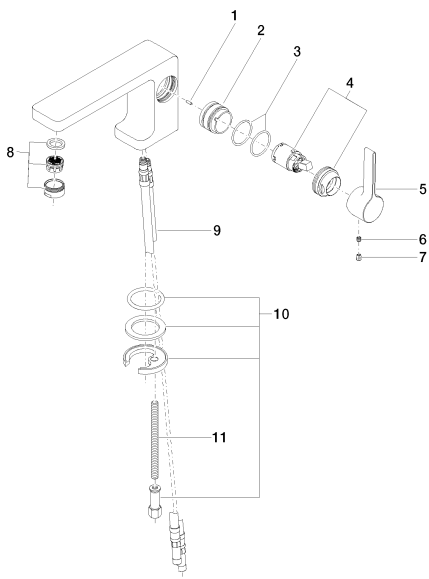

Умывальник - LULU

Смеситель для умывальника однорычажный без сливного гарнитура - хром

Артикульный номер: 33 521 710-00

- 2х напорный шланг М 8 х 1 винченый, испытанный на герметичность
- высота смесителя 113 мм
- не содержит свинца
- расход макс. 7 л/мин
- вылет 155 мм
- высота до аэратора 90 мм
- неподвижный излив
- диаметр сверлёного отверстия 35 мм
- круглая обогащенная воздухом струя
- Группа смесителей согл. DIN 4109: 1

хром

размерный чертеж

Все величины в мм / дюймах = мм x 0,0394

Умывальник - LULU

Смеситель для умывальника однорычажный без сливного гарнитура - хром

Артикульный номер: 33 521 710-00

график расхода

Другие варианты поверхностей

платина матовая

33 521 710-06

Другие поверхности по запросу (x-tra Service)

Умывальник - LULU

Смеситель для умывальника однорычажный без сливного гарнитура - хром

Артикульный номер: 33 521 710-00

Спецификация запасных частей

№	Артикульный №	Наименование	Расходуемое кол-во
1	09 31 11 111 90	Крепление -	1
2	09 18 40 095 10 90	чехол/втулка -	1
3	09 14 10 137 90	Прокладка -	2
4	90 15 05 041 00-00	картридж ЕНМ - хром	1
5	09 20 71 040-00	рычаг - хром	1
6	09 31 11 030 90	Крепление -	1
7	09 31 20 017 90	Донный клапан -	1
8	90 23 01 118 01-00	Аэратор - хром	1
9	04 30 04 018 00 90	Шланг -	2
10	04 30 11 038 75 90	Крепление -	1
11	09 31 11 012 90	Крепление -	1