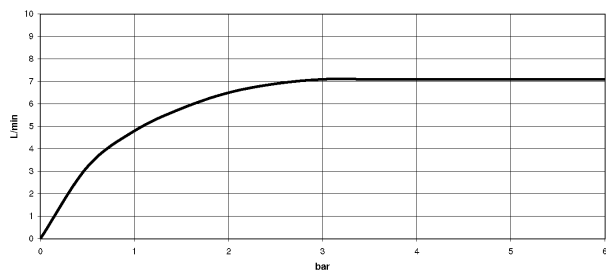

Умывальник - LULU

Смеситель для умывальника однорычажный без сливного гарнитура - хром

Артикульный номер: 33 521 710-00

- 2х напорный шланг М 8 х 1 винченый, испытанный на герметичность
- высота смесителя 113 мм
- не содержит свинца
- расход макс. 7 л/мин
- вылет 155 мм
- высота до аэратора 90 мм
- неподвижный излив
- диаметр сверлёного отверстия 35 мм
- круглая обогащенная воздухом струя
- Группа смесителей согл. DIN 4109: 1

хром

размерный чертеж

Все величины в мм / дюймах = мм x 0,0394

Умывальник - LULU

Смеситель для умывальника однорычажный без сливного гарнитура - хром

Артикульный номер: 33 521 710-00

график расхода

Другие варианты поверхностей