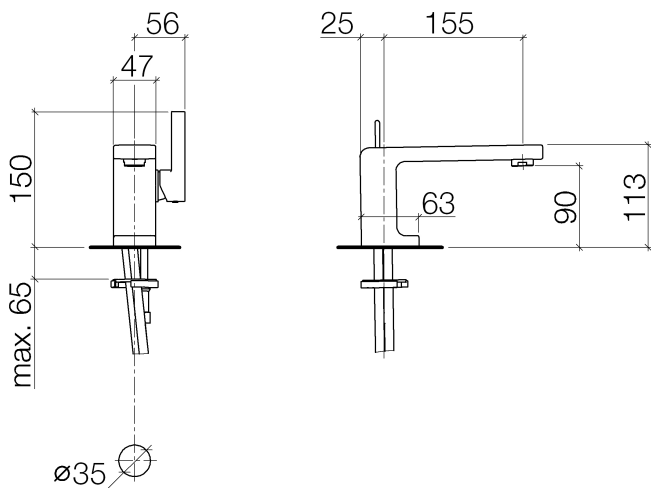

Умывальник - LULU

Смеситель для умывальника однорычажный без сливного гарнитура - хром

Артикульный номер: 33 521 710-00

- 2х напорный шланг М 8 х 1 винченый, испытанный на герметичность
- высота смесителя 113 мм
- не содержит свинца
- расход макс. 7 л/мин
- вылет 155 мм
- высота до аэратора 90 мм
- неподвижный излив
- диаметр сверлёного отверстия 35 мм
- круглая обогащенная воздухом струя
- Группа смесителей согл. DIN 4109: 1

хром

размерный чертеж

Все величины в мм / дюймах = мм x 0,0394

Умывальник - LULU

Смеситель для умывальника однорычажный без сливного гарнитура - хром

Артикульный номер: 33 521 710-00

график расхода

Другие варианты поверхностей

платина матовая

33 521 710-06

Другие поверхности по запросу (x-tra Service)

Умывальник - LULU

Смеситель для умывальника однорычажный без сливного гарнитура - хром

Артикульный номер: 33 521 710-00

Спецификация запасных частей