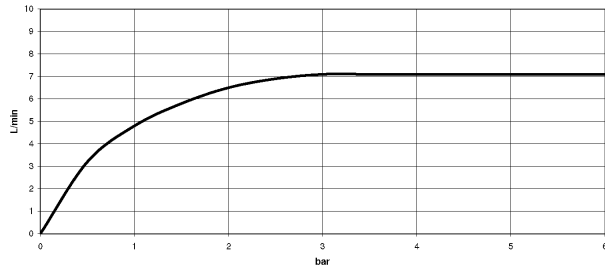

Умывальник - Meta.02

Смеситель для умывальника однорычажный без сливного гарнитура - хром

Артикульный номер: 33 521 625-00

график расхода