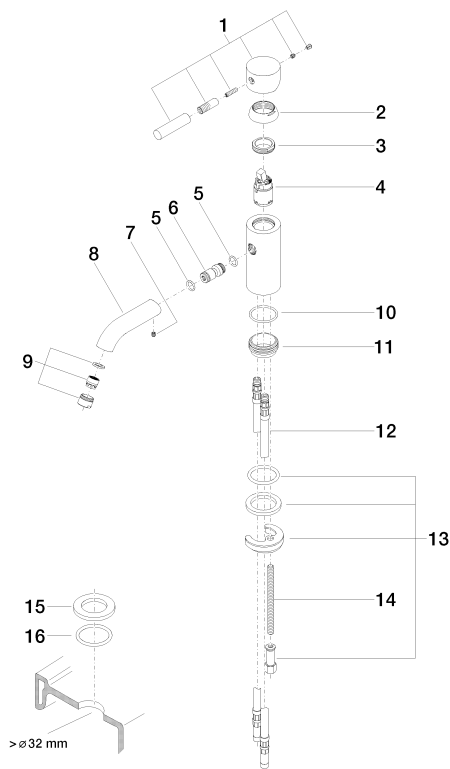

Умывальник - Meta.02

Смеситель для умывальника однорычажный без сливного гарнитура - хром

Артикульный номер: 33 521 625-00

- высота смесителя 130 мм
- не содержит свинца
- расход макс. 7 л/мин
- вылет 115 мм
- высота до аэратора 45 мм
- неподвижный излив
- 2х напорный шланг М 10 x 1 ввинченный, испытанный на герметичность
- диаметр сверлёного отверстия 35 мм
- круглая обогащенная воздухом струя
- Группа смесителей согл. DIN 4109: 1

хром

Артикул снимается с производства, поставка до 30.09.2019

размерный чертеж

Все величины в мм / дюймах = мм x 0,0394

Умывальник - Meta.02

Смеситель для умывальника однорычажный без сливного гарнитура - хром

Артикульный номер: 33 521 625-00

график расхода

Умывальник - Meta.02

Смеситель для умывальника однорычажный без сливного гарнитура - хром

Артикульный номер: 33 521 625-00

Спецификация запасных частей

№	Артикульный №	Наименование	Расходуемое кол-во
1	90 20 62 041 00-00	рычаг - хром	1
2	09 28 30 008-00	чехол - хром	1
3	09 24 04 130-07	Крепление - необработанный никелированный	1
4	09 15 05 041 90	картридж ЕНМ -	1
5	09 14 10 003 90	Прокладка -	2
6	09 24 04 025 10 90	нипель -	1
7	09 31 11 030 90	Крепление -	1
8	09 11 06 083 10-00	Излив - хром	1
9	90 23 01 022 00-00	Аэратор - хром	1
10	09 14 10 119 90	Прокладка -	1
11	09 28 10 109-07	кольцо - необработанный никелированный	1
12	04 30 04 016 00 90	Напорный шланг -	2
13	04 30 11 085 62 90	Крепление -	1
14	09 31 11 012 90	Крепление -	1
15	09 27 62 001-00	крышка - хром	1
16	09 14 10 043 90	Прокладка -	1