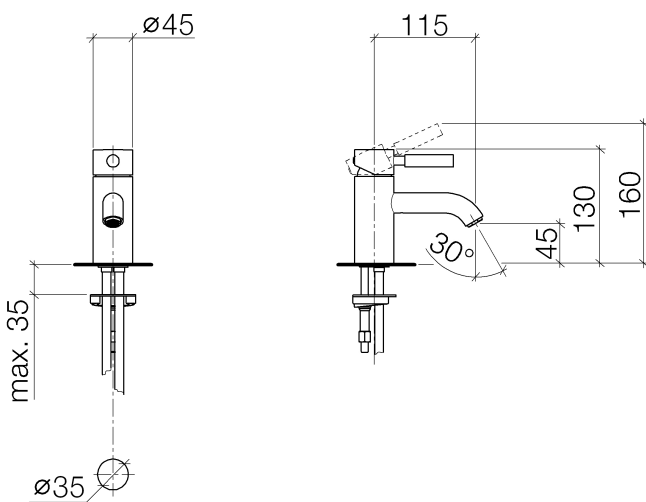

Умывальник - Meta.02

Смеситель для умывальника однорычажный без сливного гарнитура - хром

Артикульный номер: 33 521 625-00

- высота смесителя 130 мм
- не содержит свинца
- расход макс. 7 л/мин
- вылет 115 мм
- высота до аэратора 45 мм
- неподвижный излив
- 2х напорный шланг М 10 x 1 ввинченный, испытанный на герметичность
- диаметр сверлёного отверстия 35 мм
- круглая обогащенная воздухом струя
- Группа смесителей согл. DIN 4109: 1

хром

Артикул снимается с производства, поставка до 30.09.2019

размерный чертеж

Все величины в мм / дюймах = мм x 0,0394

Умывальник - Meta.02

Смеситель для умывальника однорычажный без сливного гарнитура - хром

Артикульный номер: 33 521 625-00

график расхода

Умывальник - Meta.02

Смеситель для умывальника однорычажный без сливного гарнитура - хром

Артикульный номер: 33 521 625-00

Спецификация запасных частей

№	Артикульный №	Наименование	Расходуемое кол-во
1	90 20 62 041 00-00	рычаг - хром	1
2	09 28 30 008-00	чехол - хром	1
3	09 24 04 130-07	Крепление - необработанный никелированный	1
4	09 15 05 041 90	картридж ЕНМ -	1
5	09 14 10 003 90	Прокладка -	2
6	09 24 04 025 10 90	нипель -	1
7	09 31 11 030 90	Крепление -	1
8	09 11 06 083 10-00	Излив - хром	1
9	90 23 01 022 00-00	Аэратор - хром	1
10	09 14 10 119 90	Прокладка -	1
11	09 28 10 109-07	кольцо - необработанный никелированный	1
12	04 30 04 016 00 90	Напорный шланг -	2
13	04 30 11 085 62 90	Крепление -	1
14	09 31 11 012 90	Крепление -	1
15	09 27 62 001-00	крышка - хром	1
16	09 14 10 043 90	Прокладка -	1