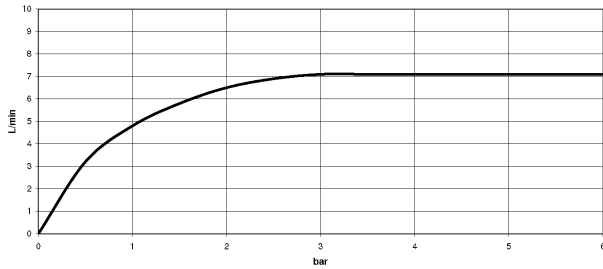

Умывальник - Tara.Logic

Смеситель для умывальника однорычажный без сливного гарнитура - хром

Артикульный номер: 33 520 885-00

- высота смесителя 302 мм
- не содержит свинца
- расход макс. 7 л/мин
- вылет 156 мм
- высота до аэратора 191 мм
- 2х напорный шланг М 10 х 1 ввинченный, испытанный на герметичность
- диаметр сверлёного отверстия 35 мм
- круглая обогащенная воздухом струя
- поворотный излив 360°
- Группа смесителей согл. DIN 4109: 1

хром

Артикул снимается с производства, поставка до 30.09.2019

размерный чертеж

Все величины в мм / дюймах = мм x 0,0394

Умывальник - Тага.Logic

Смеситель для умывальника однорычажный без сливного гарнитура - хром

Артикульный номер: 33 520 885-00

график расхода

Умывальник - Tara.Logic

Смеситель для умывальника однорычажный без сливного гарнитура - хром

Артикульный номер: 33 520 885-00

Спецификация запасных частей

№	Артикульный №	Наименование	Расходуемое кол-во
1	90 28 22 237 00-00	Излив - хром	1
2	90 23 01 028 03-00	Аэратор - хром	1
3	09 30 30 054 90	Крепление -	1
4	90 15 05 061 00 90	картридж ЕНМ -	1
5	04 28 10 148 00 90	картридж ЕНМ -	1
6	09 24 04 107-00	Подключение - хром	1
7	90 20 88 046 00-00	рычаг - хром	1
8	09 14 10 119 90	Прокладка -	1
9	09 28 10 109-07	кольцо - необработанный никелированный	1
10	04 30 11 085 88 90	Крепление -	1
11	04 30 04 016 00 90	Напорный шланг -	2
12	09 31 11 012 90	Крепление -	1
13	09 27 62 001-00	крышка - хром	1
14	09 14 10 043 90	Прокладка -	1