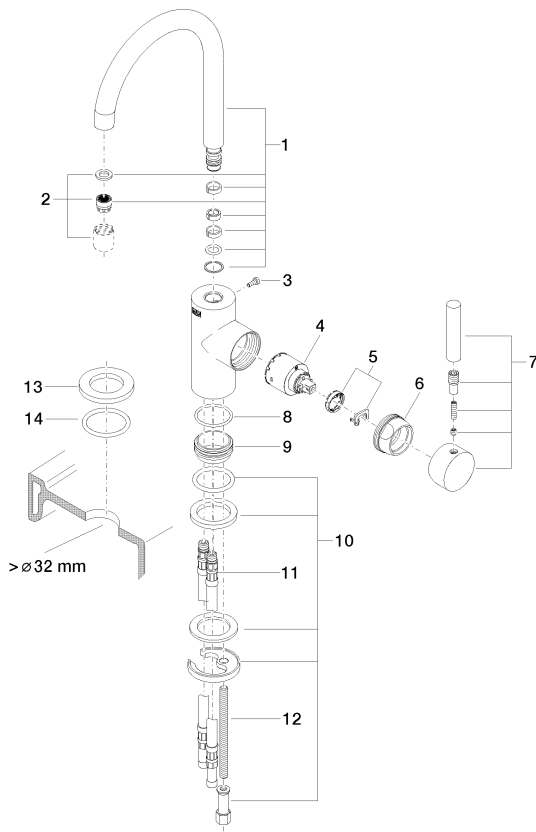

Умывальник - Tara.Logic

Смеситель для умывальника однорычажный без сливного гарнитура - хром

Артикульный номер: 33 520 885-00

- высота смесителя 302 мм
- не содержит свинца
- расход макс. 7 л/мин
- вылет 156 мм
- высота до аэратора 191 мм
- 2х напорный шланг М 10 х 1 ввинченный, испытанный на герметичность
- диаметр сверлёного отверстия 35 мм
- круглая обогащенная воздухом струя
- поворотный излив 360°
- Группа смесителей согл. DIN 4109: 1

хром

Артикул снимается с производства, поставка до 30.09.2019

размерный чертеж

Все величины в мм / дюймах = мм x 0,0394

Умывальник - Тага.Logic

Смеситель для умывальника однорычажный без сливного гарнитура - хром

Артикульный номер: 33 520 885-00

график расхода

Умывальник - Tara.Logic

Смеситель для умывальника однорычажный без сливного гарнитура - хром

Артикульный номер: 33 520 885-00

Спецификация запасных частей

№	Артикульный №	Наименование	Расходуемое кол-во
1	90 28 22 237 00-00	Излив - хром	1
2	90 23 01 028 03-00	Аэратор - хром	1
3	09 30 30 054 90	Крепление -	1
4	90 15 05 061 00 90	картридж ЕНМ -	1
5	04 28 10 148 00 90	картридж ЕНМ -	1
6	09 24 04 107-00	Подключение - хром	1
7	90 20 88 046 00-00	рычаг - хром	1
8	09 14 10 119 90	Прокладка -	1
9	09 28 10 109-07	кольцо - необработанный никелированный	1
10	04 30 11 085 88 90	Крепление -	1
11	04 30 04 016 00 90	Напорный шланг -	2
12	09 31 11 012 90	Крепление -	1
13	09 27 62 001-00	крышка - хром	1
14	09 14 10 043 90	Прокладка -	1