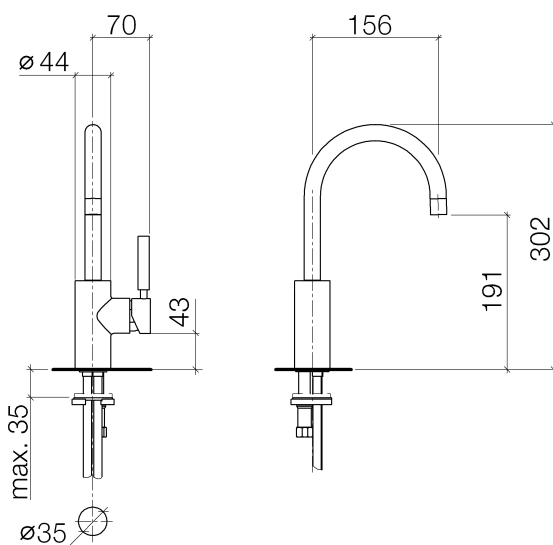

Умывальник - Tara.Logic

Смеситель для умывальника однорычажный без сливного гарнитура - хром

Артикульный номер: 33 520 885-00

- высота смесителя 302 мм
- не содержит свинца
- расход макс. 7 л/мин
- вылет 156 мм
- высота до аэратора 191 мм
- 2х напорный шланг М 10 х 1 ввинченный, испытанный на герметичность
- диаметр сверлёного отверстия 35 мм
- круглая обогащенная воздухом струя
- поворотный излив 360°
- Группа смесителей согл. DIN 4109: 1

хром

Артикул снимается с производства, поставка до 30.09.2019

размерный чертеж

Все величины в мм / дюймах = мм x 0,0394

Умывальник - Тага.Logic

Смеситель для умывальника однорычажный без сливного гарнитура - хром

Артикульный номер: 33 520 885-00

график расхода

Умывальник - Tara.Logic

Смеситель для умывальника однорычажный без сливного гарнитура - хром

Артикульный номер: 33 520 885-00

Спецификация запасных частей

№	Артикульный №	Наименование	Расходуемое кол-во
1	90 28 22 237 00-00	Излив - хром	1
2	90 23 01 028 03-00	Аэратор - хром	1
3	09 30 30 054 90	Крепление -	1
4	90 15 05 061 00 90	картридж ЕНМ -	1
5	04 28 10 148 00 90	картридж ЕНМ -	1
6	09 24 04 107-00	Подключение - хром	1
7	90 20 88 046 00-00	рычаг - хром	1
8	09 14 10 119 90	Прокладка -	1
9	09 28 10 109-07	кольцо - необработанный никелированный	1
10	04 30 11 085 88 90	Крепление -	1
11	04 30 04 016 00 90	Напорный шланг -	2
12	09 31 11 012 90	Крепление -	1
13	09 27 62 001-00	крышка - хром	1
14	09 14 10 043 90	Прокладка -	1