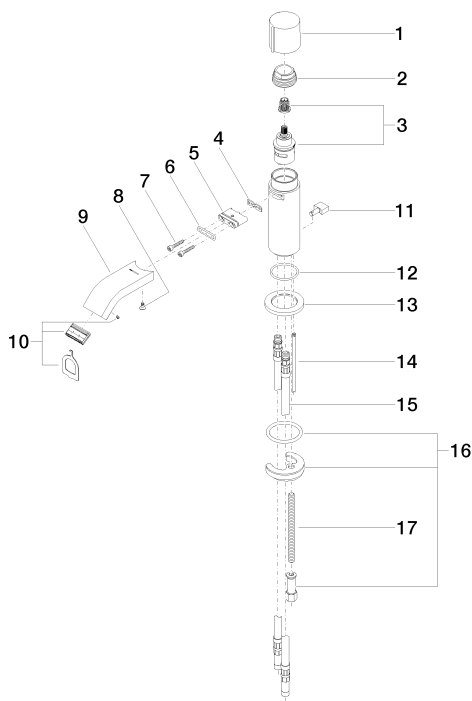

Умывальник - IMO

Смеситель для умывальника однорычажный со сливным гарнитуром - хром

Артикульный номер: 33 507 670-00

- высота смесителя 149 мм
- не содержит свинца
- расход макс. 7 л/мин
- вылет 105 мм
- высота до аэратора 80 мм
- неподвижный излив
- 2х напорный шланг М 10 х 1 винченный, испытанный на герметичность
- диаметр сверлёного отверстия 35 мм
- прогрессивный картридж
- прямоугольная обогащенная воздухом струя
- розетка Ø 52 мм по выбору
- Группа смесителей согл. DIN 4109: 1
- Только для умывальника с переливным устройством.

хром

размерный чертеж

Все величины в мм / дюймах = мм x 0,0394

Умывальник - IMO

Смеситель для умывальника однорычажный со сливным гарнитуром - хром

Артикульный номер: 33 507 670-00

график расхода

Другие варианты поверхностей

платина матовая

33 507 670-06

Другие поверхности по запросу (x-tra Service)

Умывальник - IMO

Смеситель для умывальника однорычажный со сливным гарнитуром - хром

Артикульный номер: 33 507 670-00

Спецификация запасных частей

№	Артикульный №	Наименование	Расходуемое кол-во
1	09 20 67 001-00	Ручка - хром	1
2	09 23 10 065-00	Крепление - хром	1
3	90 90 03 162 00 90	верхняя керамическая деталь -	1
4	09 14 03 131 90	Прокладка -	1
5	09 11 03 061 90	Подключение -	1
6	09 14 10 053 90	Прокладка -	1
7	09 30 30 182 90	Крепление -	2
8	09 30 30 116 90	Крепление -	1
9	09 28 22 238-00	Излив - хром	1
10	90 29 03 045 00 90	Аэратор -	1
11	09 20 67 002-00	стержень / кнопка тяги - хром	1
12	09 14 10 104 90	Прокладка -	1
13	09 27 67 003-00	крышка - хром	1
14	09 31 09 080-00	стержень / кнопка тяги - хром	1
15	04 30 04 016 00 90	Напорный шланг -	2
16	04 30 11 085 01 90	Крепление -	1
17	09 31 11 012 90	Крепление -	1
18	04 11 01 001 00-00	Сливной гарнитур - хром	1