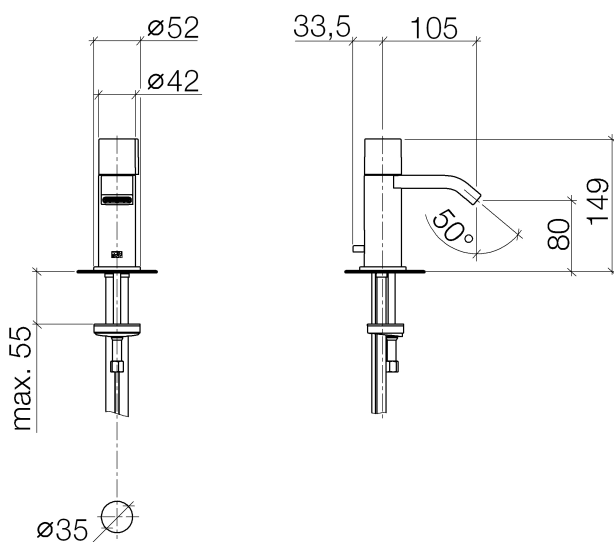

Умывальник - IMO

Смеситель для умывальника однорычажный со сливным гарнитуром - хром

Артикульный номер: 33 507 670-00

- высота смесителя 149 мм
- не содержит свинца
- расход макс. 7 л/мин
- вылет 105 мм
- высота до аэратора 80 мм
- неподвижный излив
- 2х напорный шланг М 10 х 1 винченный, испытанный на герметичность
- диаметр сверлёного отверстия 35 мм
- прогрессивный картридж
- прямоугольная обогащенная воздухом струя
- розетка Ø 52 мм по выбору
- Группа смесителей согл. DIN 4109: 1
- Только для умывальника с переливным устройством.

хром

размерный чертеж

Все величины в мм / дюймах = мм x 0,0394

Умывальник - IMO

Смеситель для умывальника однорычажный со сливным гарнитуром - хром

Артикульный номер: 33 507 670-00

график расхода

Другие варианты поверхностей

платина матовая

33 507 670-06

Другие поверхности по запросу (x-tra Service)

Умывальник - IMO

Смеситель для умывальника однорычажный со сливным гарнитуром - хром

Артикульный номер: 33 507 670-00

Спецификация запасных частей

№	Артикульный №	Наименование	Расходуемое кол-во
1	09 20 67 001-00	Ручка - хром	1
2	09 23 10 065-00	Крепление - хром	1
3	90 90 03 162 00 90	верхняя керамическая деталь -	1
4	09 14 03 131 90	Прокладка -	1
5	09 11 03 061 90	Подключение -	1
6	09 14 10 053 90	Прокладка -	1
7	09 30 30 182 90	Крепление -	2
8	09 30 30 116 90	Крепление -	1
9	09 28 22 238-00	Излив - хром	1
10	90 29 03 045 00 90	Аэратор -	1
11	09 20 67 002-00	стержень / кнопка тяги - хром	1
12	09 14 10 104 90	Прокладка -	1
13	09 27 67 003-00	крышка - хром	1
14	09 31 09 080-00	стержень / кнопка тяги - хром	1
15	04 30 04 016 00 90	Напорный шланг -	2
16	04 30 11 085 01 90	Крепление -	1
17	09 31 11 012 90	Крепление -	1
18	04 11 01 001 00-00	Сливной гарнитур - хром	1