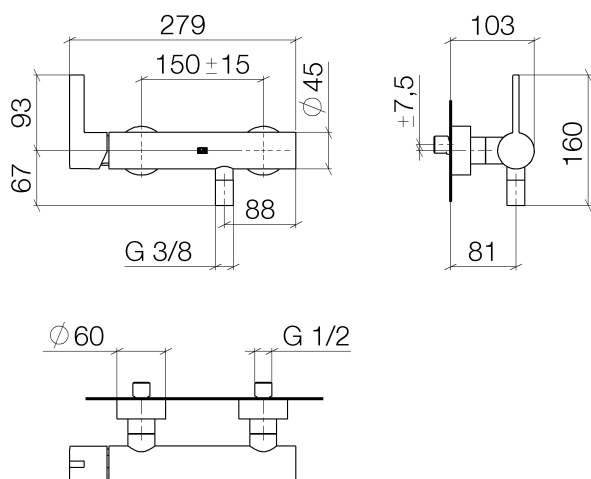

Душ - IMO

Смеситель для душа однорычажный для настенного монтажа - хром

Артикульный номер: 33 301 670-00

- присоединение 1/2"
- отвод для душа 3/8"
- накладные розетки Ø 60 мм
- расстояние между осями 150 мм
- Группа смесителей согл. DIN 4109: 1
- Защищён от обратного потока.

хром

размерный чертеж

Все величины в мм / дюймах = мм x 0,0394

## Душ - IMO

Смеситель для душа однорычажный для настенного монтажа - хром

Артикульный номер: 33 301 670-00