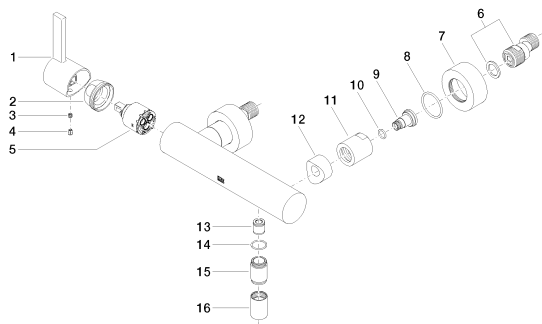

Душ - IMO

Смеситель для душа однорычажный для настенного монтажа - хром

Артикульный номер: 33 301 670-00

- присоединение 1/2"
- отвод для душа 3/8"
- накладные розетки Ø 60 мм
- расстояние между осями 150 мм
- Группа смесителей согл. DIN 4109: 1
- Защищён от обратного потока.

хром

размерный чертеж

Все величины в мм / дюймах = мм x 0,0394

## Спецификация запасных частей

№	Артикульный №	Наименование	Расходуемое кол-во
1	09 20 67 004-00	рычаг - хром	1
2	09 24 04 107-00	Подключение - хром	1
3	09 31 11 030 90	Крепление -	1
4	09 31 20 017 90	Донный клапан -	1
5	90 15 05 062 00 90	картридж ЕНМ -	1
6	04 11 04 030 00 90	Подключение -	2
7	09 27 62 004-00	крышка - хром	2
8	09 14 10 119 90	Прокладка -	2
9	09 29 05 005 20-00	Подключение - хром	2
10	09 14 10 008 90	Прокладка -	2
11	09 23 10 048-00	Крепление - хром	2
12	09 18 40 059-00	Подключение - хром	2
13	09 23 01 040 90	вставка -	1
14	09 14 10 032 90	Прокладка -	1
15	09 24 03 115 20-00	нипель - хром	1
16	09 21 02 069-00	чехол/втулка - хром	1