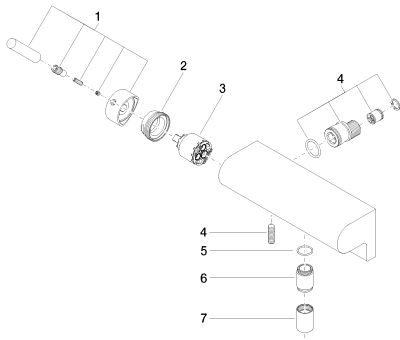

Душ - Tara.Logic

Смеситель для душа однорычажный для настенного монтажа - хром

Артикульный номер: 33 300 885-00

- присоединение 1/2"
- отвод для душа 3/8"
- штихмас 150 мм ± 10 мм
- Группа смесителей согл. DIN 4109: 1
- Защищён от обратного потока.

хром

Артикул снимается с производства, поставка до 30.09.2019

размерный чертеж

Все величины в мм / дюймах = мм x 0,0394

Душ - Tara.Logic

Смеситель для душа однорычажный для настенного монтажа - хром

Артикульный номер: 33 300 885-00

график расхода

Другие варианты поверхностей

Другие поверхности по запросу (x-tra Service)

Рекомендуемое комплектующее изделие

26 403 979-00

Душевой гарнитур - хром

Душ - Tara.Logic

Смеситель для душа однорычажный для настенного монтажа - хром

Артикульный номер: 33 300 885-00

Спецификация запасных частей

№	Артикульный №	Наименование	Расходуемое кол-во
1	90 20 88 048 00-00	рычаг - хром	1
2	09 24 04 141-00	Крепление - хром	1
3	90 15 05 061 00 90	картридж ЕНМ -	1
4	90 11 04 042 00 90	Подключение -	1
5	09 14 10 032 90	Прокладка -	1
6	09 24 03 115 20-00	нипель - хром	1
7	09 21 02 069-00	чехол/втулка - хром	1