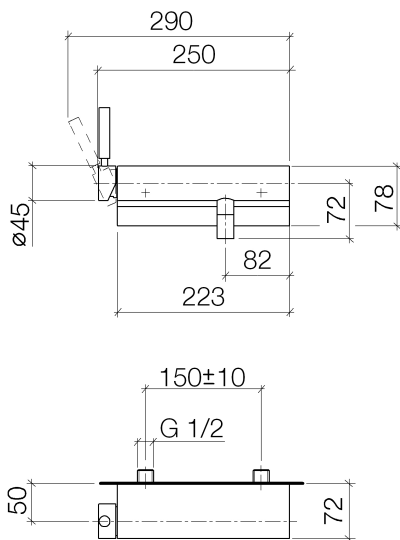

Душ - Tara.Logic

Смеситель для душа однорычажный для настенного монтажа - хром

Артикульный номер: 33 300 885-00

- присоединение 1/2"
- отвод для душа 3/8"
- штихмас 150 мм ± 10 мм
- Группа смесителей согл. DIN 4109: 1
- Защищён от обратного потока.

хром

Артикул снимается с производства, поставка до 30.09.2019

размерный чертеж

Все величины в мм / дюймах = мм x 0,0394

Душ - Tara.Logic

Смеситель для душа однорычажный для настенного монтажа - хром

Артикульный номер: 33 300 885-00

Артикульный номер: 33 300 885-00

Спецификация запасных частей

№	Артикульный №	Наименование	Расходуемое кол-во
1	90 20 88 048 00-00	рычаг - хром	1
2	09 24 04 141-00	Крепление - хром	1
3	90 15 05 061 00 90	картридж ЕНМ -	1
4	90 11 04 042 00 90	Подключение -	1
5	09 14 10 032 90	Прокладка -	1
6	09 24 03 115 20-00	нипель - хром	1
7	09 21 02 069-00	чехол/втулка - хром	1