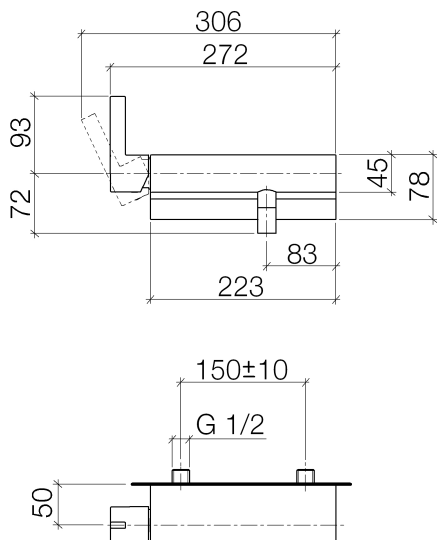

Душ - IMO

Смеситель для душа однорычажный для настенного монтажа - хром

Артикульный номер: 33 300 670-00

- присоединение 1/2"
- отвод для душа 3/8"
- интегрированное эксцентриковое соединение (звукоизолированное)
- расстояние между осями 150 мм
- Группа смесителей согл. DIN 4109: 1
- Защищён от обратного потока.

хром

Артикул снимается с производства, поставка до 30.09.2019

размерный чертёж

Все величины в мм / дюймах = мм x 0,0394

Душ - IMO

Смеситель для душа однорычажный для настенного монтажа - хром

Артикульный номер: 33 300 670-00

Артикульный номер: 33 300 670-00

Спецификация запасных частей

№	Артикульный №	Наименование	Расходуемое кол-во
1	09 20 67 004-00	рычаг - хром	1
2	09 31 11 030 90	Крепление -	1
3	09 14 10 133 90	Прокладка -	1
4	09 31 20 087-00	Донный клапан - хром	1
5	09 24 04 141-00	Крепление - хром	1
6	04 28 10 148 00 90	картридж ЕНМ -	1
7	90 15 05 062 00 90	картридж ЕНМ -	1
8	90 11 04 042 00 90	Подключение -	1
9	09 31 11 145 90	Крепление -	2
10	09 14 10 032 90	Прокладка -	1
11	09 24 03 115 20-00	нипель - хром	1
12	09 21 02 069-00	чехол/втулка - хром	1