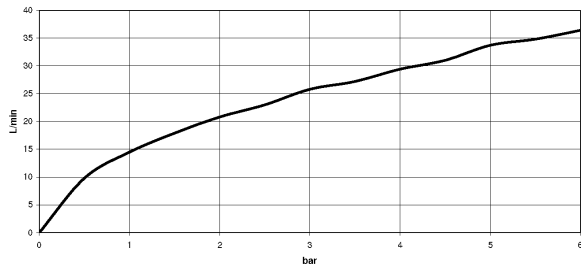

Душ - IMO

Смеситель для душа однорычажный для настенного монтажа - хром

Артикульный номер: 33 300 670-00

график расхода

Другие варианты поверхностей

Другие поверхности по запросу (x-tra Service)

Рекомендуемое комплектующее изделие

26 403 979-00

Душевой гарнитур - хром