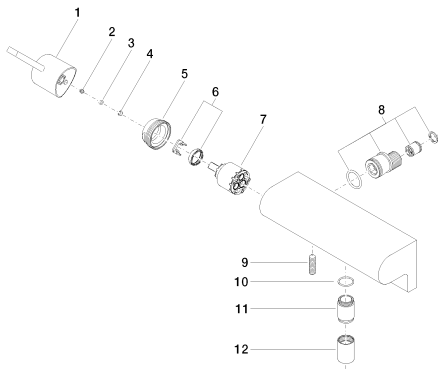

Душ - IMO

Смеситель для душа однорычажный для настенного монтажа - хром

Артикульный номер: 33 300 670-00

- присоединение 1/2"
- отвод для душа 3/8"
- интегрированное эксцентриковое соединение (звукоизолированное)
- расстояние между осями 150 мм
- Группа смесителей согл. DIN 4109: 1
- Защищён от обратного потока.

хром

Артикул снимается с производства, поставка до 30.09.2019

размерный чертёж

Все величины в мм / дюймах = мм x 0,0394

Душ - IMO

Смеситель для душа однорычажный для настенного монтажа - хром

Артикульный номер: 33 300 670-00

график расхода

Другие варианты поверхностей

Другие поверхности по запросу (x-tra Service)

Рекомендуемое комплектующее изделие

26 403 979-00

Душевой гарнитур - хром

Душ - IMO

Смеситель для душа однорычажный для настенного монтажа - хром

Артикульный номер: 33 300 670-00

Спецификация запасных частей

№	Артикульный №	Наименование	Расходуемое кол-во
1	09 20 67 004-00	рычаг - хром	1
2	09 31 11 030 90	Крепление -	1
3	09 14 10 133 90	Прокладка -	1
4	09 31 20 087-00	Донный клапан - хром	1
5	09 24 04 141-00	Крепление - хром	1
6	04 28 10 148 00 90	картридж ЕНМ -	1
7	90 15 05 062 00 90	картридж ЕНМ -	1
8	90 11 04 042 00 90	Подключение -	1
9	09 31 11 145 90	Крепление -	2
10	09 14 10 032 90	Прокладка -	1
11	09 24 03 115 20-00	нипель - хром	1
12	09 21 02 069-00	чехол/втулка - хром	1