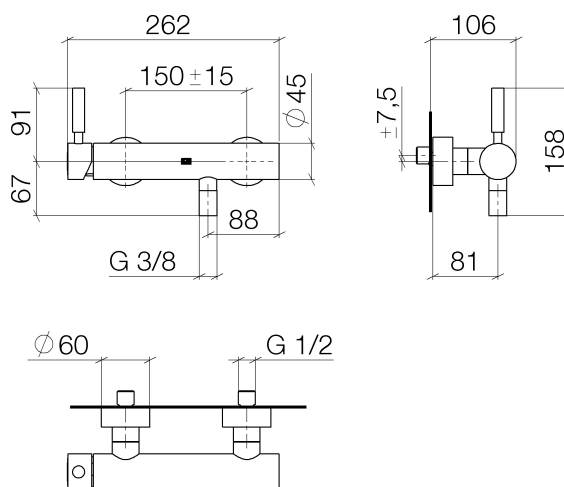

Produktspezifikationen

- Rückflussverhinderer im Brauseabgang
 - Kartusche mit keramischen Scheiben
 - **Brauseabgang 3/8"**
 - Schubrosetten \varnothing 60 mm
 - verdeckte S-Anschlüsse 1/2" x 3/4"
- (geräuschgedämpft)
- Stichmaß 150 mm

Eigensicher gegen Rückfließen.

Für Brauseschläuche mit 1/2" Anschluss bitte den

Adapter 12 202 979-FF bestellen.

Nur kombinierbar mit 26 403 625-FF / 26 402 625-

FF / 27 805 625-FF / 27 806 625-FF

Oberflächen

- chrom 33300625-00
- platin matt 33300625-06

Bestellmenge

Nr.	Artikelnummer	Benennung	Verbaumenge
1	90206204000ff	Griff	1
2	09311103090	Stift	1
3	0428101480090	Zubehoer	1
4	09150506290	Kartusche	1
5	0411040300090	Anschluss	2
6	092762004ff	Rosette	2
7	09141011990	Dichtung	2
8	092905005ff	Nippel	2
9	09141000890	Dichtung	2
10	092310048ff	Mutter	2
11	091840059ff	Huelse	2
12	09230104090	Rueckflussverhinderer	1
13	09141003290	Dichtung	1
14	092403115ff	Nippel	1
15	092102069ff	Haube	1

Durchflussdiagramm