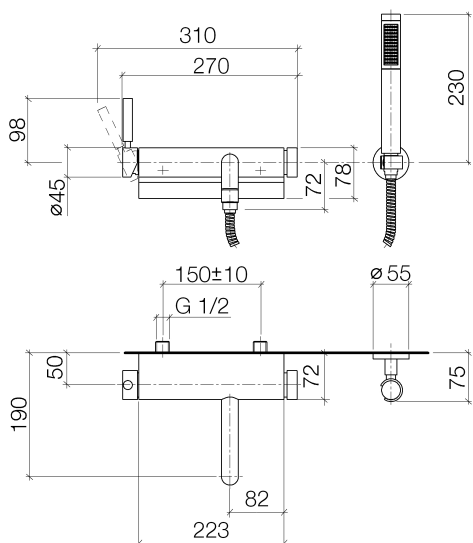

Ванна - Tara.Logic

Смеситель для ванны однорычажный для настенного монтажа с комплектом с душевым

Артикульный номер: 33 233 885-00

- вылет 190 мм
- присоединение 1/2"
- излив: круглая обогащенная воздухом струя
- автоматическое переключение ванна/душ
- розетка держателя для душа Ø 55 мм
- расход излива макс. 15,5 л/мин
- расход душевого комплекта макс. 6,8 л/мин
- металлический душевой шланг 1250 мм со встроенной защитой от перекручивания
- душевой комплект со шлангом для душа и системой удаления известковых отложений
- душевой гарнитур со шлангом: нормальная струя
- штихмас 150 мм ± 10 мм
- Группа смесителей согл. DIN 4109: 2
- Защищён от обратного потока.

хром

Артикул снимается с производства, поставка до 30.09.2019

размерный чертеж

Все величины в мм / дюймах = мм x 0,0394

Ванна - Tara.Logic

Смеситель для ванны однорычажный для настенного монтажа с комплектом с душевым

Артикульный номер: 33 233 885-00

график расхода

Спецификация запасных частей

№	Артикульный №	Наименование	Расходуемое кол-во
1	33 200 885-00	Смеситель для ванны однорычажный для настенного монтажа без гарнитура - хром	1
2	28 050 625-00	держатель для душа - хром	1
3	09 30 02 072-00	Металлический шланг для душа 1/2" x 3/8" x 1250 мм - хром	1
4	28 013 979-00	Ручной стержневой душ - хром	1