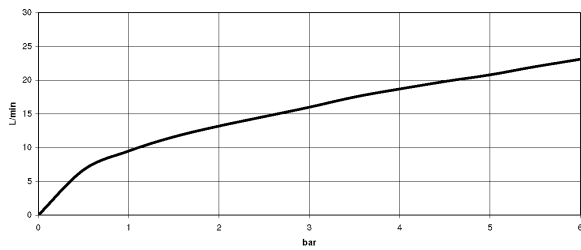

Ванна - Tara.Logic

Смеситель для ванны однорычажный для настенного монтажа с комплектом с душевым

Артикульный номер: 33 233 885-00

график расхода