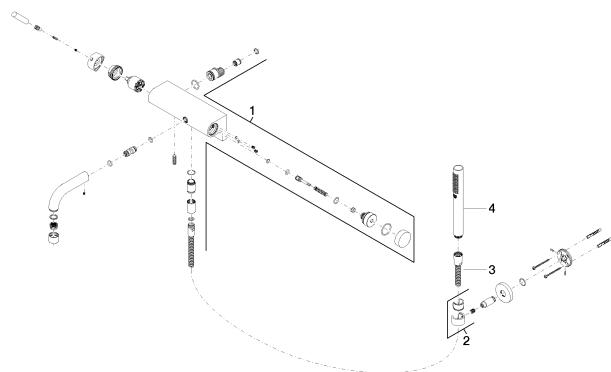

Ванна - Tara.Logic

Смеситель для ванны однорычажный для настенного монтажа с комплектом с душевым

Артикульный номер: 33 233 885-00

- вылет 190 мм
- присоединение 1/2"
- излив: круглая обогащенная воздухом струя
- автоматическое переключение ванна/душ
- розетка держателя для душа Ø 55 мм
- расход излива макс. 15,5 л/мин
- расход душевого комплекта макс. 6,8 л/мин
- металлический душевой шланг 1250 мм со встроенной защитой от перекручивания
- душевой комплект со шлангом для душа и системой удаления известковых отложений
- душевой гарнитур со шлангом: нормальная струя
- штихмас 150 мм ± 10 мм
- Группа смесителей согл. DIN 4109: 2
- Защищён от обратного потока.

хром

Артикул снимается с производства, поставка до 30.09.2019

размерный чертеж

Все величины в мм / дюймах = мм x 0,0394

Ванна - Tara.Logic

Смеситель для ванны однорычажный для настенного монтажа с комплектом с душевым

Артикульный номер: 33 233 885-00

график расхода

Спецификация запасных частей

№	Артикульный №	Наименование	Расходуемое кол-во
1	33 200 885-00	Смеситель для ванны однорычажный для настенного монтажа без гарнитура - хром	1
2	28 050 625-00	держатель для душа - хром	1
3	09 30 02 072-00	Металлический шланг для душа 1/2" x 3/8" x 1250 мм - хром	1
4	28 013 979-00	Ручной стержневой душ - хром	1