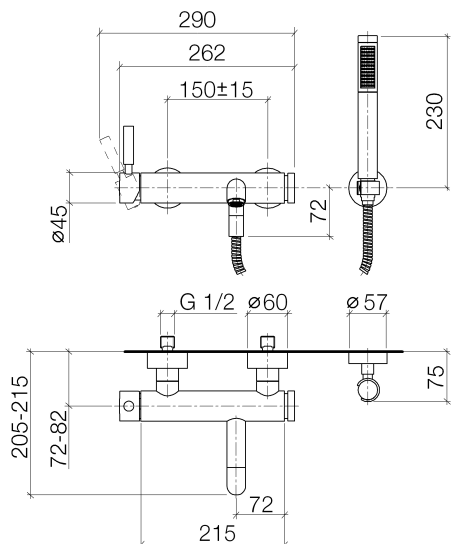

Ванна - Meta.02

Смеситель для ванны однорычажный для настенного монтажа с комплектом с душевым

Артикульный номер: 33 233 625-00

- вылет 215 мм
- присоединение 1/2"
- излив: круглая обогащенная воздухом струя
- автоматическое переключение ванна/душ
- розетка держателя для душа Ø 57 мм
- расход душевого комплекта макс. 6,8 л/мин
- металлический душевой шланг 1250 мм со встроенной защитой от перекручивания
- душевой комплект со шлангом для душа и системой удаления известковых отложений
- душевой гарнитур со шлангом: нормальная струя
- накладные розетки Ø 60 мм
- штихмас 150 мм ± 15 мм
- расход макс. 16,8 л/мин при гидравлическом давлении 3 бара
- Группа смесителей согл. DIN 4109: 1
- Защищён от обратного потока.

хром

Артикул снимается с производства, поставка до 30.09.2019

размерный чертёж

Все величины в мм / дюймах = мм x 0,0394

Ванна - Meta.02

Смеситель для ванны однорычажный для настенного монтажа с комплектом с душевым

Артикульный номер: 33 233 625-00

график расхода

Спецификация запасных частей

№	Артикульный №	Наименование	Расходуемое кол-во
1	33 200 625-00	Смеситель для ванны однорычажный для настенного монтажа без гарнитура - хром	1
2	28 050 920-00	держатель для душа - хром	1
3	09 30 02 072-00	Металлический шланг для душа 1/2" x 3/8" x 1250 мм - хром	1
4	28 013 979-00	Ручной стержневой душ - хром	1