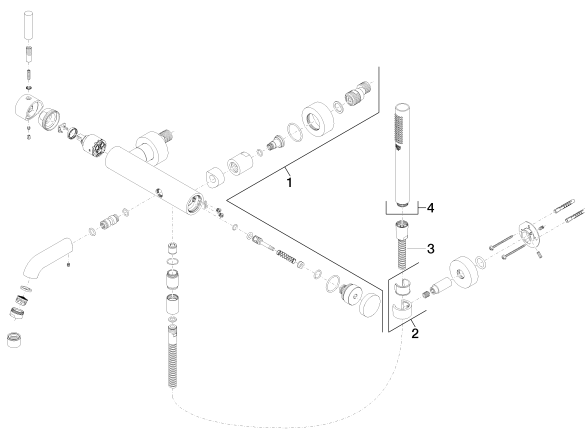

Ванна - Meta.02

Смеситель для ванны однорычажный для настенного монтажа с комплектом с душевым

Артикульный номер: 33 233 625-00

- вылет 215 мм
- присоединение 1/2"
- излив: круглая обогащенная воздухом струя
- автоматическое переключение ванна/душ
- розетка держателя для душа Ø 57 мм
- расход душевого комплекта макс. 6,8 л/мин
- металлический душевой шланг 1250 мм со встроенной защитой от перекручивания
- душевой комплект со шлангом для душа и системой удаления известковых отложений
- душевой гарнитур со шлангом: нормальная струя
- накладные розетки Ø 60 мм
- штихмас 150 мм ± 15 мм
- расход макс. 16,8 л/мин при гидравлическом давлении 3 бара
- Группа смесителей согл. DIN 4109: 1
- Защищён от обратного потока.

хром

Артикул снимается с производства, поставка до 30.09.2019

размерный чертёж

Все величины в мм / дюймах = мм x 0,0394

Ванна - Meta.02

Смеситель для ванны однорычажный для настенного монтажа с комплектом с душевым

Артикульный номер: 33 233 625-00

график расхода

Спецификация запасных частей

№	Артикульный №	Наименование	Расходуемое кол-во
1	33 200 625-00	Смеситель для ванны однорычажный для настенного монтажа без гарнитура - хром	1
2	28 050 920-00	держатель для душа - хром	1
3	09 30 02 072-00	Металлический шланг для душа 1/2" x 3/8" x 1250 мм - хром	1
4	28 013 979-00	Ручной стержневой душ - хром	1