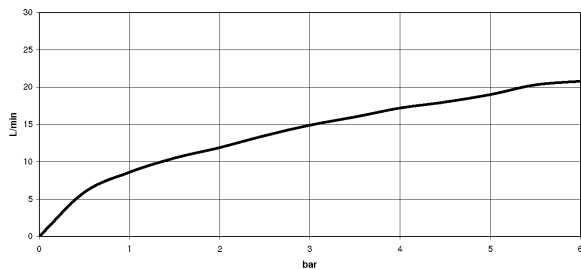

Ванна - Meta.02

Смеситель для ванны однорычажный для настенного монтажа с комплектом с душевым

Артикульный номер: 33 233 625-00

график расхода