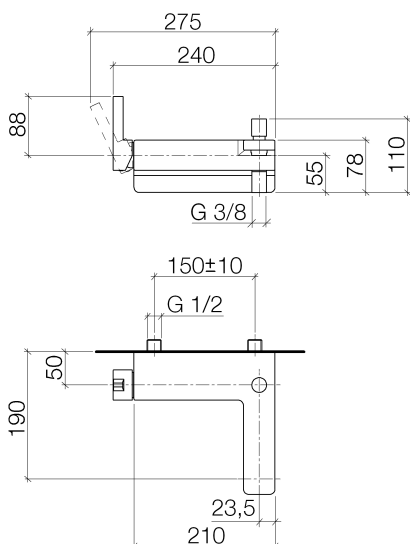

Ванна - LULU

Смеситель для ванны однорычажный для настенного монтажа без гарнитура - хром

Артикульный номер: 33 200 710-00

- вылет 190 мм
- присоединение 1/2"
- автоматическое переключение ванна/душ
- отвод для душа 3/8"
- круглая нормальная струя
- штихмас 150 мм ± 10 мм
- расход макс. 17,8 л/мин при гидравлическом давлении 3 бара
- Группа смесителей согл. DIN 4109: 2
- Защищён от обратного потока.

хром

размерный чертеж

Все величины в мм / дюймах = мм x 0,0394

Ванна - LULU

Смеситель для ванны однорычажный для настенного монтажа без гарнитура - хром

Артикульный номер: 33 200 710-00

график расхода

Другие варианты поверхностей

платина матовая

33 200 710-06

Другие поверхности по запросу (x-tra Service)

Ванна - LULU

Смеситель для ванны однорычажный для настенного монтажа без гарнитура - хром

Артикульный номер: 33 200 710-00

Рекомендуемое комплектующее изделие