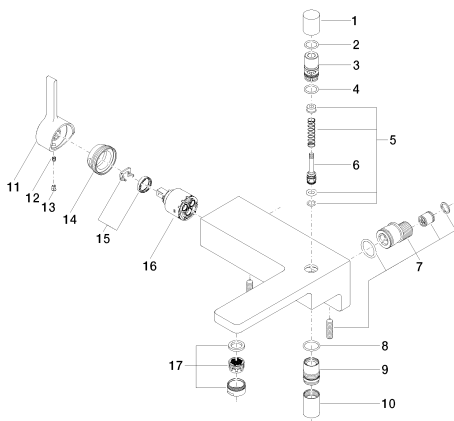

Ванна - LULU

Смеситель для ванны однорычажный для настенного монтажа без гарнитура - хром

Артикульный номер: 33 200 710-00

- вылет 190 мм
- присоединение 1/2"
- автоматическое переключение ванна/душ
- отвод для душа 3/8"
- круглая нормальная струя
- штихмас 150 мм ± 10 мм
- расход макс. 17,8 л/мин при гидравлическом давлении 3 бара
- Группа смесителей согл. DIN 4109: 2
- Защищён от обратного потока.

хром

размерный чертеж

Все величины в мм / дюймах = мм x 0,0394

Ванна - LULU

Смеситель для ванны однорычажный для настенного монтажа без гарнитура - хром

Артикульный номер: 33 200 710-00

график расхода

Другие варианты поверхностей

платина матовая

33 200 710-06

Другие поверхности по запросу (x-tra Service)

Ванна - LULU

Смеситель для ванны однорычажный для настенного монтажа без гарнитура - хром

Артикульный номер: 33 200 710-00

Рекомендуемое комплектующее изделие

26 403 710-00

Душевой гарнитур - хром

Спецификация запасных частей

№	Артикульный №	Наименование	Расходуемое кол-во
1	09 20 71 031-00	Сливной гарнитур - хром	1
2	09 14 10 033 90	Прокладка -	1
3	09 21 34 080-00	Переключение - хром	1
4	09 14 10 055 90	Прокладка -	1
5	90 16 02 023 00 90	Переключение -	1
6	09 31 09 094 20-00	стержень / кнопка тяги - хром	1
7	90 11 04 042 00 90	Подключение -	1
8	09 14 10 122 90	Прокладка -	1
9	09 24 03 129-00	нипель - хром	1
10	09 21 02 069-00	чехол/втулка - хром	1
11	09 20 71 001-00	рычаг - хром	1
12	09 31 11 030 90	Крепление -	1
13	09 31 20 017 90	Донный клапан -	1
14	09 24 04 141-00	Крепление - хром	1
15	04 28 10 148 00 90	картридж ЕНМ -	1
16	90 15 05 062 00 90	картридж ЕНМ -	1
17	90 23 01 118 00-00	Аэратор - хром	1