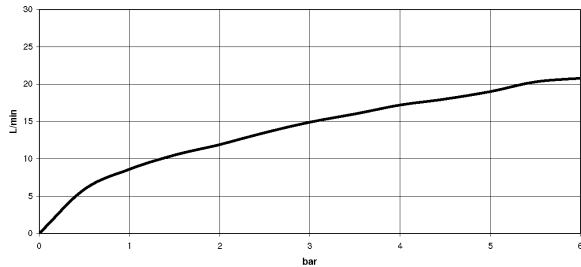

Ванна - Meta.02

Смеситель для ванны однорычажный для настенного монтажа без гарнитура - хром

Артикульный номер: 33 200 625-00

график расхода

Другие варианты поверхностей

платина матовая

33 200 625-06

Другие поверхности по запросу (x-tra Service)