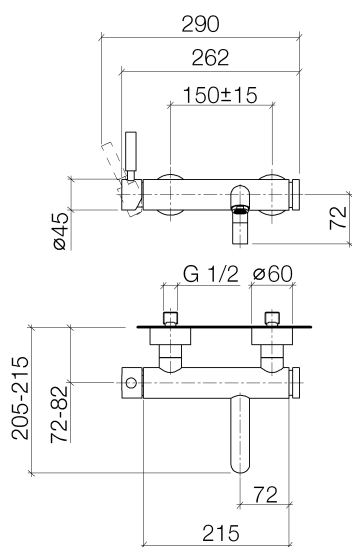

Ванна - Meta.02

Смеситель для ванны однорычажный для настенного монтажа без гарнитура - хром

Артикульный номер: 33 200 625-00

- вылет 215 мм
- присоединение 1/2"
- автоматическое переключение ванна/душ
- отвод для душа 3/8"
- круглая нормальная струя
- накладные розетки Ø 60 мм
- штихмас 150 мм ± 15 мм
- расход макс. 16,8 л/мин при гидравлическом давлении 3 бара
- Группа смесителей согл. DIN 4109: 1
- Защищён от обратного потока.

хром

Артикул снимается с производства, поставка до 30.09.2029

размерный чертеж

Все величины в мм / дюймах = мм x 0,0394

Ванна - Meta.02

Смеситель для ванны однорычажный для настенного монтажа без гарнитура - хром

Артикульный номер: 33 200 625-00

график расхода

Другие варианты поверхностей

платина матовая

33 200 625-06

Другие поверхности по запросу (x-tra Service)

Ванна - Meta.02

Смеситель для ванны однорычажный для настенного монтажа без гарнитура - хром