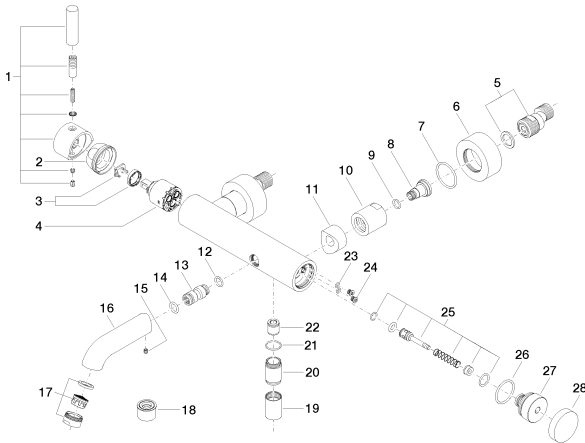

Ванна - Meta.02

Смеситель для ванны однорычажный для настенного монтажа без гарнитура - хром

Артикульный номер: 33 200 625-00

- вылет 215 мм
- присоединение 1/2"
- автоматическое переключение ванна/душ
- отвод для душа 3/8"
- круглая нормальная струя
- накладные розетки Ø 60 мм
- штихмас 150 мм ± 15 мм
- расход макс. 16,8 л/мин при гидравлическом давлении 3 бара
- Группа смесителей согл. DIN 4109: 1
- Защищён от обратного потока.

хром

Артикул снимается с производства, поставка до 30.09.2029

размерный чертеж

Все величины в мм / дюймах = мм x 0,0394

Ванна - Meta.02

Смеситель для ванны однорычажный для настенного монтажа без гарнитура - хром

Ванна - Meta.02

Смеситель для ванны однорычажный для настенного монтажа без гарнитура - хром

Артикульный номер: 33 200 625-00

Спецификация запасных частей

№	Артикульный №	Наименование	Расходуемое кол-во
1	90 20 62 040 00-00	рычаг - хром	1
2	09 24 04 107-00	Подключение - хром	1
3	04 28 10 148 00 90	картридж ЕНМ -	1
4	90 15 05 062 00 90	картридж ЕНМ -	1
5	04 11 04 030 00 90	Подключение -	2
6	09 27 62 004-00	крышка - хром	2
7	09 14 10 119 90	Прокладка -	2
8	09 29 05 005 20-00	Подключение - хром	2
9	09 14 10 008 90	Прокладка -	2
10	09 23 10 048-00	Крепление - хром	2
11	09 18 40 059-00	Подключение - хром	2
12	09 14 10 003 90	Прокладка -	1
13	09 24 04 043 90	нипель -	1
14	09 14 10 011 90	Прокладка -	1
15	09 31 11 030 90	Крепление -	1
16	09 11 06 064-00	Излив - хром	1
17	90 23 01 118 00-00	Аэратор - хром	1
18	04 29 03 026 00 90	Аэратор -	1
19	09 21 02 069-00	чехол/втулка - хром	1
20	09 24 03 115 20-00	нипель - хром	1
21	09 14 10 032 90	Прокладка -	1
22	09 23 01 040 90	вставка -	1
23	09 14 10 001 90	Прокладка -	2
24	09 30 30 113 20 90	Крепление -	2
25	90 31 09 032 00-00	Переключение - хром	1
26	09 14 10 101 90	Прокладка -	1
27	09 21 10 035 20-00	Переключение - хром	1
28	09 20 62 031-00	стержень / кнопка тяги - хром	1