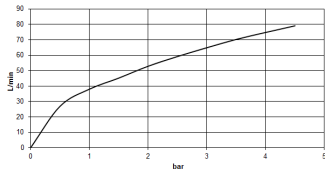

Ванна - Supernova

Переключатель на два положения для монтажа на борту ванны или на краю плитки -

Артикульный номер: 29 140 730-00

график расхода