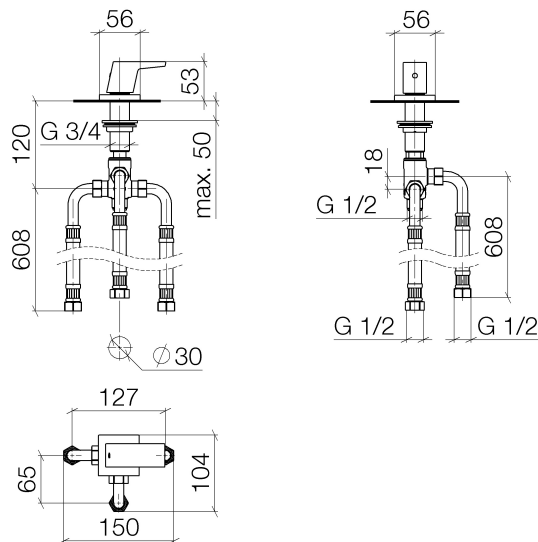

Ванна - Supernova

Переключатель на два положения для монтажа на борту ванны или на краю плитки -

Артикульный номер: 29 140 730-00

- присоединение 1/2"
- автоматическое переключение ванна/душ посредством тяги
- диаметр сверлёного отверстия 32 мм
- розетка 55 x 55 мм
- расход макс. 64,9 л/мин при гидравлическом давлении 3 бара

хром

Артикул снимается с производства, поставка до 30.09.2019

размерный чертёж

Все величины в мм / дюймах = мм x 0,0394

Ванна - Supernova

Переключатель на два положения для монтажа на борту ванны или на краю плитки -

Артикульный номер: 29 140 730-00

график расхода

Ванна - Supernova

Переключатель на два положения для монтажа на борту ванны или на краю плитки -

Артикульный номер: 29 140 730-00

Спецификация запасных частей

№	Артикульный №	Наименование	Расходуемое кол-во
1	09 31 20 087-00	Донный клапан - хром	1
2	09 31 11 044 90	Крепление -	1
3	09 14 10 133 90	Прокладка -	1
4	09 20 73 203-00	Ручка - хром	1
5	09 30 30 057 90	Крепление -	1
6	09 30 11 024 90	диск -	1
7	09 12 12 023 90	Крепление -	1
8	09 16 01 027-00	чехол/втулка - хром	1
9	09 27 78 014-00	крышка - хром	1
10	04 23 10 004 03 90	Крепление -	1
11	90 17 09 051 00 90	Переключение -	1