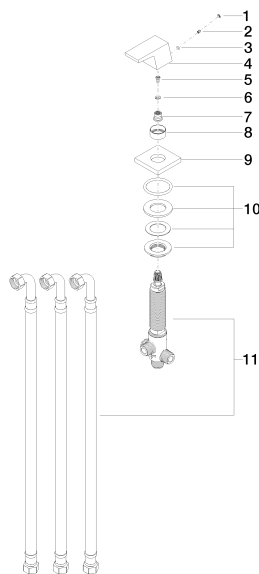

Ванна - Supernova

Переключатель на два положения для монтажа на борту ванны или на краю плитки -

Артикульный номер: 29 140 730-00

- присоединение 1/2"
- автоматическое переключение ванна/душ посредством тяги
- диаметр сверлёного отверстия 32 мм
- розетка 55 x 55 мм
- расход макс. 64,9 л/мин при гидравлическом давлении 3 бара

хром

Артикул снимается с производства, поставка до 30.09.2019

размерный чертёж

Все величины в мм / дюймах = мм x 0,0394

Ванна - Supernova

Переключатель на два положения для монтажа на борту ванны или на краю плитки -

Артикульный номер: 29 140 730-00

график расхода

Ванна - Supernova

Переключатель на два положения для монтажа на борту ванны или на краю плитки -

Артикульный номер: 29 140 730-00

Спецификация запасных частей

№	Артикульный №	Наименование	Расходуемое кол-во
1	09 31 20 087-00	Донный клапан - хром	1
2	09 31 11 044 90	Крепление -	1
3	09 14 10 133 90	Прокладка -	1
4	09 20 73 203-00	Ручка - хром	1
5	09 30 30 057 90	Крепление -	1
6	09 30 11 024 90	диск -	1
7	09 12 12 023 90	Крепление -	1
8	09 16 01 027-00	чехол/втулка - хром	1
9	09 27 78 014-00	крышка - хром	1
10	04 23 10 004 03 90	Крепление -	1
11	90 17 09 051 00 90	Переключение -	1