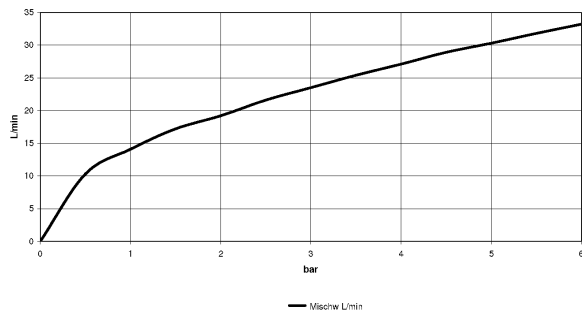

Умывальник - CL.1

Переключатель на два положения - хром

Артикульный номер: 29 122 705-00

- поворотного действия
- диаметр сверлёного отверстия 37 мм
- розетка 60 x 47 мм
- присоединение 1/2"
- расход макс. 23,5 л/мин при гидравлическом давлении 3 бара
- Группа смесителей согл. DIN 4109: 2
- Не подходит для комбинирования с Perfecto (12 614 970 90).

хром

размерный чертеж

Все величины в мм / дюймах = мм x 0,0394

Умывальник - CL.1

Переключатель на два положения - хром

Артикульный номер: 29 122 705-00

график расхода

Другие варианты поверхностей