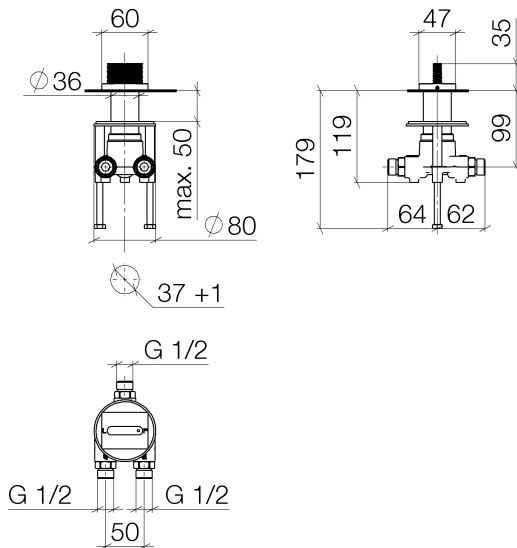

Умывальник - CL.1

Переключатель на два положения - хром

Артикульный номер: 29 122 705-00

- поворотного действия
- диаметр сверлёного отверстия 37 мм
- розетка 60 x 47 мм
- присоединение 1/2"
- расход макс. 23,5 л/мин при гидравлическом давлении 3 бара
- Группа смесителей согл. DIN 4109: 2
- Не подходит для комбинирования с Perfecto (12 614 970 90).

хром

размерный чертеж

Все величины в мм / дюймах = мм x 0,0394

Умывальник - CL.1

Переключатель на два положения - хром

Артикульный номер: 29 122 705-00

график расхода

Другие варианты поверхностей

платина матовая

29 122 705-06

Другие поверхности по запросу (x-tra Service)

Умывальник - CL.1

Переключатель на два положения - хром

Артикульный номер: 29 122 705-00

Спецификация запасных частей

№	Артикульный №	Наименование	Расходуемое кол-во
1	90 20 70 054 00-00	Ручка - хром	1
2	09 12 12 002 90	Деталь верха белый -	1
3	04 17 01 198 00 90	Переключение -	1
4	09 30 01 209 90	Подключение -	1
5	09 14 10 038 90	Прокладка -	1
6	09 14 05 059 90	Прокладка -	1
7	09 30 11 136 90	диск -	1
8	09 24 04 223 90	Крепление -	1
9	90 90 03 159 00 90	Переключение -	1
10	04 30 30 153 00 90	Крепление -	1
11	09 18 40 114 90	чехол/втулка -	2
12	09 30 30 153 90	Крепление -	2
13	09 14 10 010 90	Прокладка -	3
14	09 24 03 168 10 90	нипель -	3
15	12 503 970 90	Напорный шланг 1/2" x 1/2" x 600 мм -	1