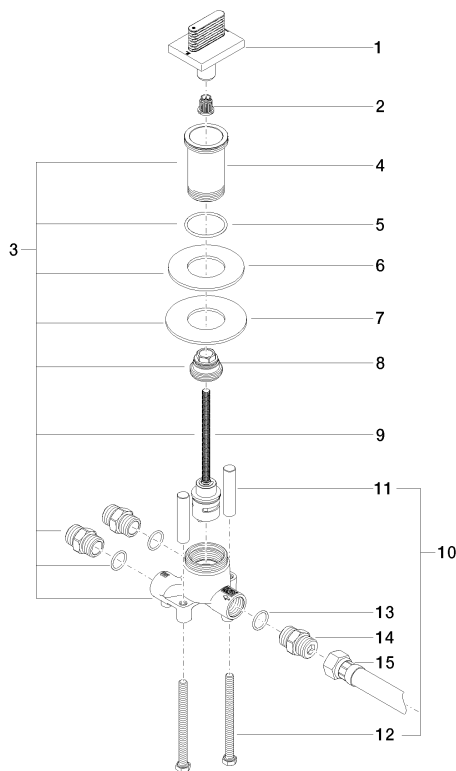

Умывальник - CL.1

Переключатель на два положения - хром

Артикульный номер: 29 122 705-00

- поворотного действия
- диаметр сверлёного отверстия 37 мм
- розетка 60 x 47 мм
- присоединение 1/2"
- расход макс. 23,5 л/мин при гидравлическом давлении 3 бара
- Группа смесителей согл. DIN 4109: 2
- Не подходит для комбинирования с Perfecto (12 614 970 90).

хром

размерный чертеж

Все величины в мм / дюймах = мм x 0,0394

Умывальник - CL.1

Переключатель на два положения - хром

Артикульный номер: 29 122 705-00

график расхода

Другие варианты поверхностей

платина матовая

29 122 705-06

Другие поверхности по запросу (x-tra Service)

Умывальник - CL.1

Переключатель на два положения - хром

Артикульный номер: 29 122 705-00

Спецификация запасных частей

№	Артикульный №	Наименование	Расходуемое кол-во
1	90 20 70 054 00-00	Ручка - хром	1
2	09 12 12 002 90	Деталь верха белый -	1
3	04 17 01 198 00 90	Переключение -	1
4	09 30 01 209 90	Подключение -	1
5	09 14 10 038 90	Прокладка -	1
6	09 14 05 059 90	Прокладка -	1
7	09 30 11 136 90	диск -	1
8	09 24 04 223 90	Крепление -	1
9	90 90 03 159 00 90	Переключение -	1
10	04 30 30 153 00 90	Крепление -	1
11	09 18 40 114 90	чехол/втулка -	2
12	09 30 30 153 90	Крепление -	2
13	09 14 10 010 90	Прокладка -	3
14	09 24 03 168 10 90	нипель -	3
15	12 503 970 90	Напорный шланг 1/2" x 1/2" x 600 мм -	1