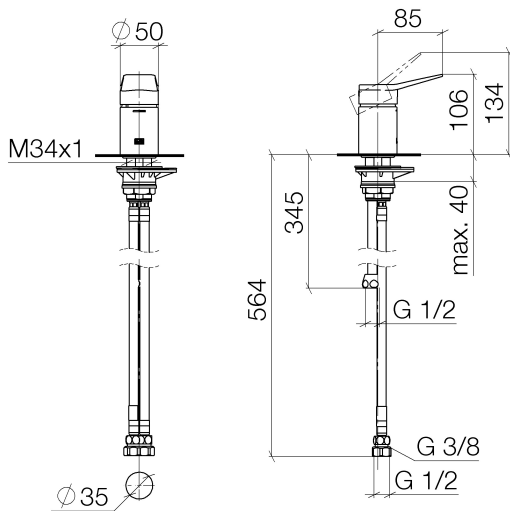

Ванна - Lissé

Смеситель для ванны однорычажный для монтажа на борту ванны или на краю плитки -

Артикульный номер: 29 300 845-00

- диаметр сверлёного отверстия 35 мм
- без розетки
- расход макс. 35,7 л/мин при гидравлическом давлении 3 бара

хром

размерный чертеж

Все величины в мм / дюймах = мм x 0,0394

Ванна - Lissé

Смеситель для ванны однорычажный для монтажа на борту ванны или на краю плитки -

Артикульный номер: 29 300 845-00

Другие варианты поверхностей