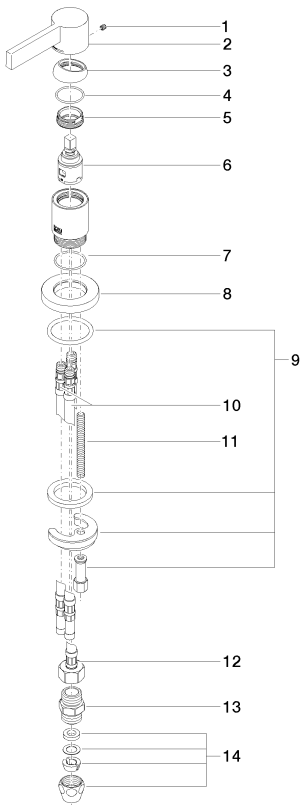

Умывальник - Deque  
Смеситель для умывальника однорычажный - хром  
Артикульный номер: 29 210 971-00

- 3х напорный шланг М 10 х 1 ввинченный, испытанный на герметичность
- диаметр сверлёного отверстия 35 мм
- розетка Ø 60 мм
- Группа смесителей согл. DIN 4109: 1

хром

размерный чертеж

Все величины в мм / дюймах = мм x 0,0394

Умывальник - Deque

Смеситель для умывальника однорычажный - хром

Артикульный номер: 29 210 971-00

график расхода

Другие варианты поверхностей

платина матовая

29 210 971-06

Другие поверхности по запросу (x-tra Service)

Умывальник - Deque

Смеситель для умывальника однорычажный - хром

Артикульный номер: 29 210 971-00

### Спецификация запасных частей

№	Артикульный №	Наименование	Расходуемое кол-во
1	09 31 11 030 90	Крепление -	1
2	09 20 87 004-00	рычаг - хром	1
3	09 28 30 026-00	чехол/втулка - хром	1
4	09 14 10 091 90	Прокладка -	1
5	09 24 04 266 90	Крепление -	1
6	90 15 05 042 00 90	картридж ЕНМ -	1
7	09 14 10 110 90	Прокладка -	1
8	09 27 97 040-00	крышка - хром	1
9	04 30 11 085 97 90	Крепление -	1
10	04 30 04 016 00 90	Напорный шланг -	2
11	09 31 11 011 90	Крепление -	1
12	04 30 04 019 00 90	Напорный шланг -	1
13	09 24 03 168 10 90	ниппель -	1
14	04 23 30 040 00-00	Подключение - хром	2