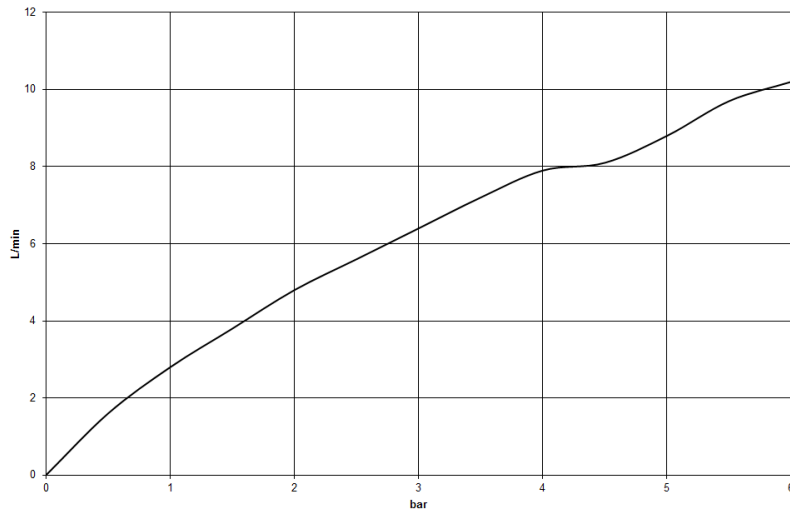

Умывальник - Deque  
Смеситель для умывальника однорычажный - хром  
Артикульный номер: 29 210 971-00

- 3х напорный шланг М 10 х 1 ввинченный, испытанный на герметичность
- диаметр сверлёного отверстия 35 мм
- розетка Ø 60 мм
- Группа смесителей согл. DIN 4109: 1

хром

размерный чертеж

Все величины в мм / дюймах = мм x 0,0394

Умывальник - Deque

Смеситель для умывальника однорычажный - хром

Артикульный номер: 29 210 971-00

график расхода

Другие варианты поверхностей