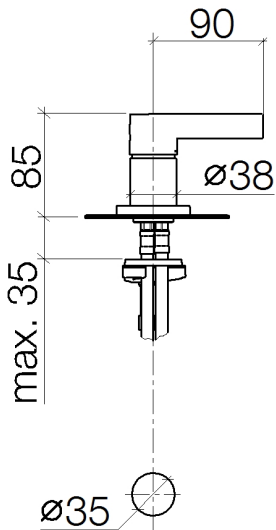

Умывальник - Deque  
Смеситель для умывальника однорычажный - хром  
Артикульный номер: 29 210 971-00

- 3х напорный шланг М 10 х 1 ввинченный, испытанный на герметичность
- диаметр сверлёного отверстия 35 мм
- розетка Ø 60 мм
- Группа смесителей согл. DIN 4109: 1

хром

размерный чертеж

Все величины в мм / дюймах = мм x 0,0394

Умывальник - Deque

Смеситель для умывальника однорычажный - хром

Артикульный номер: 29 210 971-00

график расхода

Другие варианты поверхностей

платина матовая

29 210 971-06

Другие поверхности по запросу (x-tra Service)

Умывальник - Deque

Смеситель для умывальника однорычажный - хром

Артикульный номер: 29 210 971-00

### Спецификация запасных частей

№	Артикульный №	Наименование	Расходуемое кол-во
1	09 31 11 030 90	Крепление -	1
2	09 20 87 004-00	рычаг - хром	1
3	09 28 30 026-00	чехол/втулка - хром	1
4	09 14 10 091 90	Прокладка -	1
5	09 24 04 266 90	Крепление -	1
6	90 15 05 042 00 90	картридж ЕНМ -	1
7	09 14 10 110 90	Прокладка -	1
8	09 27 97 040-00	крышка - хром	1
9	04 30 11 085 97 90	Крепление -	1
10	04 30 04 016 00 90	Напорный шланг -	2
11	09 31 11 011 90	Крепление -	1
12	04 30 04 019 00 90	Напорный шланг -	1
13	09 24 03 168 10 90	ниппель -	1
14	04 23 30 040 00-00	Подключение - хром	2