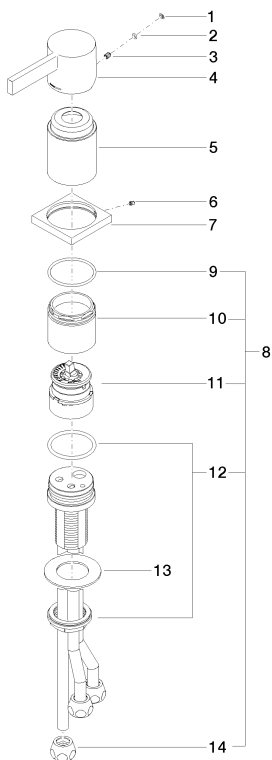

Ванна - Deque

Смеситель для ванны однорычажный для монтажа на борту ванны или на краю плитки -
: 29 200 670-00

- диаметр сверлёного отверстия 35 мм
- розетка 60 x 60 мм
- расход макс. 38,5 л/мин при гидравлическом давлении 3 бара
- Группа смесителей согл. DIN 4109: 2

хром

30.09.2018

размерный чертеж

Ванна - Deque

Смеситель для ванны однорычажный для монтажа на борту ванны или на краю плитки -
: 29 200 670-00

график расхода

Ванна - Deque

Смеситель для ванны однорычажный для монтажа на борту ванны или на краю плитки -
: 29 200 670-00

Артикульный №

1	09 31 20 087-00	Донный клапан - хром	1
2	09 14 10 133 90	Прокладка -	1
3	09 31 11 079 90	Крепление -	1
4	09 20 67 013-00	рычаг - хром	1
5	09 11 02 112-00	чехол/втулка - хром	1
6	09 31 11 044 90	Крепление -	1
7	09 27 67 011-00	крышка - хром	1
8	04 15 05 050 97 90	картридж ЕНМ -	1
9	09 14 10 049 90	Прокладка -	1
10	09 17 01 033 90	чехол/втулка -	1
11	90 15 05 050 01 90	картридж ЕНМ -	1
12	04 23 10 041 00 90	Крепление -	1
13	09 30 11 060 90	диск -	1
14	04 23 30 041 00 90	Подключение -	3