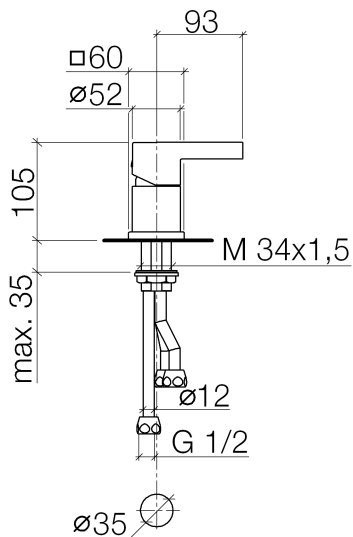

Ванна - Deque

Смеситель для ванны однорычажный для монтажа на борту ванны или на краю плитки -
: 29 200 670-00

- диаметр сверлёного отверстия 35 мм
- розетка 60 x 60 мм
- расход макс. 38,5 л/мин при гидравлическом давлении 3 бара
- Группа смесителей согл. DIN 4109: 2

хром

30.09.2018

размерный чертеж

Ванна - Deque

Смеситель для ванны однорычажный для монтажа на борту ванны или на краю плитки -
: 29 200 670-00

график расхода

Ванна - Deque

Смеситель для ванны однорычажный для монтажа на борту ванны или на краю плитки -
: 29 200 670-00

Артикульный №

1	09 31 20 087-00	Донный клапан - хром	1
2	09 14 10 133 90	Прокладка -	1
3	09 31 11 079 90	Крепление -	1
4	09 20 67 013-00	рычаг - хром	1
5	09 11 02 112-00	чехол/втулка - хром	1
6	09 31 11 044 90	Крепление -	1
7	09 27 67 011-00	крышка - хром	1
8	04 15 05 050 97 90	картридж ЕНМ -	1
9	09 14 10 049 90	Прокладка -	1
10	09 17 01 033 90	чехол/втулка -	1
11	90 15 05 050 01 90	картридж ЕНМ -	1
12	04 23 10 041 00 90	Крепление -	1
13	09 30 11 060 90	диск -	1
14	04 23 30 041 00 90	Подключение -	3