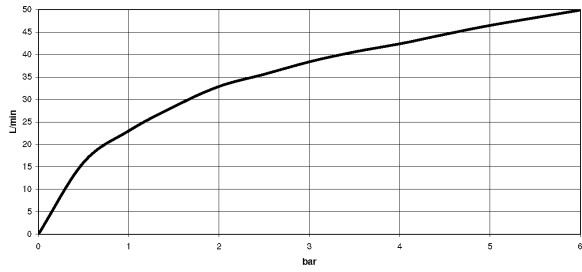

Ванна - Deque

Смеситель для ванны однорычажный для монтажа на борту ванны или на краю плитки -
: 29 200 670-00

- диаметр сверлёного отверстия 35 мм
- розетка 60 x 60 мм
- расход макс. 38,5 л/мин при гидравлическом давлении 3 бара
- Группа смесителей согл. DIN 4109: 2

хром

30.09.2018

размерный чертеж

Ванна - Deque

Смеситель для ванны однорычажный для монтажа на борту ванны или на краю плитки -
: 29 200 670-00

график расхода

Ванна - Deque

Смеситель для ванны однорычажный для монтажа на борту ванны или на краю плитки -
: 29 200 670-00