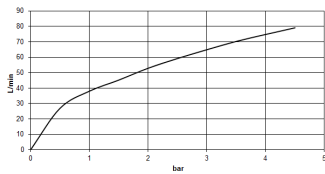

хром

размерный чертеж

Все величины в мм / дюймах = мм x 0,0394

Ванна - Selv

Переключатель на два положения для монтажа на борту ванны или на краю плитки -

Артикульный номер: 29 140 979-00

график расхода

Другие варианты поверхностей