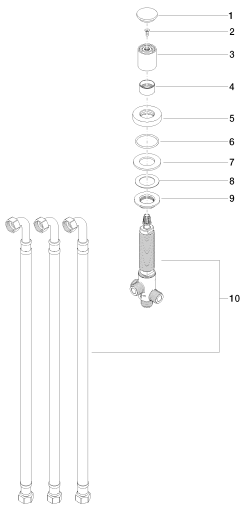

Ванна - Selv

Переключатель на два положения для монтажа на борту ванны или на краю плитки -

Артикульный номер: 29 140 979-00

- присоединение 1/2"
- автоматическое переключение ванна/душ
- диаметр сверлёного отверстия 32 мм
- розетка Ø 50 мм
- расход макс. 64,9 л/мин при гидравлическом давлении 3 бара

хром

размерный чертеж

Все величины в мм / дюймах = мм x 0,0394

Ванна - Selv

Переключатель на два положения для монтажа на борту ванны или на краю плитки -

Артикульный номер: 29 140 979-00

график расхода

Другие варианты поверхностей

Ванна - Selv

Переключатель на два положения для монтажа на борту ванны или на краю плитки -

Артикульный номер: 29 140 979-00

Спецификация запасных частей

№	Артикульный №	Наименование	Расходуемое кол-во
1	09 20 71 003-00	Покрытие - хром	1
2	90 30 30 014 00 90	Крепление -	1
3	09 20 71 002-00	Ручка - хром	1
4	09 16 01 012-00	кольцо - хром	1
5	09 27 97 013-00	крышка - хром	1
6	09 14 10 030 90	Прокладка -	1
7	09 14 05 014 90	Прокладка -	1
8	09 14 40 002 90	Прокладка -	1
9	09 23 10 004 90	Крепление -	1
10	90 17 09 051 00 90	Переключение -	1