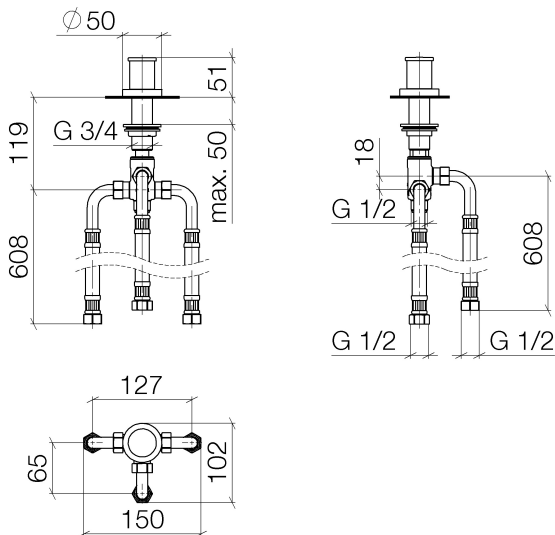

Ванна - Selv

Переключатель на два положения для монтажа на борту ванны или на краю плитки -

Артикульный номер: 29 140 979-00

- присоединение 1/2"
- автоматическое переключение ванна/душ
- диаметр сверлёного отверстия 32 мм
- розетка Ø 50 мм
- расход макс. 64,9 л/мин при гидравлическом давлении 3 бара

хром

размерный чертеж

Все величины в мм / дюймах = мм x 0,0394

Ванна - Selv

Переключатель на два положения для монтажа на борту ванны или на краю плитки -

Артикульный номер: 29 140 979-00

график расхода

Другие варианты поверхностей

Ванна - Selv

Переключатель на два положения для монтажа на борту ванны или на краю плитки -

Артикульный номер: 29 140 979-00

Спецификация запасных частей

№	Артикульный №	Наименование	Расходуемое кол-во
1	09 20 71 003-00	Покрытие - хром	1
2	90 30 30 014 00 90	Крепление -	1
3	09 20 71 002-00	Ручка - хром	1
4	09 16 01 012-00	кольцо - хром	1
5	09 27 97 013-00	крышка - хром	1
6	09 14 10 030 90	Прокладка -	1
7	09 14 05 014 90	Прокладка -	1
8	09 14 40 002 90	Прокладка -	1
9	09 23 10 004 90	Крепление -	1
10	90 17 09 051 00 90	Переключение -	1