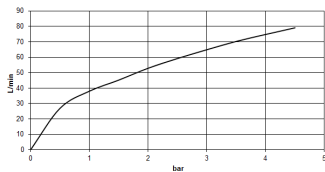

хром

размерный чертеж

Все величины в мм / дюймах = мм x 0,0394

Ванна - VAIA

Переключатель на два положения для монтажа на борту ванны или на краю плитки -

Артикулный номер: 29 140 809-00

график расхода

Другие варианты поверхностей