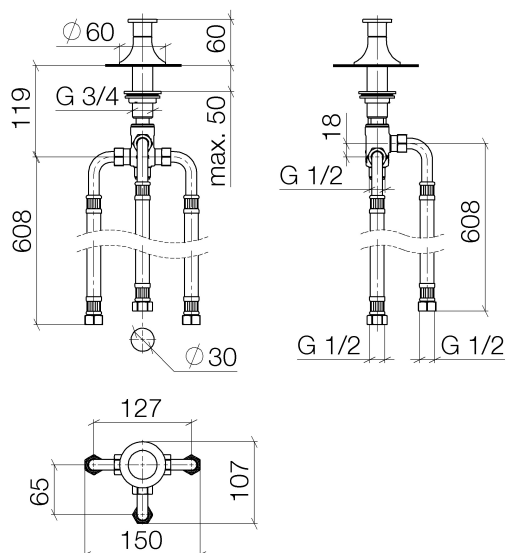

Ванна - VAIA

Переключатель на два положения для монтажа на борту ванны или на краю плитки -

Артикульный номер: 29 140 809-00

- автоматическое переключение ванна/душ
- диаметр сверлёного отверстия 30 мм
- розетка Ø 60 мм
- присоединение 1/2"
- расход макс. 64,9 л/мин при гидравлическом давлении 3 бара

хром

размерный чертеж

Все величины в мм / дюймах = мм x 0,0394

Ванна - VAIA

Переключатель на два положения для монтажа на борту ванны или на краю плитки -

Артикулный номер: 29 140 809-00

график расхода

Другие варианты поверхностей

платина матовая
29 140 809-06

Dark Brass matt
29 140 809-16

Dark Bronze matt
29 140 809-17

Dark Platinum matt
29 140 809-99

Другие поверхности по запросу (x-tra Service)

Ванна - VAIA

Переключатель на два положения для монтажа на борту ванны или на краю плитки -

Артикульный номер: 29 140 809-00

Спецификация запасных частей

№	Артикульный №	Наименование	Расходуемое кол-во
1	09 20 80 016-00	стержень / кнопка тяги - хром	1
2	90 30 30 014 00 90	Крепление -	1
3	09 18 40 214-00	чехол/втулка - хром	1
4	09 27 80 015-00	крышка - хром	1
5	04 23 10 004 03 90	Крепление -	1
6	90 17 09 051 00 90	Переключение -	1