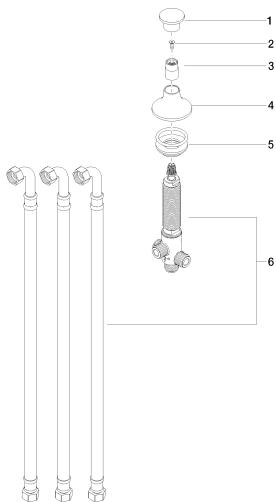

Ванна - VAIA

Переключатель на два положения для монтажа на борту ванны или на краю плитки -

Артикульный номер: 29 140 809-00

- автоматическое переключение ванна/душ
- диаметр сверлёного отверстия 30 мм
- розетка Ø 60 мм
- присоединение 1/2"
- расход макс. 64,9 л/мин при гидравлическом давлении 3 бара

хром

размерный чертеж

Все величины в мм / дюймах = мм x 0,0394

Ванна - VAIA

Переключатель на два положения для монтажа на борту ванны или на краю плитки -

Артикулный номер: 29 140 809-00

график расхода

Другие варианты поверхностей

платина матовая
29 140 809-06

Dark Brass matt
29 140 809-16

Dark Bronze matt
29 140 809-17

Dark Platinum matt
29 140 809-99

Другие поверхности по запросу (x-tra Service)

Ванна - VAIA

Переключатель на два положения для монтажа на борту ванны или на краю плитки -

Артикульный номер: 29 140 809-00

Спецификация запасных частей

№	Артикульный №	Наименование	Расходуемое кол-во
1	09 20 80 016-00	стержень / кнопка тяги - хром	1
2	90 30 30 014 00 90	Крепление -	1
3	09 18 40 214-00	чехол/втулка - хром	1
4	09 27 80 015-00	крышка - хром	1
5	04 23 10 004 03 90	Крепление -	1
6	90 17 09 051 00 90	Переключение -	1