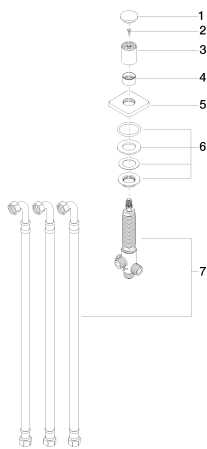

Ванна - LULU

Переключатель на два положения для монтажа на борту ванны или на краю плитки -

Артикульный номер: 29 140 710-00

- присоединение 1/2"
- автоматическое переключение ванна/душ
- диаметр сверлёного отверстия 32 мм
- розетка 63 x 63 мм
- расход макс. 64,9 л/мин при гидравлическом давлении 3 бара

хром

размерный чертеж

Все величины в мм / дюймах = мм x 0,0394

Ванна - LULU

Переключатель на два положения для монтажа на борту ванны или на краю плитки -

Артикульный номер: 29 140 710-00

график расхода

Другие варианты поверхностей

платина матовая

29 140 710-06

Другие поверхности по запросу (x-tra Service)

Ванна - LULU

Переключатель на два положения для монтажа на борту ванны или на краю плитки -

Артикульный номер: 29 140 710-00

### Спецификация запасных частей

№	Артикульный №	Наименование	Расходуемое кол-во
1	09 20 71 003-00	Покрытие - хром	1
2	90 30 30 014 00 90	Крепление -	1
3	09 20 71 002-00	Ручка - хром	1
4	09 16 01 012-00	кольцо - хром	1
5	09 27 71 008-00	крышка - хром	1
6	04 23 10 004 03 90	Крепление -	1
7	90 17 09 051 00 90	Переключение -	1