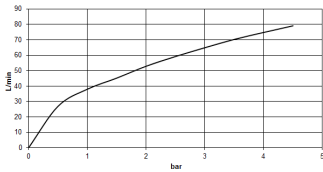

хром

размерный чертеж

Все величины в мм / дюймах = мм x 0,0394

Ванна - LULU

Переключатель на два положения для монтажа на борту ванны или на краю плитки -

Артикульный номер: 29 140 710-00

график расхода

Другие варианты поверхностей