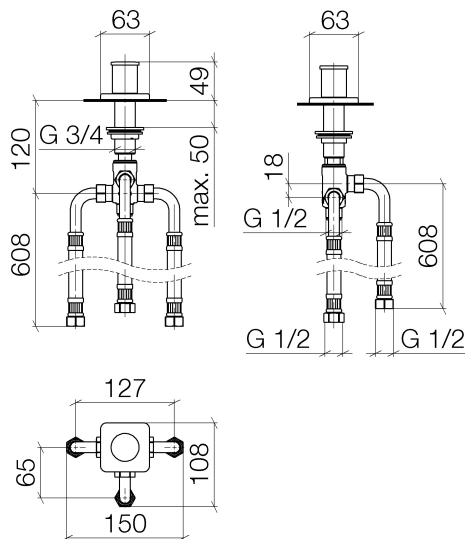

Ванна - LULU

Переключатель на два положения для монтажа на борту ванны или на краю плитки -

Артикульный номер: 29 140 710-00

- присоединение 1/2"
- автоматическое переключение ванна/душ
- диаметр сверлёного отверстия 32 мм
- розетка 63 x 63 мм
- расход макс. 64,9 л/мин при гидравлическом давлении 3 бара

хром

размерный чертеж

Все величины в мм / дюймах = мм x 0,0394

Ванна - LULU

Переключатель на два положения для монтажа на борту ванны или на краю плитки -

Артикульный номер: 29 140 710-00

график расхода

Другие варианты поверхностей

платина матовая

29 140 710-06

Другие поверхности по запросу (x-tra Service)

Ванна - LULU

Переключатель на два положения для монтажа на борту ванны или на краю плитки -

Артикульный номер: 29 140 710-00

### Спецификация запасных частей

№	Артикульный №	Наименование	Расходуемое кол-во
1	09 20 71 003-00	Покрытие - хром	1
2	90 30 30 014 00 90	Крепление -	1
3	09 20 71 002-00	Ручка - хром	1
4	09 16 01 012-00	кольцо - хром	1
5	09 27 71 008-00	крышка - хром	1
6	04 23 10 004 03 90	Крепление -	1
7	90 17 09 051 00 90	Переключение -	1