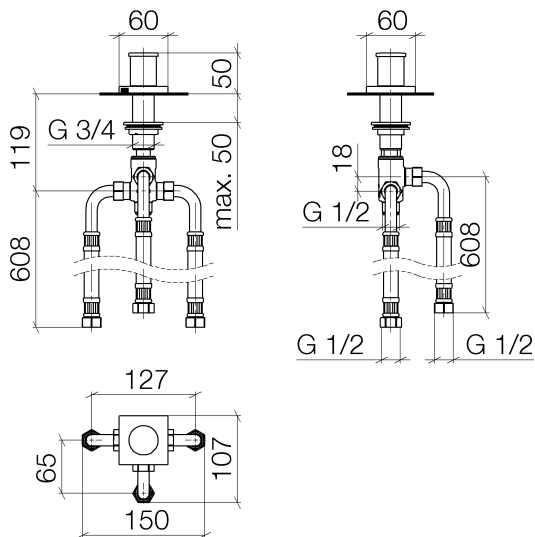

Ванна - Deque

Переключатель на два положения для монтажа на борту ванны или на краю плитки -

Артикульный номер: 29 140 670-00

- присоединение 1/2"
- автоматическое переключение ванна/душ
- диаметр сверлёного отверстия 32 мм
- розетка 60 x 60 мм
- расход макс. 64,9 л/мин при гидравлическом давлении 3 бара

хром

размерный чертеж

Все величины в мм / дюймах = мм x 0,0394

Ванна - Deque

Переключатель на два положения для монтажа на борту ванны или на краю плитки -

Артикулный номер: 29 140 670-00

график расхода

Другие варианты поверхностей

Ванна - Deque

Переключатель на два положения для монтажа на борту ванны или на краю плитки -

Артикульный номер: 29 140 670-00

### Спецификация запасных частей

№	Артикульный №	Наименование	Расходуемое кол-во
1	09 20 71 003-00	Покрытие - хром	1
2	90 30 30 014 00 90	Крепление -	1
3	09 20 71 002-00	Ручка - хром	1
4	09 16 01 012-00	кольцо - хром	1
5	09 27 67 006-00	крышка - хром	1
6	09 14 10 043 90	Прокладка -	1
7	09 14 05 014 90	Прокладка -	1
8	09 14 40 002 90	Прокладка -	1
9	09 23 10 004 90	Крепление -	1
10	90 17 09 051 00 90	Переключение -	1