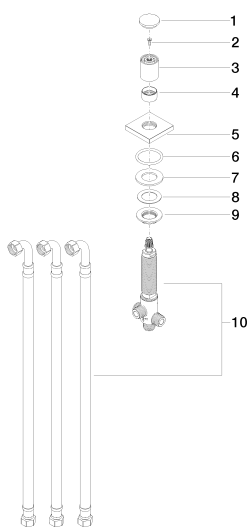

Ванна - Deque

Переключатель на два положения для монтажа на борту ванны или на краю плитки -

Артикульный номер: 29 140 670-00

- присоединение 1/2"
- автоматическое переключение ванна/душ
- диаметр сверлёного отверстия 32 мм
- розетка 60 x 60 мм
- расход макс. 64,9 л/мин при гидравлическом давлении 3 бара

хром

размерный чертеж

Все величины в мм / дюймах = мм x 0,0394

Ванна - Deque

Переключатель на два положения для монтажа на борту ванны или на краю плитки -

Артикулный номер: 29 140 670-00

график расхода

Другие варианты поверхностей

Ванна - Deque

Переключатель на два положения для монтажа на борту ванны или на краю плитки -

Артикульный номер: 29 140 670-00

### Спецификация запасных частей

№	Артикульный №	Наименование	Расходуемое кол-во
1	09 20 71 003-00	Покрытие - хром	1
2	90 30 30 014 00 90	Крепление -	1
3	09 20 71 002-00	Ручка - хром	1
4	09 16 01 012-00	кольцо - хром	1
5	09 27 67 006-00	крышка - хром	1
6	09 14 10 043 90	Прокладка -	1
7	09 14 05 014 90	Прокладка -	1
8	09 14 40 002 90	Прокладка -	1
9	09 23 10 004 90	Крепление -	1
10	90 17 09 051 00 90	Переключение -	1