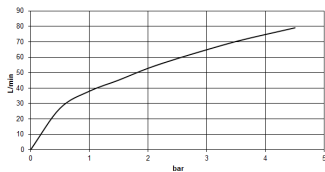

хром

размерный чертеж

Все величины в мм / дюймах = мм x 0,0394

Ванна - Deque

Переключатель на два положения для монтажа на борту ванны или на краю плитки -

Артикулный номер: 29 140 670-00

график расхода

Другие варианты поверхностей