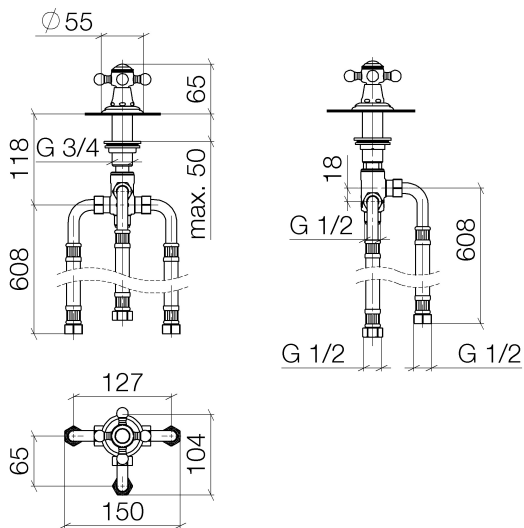

Ванна - Madison

Переключатель на два положения для монтажа на борту ванны или на краю плитки -

Артикульный номер: 29 140 360-00

- присоединение 1/2"
- автоматическое переключение ванна/душ
- диаметр сверлёного отверстия 32 мм
- розетка Ø 55 мм
- расход макс. 64,9 л/мин при гидравлическом давлении 3 бара

хром

размерный чертеж

Все величины в мм / дюймах = мм x 0,0394

Ванна - Madison

Переключатель на два положения для монтажа на борту ванны или на краю плитки -

Артикульный номер: 29 140 360-00

график расхода

Другие варианты поверхностей

Ванна - Madison

Переключатель на два положения для монтажа на борту ванны или на краю плитки -

Артикульный номер: 29 140 360-00

Спецификация запасных частей

№	Артикульный №	Наименование	Расходуемое кол-во
1	04 20 36 002 08-00	Ручка - хром	1
2	09 20 36 005-00	Ручка - хром	1
3	09 26 01 016 90	Покрытие -	1
4	09 20 83 006 90	Ручка -	1
5	09 20 36 002-00	Ручка - хром	1
6	09 20 36 004-00	Ручка - хром	4
7	04 30 30 029 00 90	Крепление -	1
8	09 21 02 055-00	чехол/втулка - хром	1
9	09 27 35 001-00	крышка - хром	1
10	09 14 05 014 90	Прокладка -	1
11	09 14 40 002 90	Прокладка -	1
12	09 23 10 004 90	Крепление -	1
13	90 17 09 051 00 90	Переключение -	1