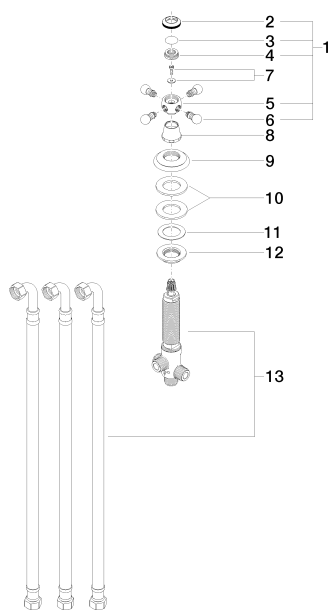

Ванна - Madison

Переключатель на два положения для монтажа на борту ванны или на краю плитки -

Артикульный номер: 29 140 360-00

- присоединение 1/2"
- автоматическое переключение ванна/душ
- диаметр сверлёного отверстия 32 мм
- розетка Ø 55 мм
- расход макс. 64,9 л/мин при гидравлическом давлении 3 бара

хром

размерный чертеж

Все величины в мм / дюймах = мм x 0,0394

Ванна - Madison

Переключатель на два положения для монтажа на борту ванны или на краю плитки -

Артикульный номер: 29 140 360-00

график расхода

Другие варианты поверхностей

Ванна - Madison

Переключатель на два положения для монтажа на борту ванны или на краю плитки -

Артикульный номер: 29 140 360-00

Спецификация запасных частей

№	Артикульный №	Наименование	Расходуемое кол-во
1	04 20 36 002 08-00	Ручка - хром	1
2	09 20 36 005-00	Ручка - хром	1
3	09 26 01 016 90	Покрытие -	1
4	09 20 83 006 90	Ручка -	1
5	09 20 36 002-00	Ручка - хром	1
6	09 20 36 004-00	Ручка - хром	4
7	04 30 30 029 00 90	Крепление -	1
8	09 21 02 055-00	чехол/втулка - хром	1
9	09 27 35 001-00	крышка - хром	1
10	09 14 05 014 90	Прокладка -	1
11	09 14 40 002 90	Прокладка -	1
12	09 23 10 004 90	Крепление -	1
13	90 17 09 051 00 90	Переключение -	1