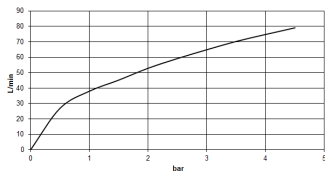

хром

размерный чертеж

Все величины в мм / дюймах = мм x 0,0394

Ванна - Madison

Переключатель на два положения для монтажа на борту ванны или на краю плитки -

Артикульный номер: 29 140 360-00

график расхода

Другие варианты поверхностей