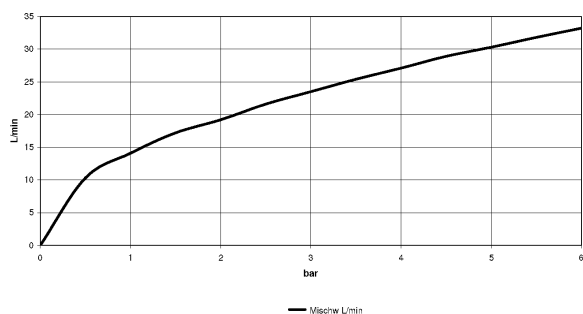

Умывальник - Deque  
Переключатель на два положения - хром  
Артикульный номер: 29 126 740-00

- поворотного действия
- диаметр сверлёного отверстия 37 мм
- без розетки
- ручка Ø 60 мм
- присоединение 1/2"
- расход макс. 23,5 л/мин при гидравлическом давлении 3 бара
- Группа смесителей согл. DIN 4109: 2
- Не подходит для комбинирования с Perfecto (12 614 970 90).

хром

размерный чертеж

Все величины в мм / дюймах = мм x 0,0394

Умывальник - Deque

Переключатель на два положения - хром

Артикульный номер: 29 126 740-00

график расхода