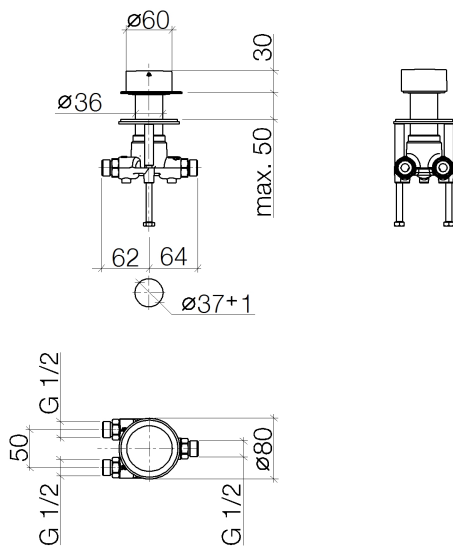

Умывальник - Deque  
Переключатель на два положения - хром  
Артикульный номер: 29 126 740-00

- поворотного действия
- диаметр сверлёного отверстия 37 мм
- без розетки
- ручка Ø 60 мм
- присоединение 1/2"
- расход макс. 23,5 л/мин при гидравлическом давлении 3 бара
- Группа смесителей согл. DIN 4109: 2
- Не подходит для комбинирования с Perfecto (12 614 970 90).

хром

размерный чертеж

Все величины в мм / дюймах = мм x 0,0394

Умывальник - Deque

Переключатель на два положения - хром

Артикульный номер: 29 126 740-00

график расхода

Dark Platinum matt  
29 126 740-99

Другие поверхности по запросу (x-tra Service)

Умывальник - Deque

Переключатель на два положения - хром

Артикульный номер: 29 126 740-00

### Спецификация запасных частей

№	Артикульный №	Наименование	Расходуемое кол-во
1	09 20 74 007-00	Ручка - хром	1
2	90 90 03 161 00 90	Переключение -	1
3	04 27 74 002 00-00	крышка - хром	1
4	04 29 06 020 00-00	Подключение - хром	1
5	09 31 11 055 90	Крепление -	1
6	09 27 74 002-00	крышка - хром	1
7	09 14 10 060 90	Прокладка -	1
8	09 29 06 020-00	Подключение - хром	1
9	09 14 15 020 90	кольцо -	1
10	09 23 30 023 90	Крепление -	1
11	09 30 01 105 90	Подключение -	1
12	09 14 10 143 90	Прокладка -	1
13	09 14 05 059 90	Прокладка -	1
14	09 30 11 136 90	диск -	1
15	09 24 04 223 90	Крепление -	1
16	04 30 30 153 00 90	Крепление -	1
17	09 18 40 114 90	чехол/втулка -	2
18	09 30 30 153 90	Крепление -	2
19	09 14 10 010 90	Прокладка -	3
20	09 24 03 168 10 90	ниппель -	3
21	12 503 970 90	Напорный шланг 1/2" x 1/2" x 600 мм -	1