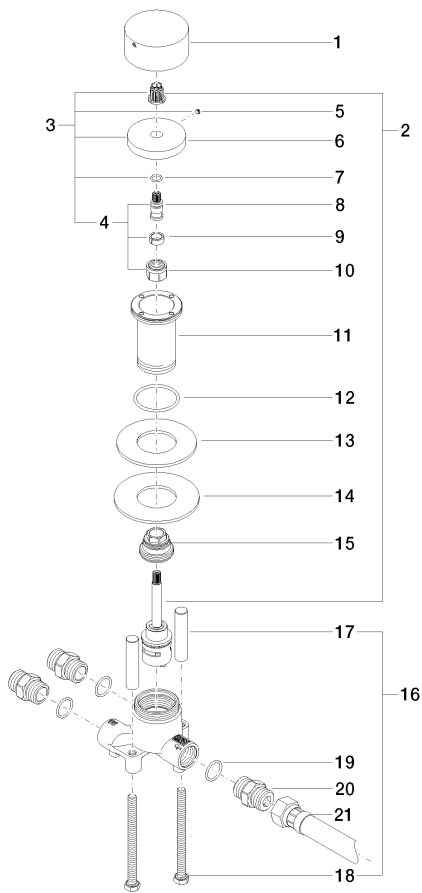

Умывальник - Deque  
Переключатель на два положения - хром  
Артикульный номер: 29 126 740-00

- поворотного действия
- диаметр сверлёного отверстия 37 мм
- без розетки
- ручка Ø 60 мм
- присоединение 1/2"
- расход макс. 23,5 л/мин при гидравлическом давлении 3 бара
- Группа смесителей согл. DIN 4109: 2
- Не подходит для комбинирования с Perfecto (12 614 970 90).

хром

размерный чертеж

Все величины в мм / дюймах = мм x 0,0394

Умывальник - Deque

Переключатель на два положения - хром

Артикульный номер: 29 126 740-00

график расхода

Dark Platinum matt  
29 126 740-99

Другие поверхности по запросу (x-tra Service)

Умывальник - Deque

Переключатель на два положения - хром

Артикульный номер: 29 126 740-00

### Спецификация запасных частей

№	Артикульный №	Наименование	Расходуемое кол-во
1	09 20 74 007-00	Ручка - хром	1
2	90 90 03 161 00 90	Переключение -	1
3	04 27 74 002 00-00	крышка - хром	1
4	04 29 06 020 00-00	Подключение - хром	1
5	09 31 11 055 90	Крепление -	1
6	09 27 74 002-00	крышка - хром	1
7	09 14 10 060 90	Прокладка -	1
8	09 29 06 020-00	Подключение - хром	1
9	09 14 15 020 90	кольцо -	1
10	09 23 30 023 90	Крепление -	1
11	09 30 01 105 90	Подключение -	1
12	09 14 10 143 90	Прокладка -	1
13	09 14 05 059 90	Прокладка -	1
14	09 30 11 136 90	диск -	1
15	09 24 04 223 90	Крепление -	1
16	04 30 30 153 00 90	Крепление -	1
17	09 18 40 114 90	чехол/втулка -	2
18	09 30 30 153 90	Крепление -	2
19	09 14 10 010 90	Прокладка -	3
20	09 24 03 168 10 90	ниппель -	3
21	12 503 970 90	Напорный шланг 1/2" x 1/2" x 600 мм -	1