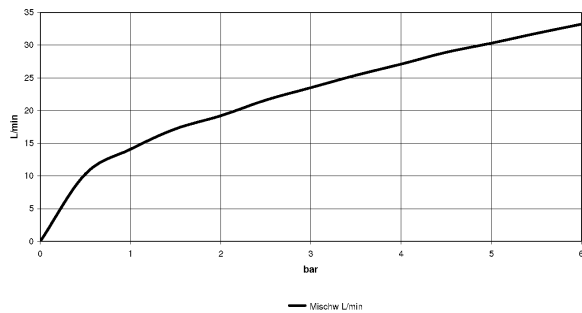

Умывальник - CL.1

Переключатель на два положения - хром

Артикульный номер: 29 125 705-00

- поворотного действия
- диаметр сверлёного отверстия 37 мм
- розетка 60 x 47 мм
- присоединение 1/2"
- расход макс. 23,5 л/мин при гидравлическом давлении 3 бара
- Группа смесителей согл. DIN 4109: 2
- Не подходит для комбинирования с Perfecto (12 614 970 90).

хром

размерный чертеж

Все величины в мм / дюймах = мм x 0,0394

Умывальник - CL.1

Переключатель на два положения - хром

Артикульный номер: 29 125 705-00

график расхода

Другие варианты поверхностей