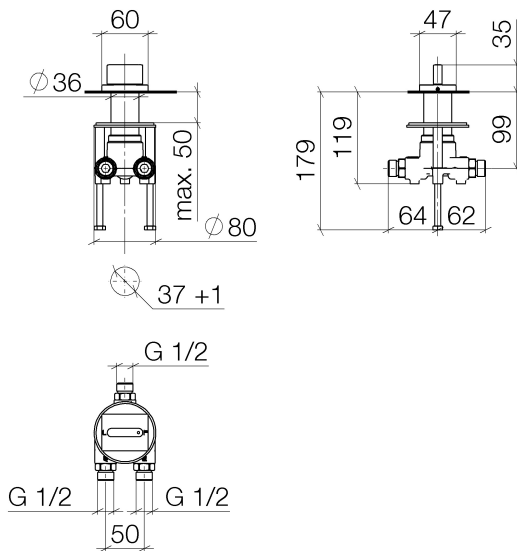

Умывальник - CL.1

Переключатель на два положения - хром

Артикульный номер: 29 125 705-00

- поворотного действия
- диаметр сверлёного отверстия 37 мм
- розетка 60 x 47 мм
- присоединение 1/2"
- расход макс. 23,5 л/мин при гидравлическом давлении 3 бара
- Группа смесителей согл. DIN 4109: 2
- Не подходит для комбинирования с Perfecto (12 614 970 90).

хром

размерный чертеж

Все величины в мм / дюймах = мм x 0,0394

Умывальник - CL.1

Переключатель на два положения - хром

Артикульный номер: 29 125 705-00

график расхода

Другие варианты поверхностей

платина матовая
29 125 705-06

Dark Platinum matt
29 125 705-99

Другие поверхности по запросу (x-tra Service)

Умывальник - CL.1

Переключатель на два положения - хром

Артикульный номер: 29 125 705-00

Спецификация запасных частей

№	Артикульный №	Наименование	Расходуемое кол-во
1	90 20 70 052 00-00	Ручка - хром	1
2	09 12 12 002 90	Деталь верха белый -	1
3	04 17 01 198 00 90	Переключение -	1
4	09 30 01 209 90	Подключение -	1
5	09 14 10 038 90	Прокладка -	1
6	09 14 05 059 90	Прокладка -	1
7	09 30 11 136 90	диск -	1
8	09 24 04 223 90	Крепление -	1
9	90 90 03 159 00 90	Переключение -	1
10	04 30 30 153 00 90	Крепление -	1
11	09 18 40 114 90	чехол/втулка -	2
12	09 30 30 153 90	Крепление -	2
13	09 14 10 010 90	Прокладка -	3
14	09 24 03 168 10 90	нипель -	3
15	12 503 970 90	Напорный шланг 1/2" x 1/2" x 600 мм -	1