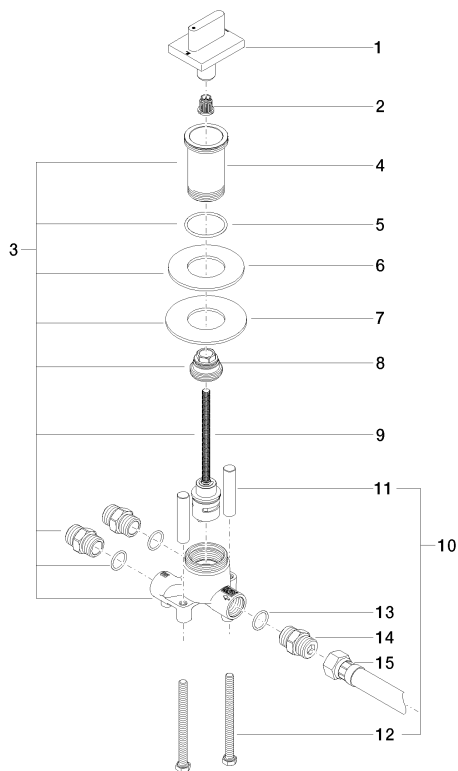

Умывальник - CL.1

Переключатель на два положения - хром

Артикульный номер: 29 125 705-00

- поворотного действия
- диаметр сверлёного отверстия 37 мм
- розетка 60 x 47 мм
- присоединение 1/2"
- расход макс. 23,5 л/мин при гидравлическом давлении 3 бара
- Группа смесителей согл. DIN 4109: 2
- Не подходит для комбинирования с Perfecto (12 614 970 90).

хром

размерный чертеж

Все величины в мм / дюймах = мм x 0,0394

Умывальник - CL.1

Переключатель на два положения - хром

Артикульный номер: 29 125 705-00

график расхода

Другие варианты поверхностей

платина матовая
29 125 705-06

Dark Platinum matt
29 125 705-99

Другие поверхности по запросу (x-tra Service)

Умывальник - CL.1

Переключатель на два положения - хром

Артикульный номер: 29 125 705-00

Спецификация запасных частей

№	Артикульный №	Наименование	Расходуемое кол-во
1	90 20 70 052 00-00	Ручка - хром	1
2	09 12 12 002 90	Деталь верха белый -	1
3	04 17 01 198 00 90	Переключение -	1
4	09 30 01 209 90	Подключение -	1
5	09 14 10 038 90	Прокладка -	1
6	09 14 05 059 90	Прокладка -	1
7	09 30 11 136 90	диск -	1
8	09 24 04 223 90	Крепление -	1
9	90 90 03 159 00 90	Переключение -	1
10	04 30 30 153 00 90	Крепление -	1
11	09 18 40 114 90	чехол/втулка -	2
12	09 30 30 153 90	Крепление -	2
13	09 14 10 010 90	Прокладка -	3
14	09 24 03 168 10 90	нипель -	3
15	12 503 970 90	Напорный шланг 1/2" x 1/2" x 600 мм -	1