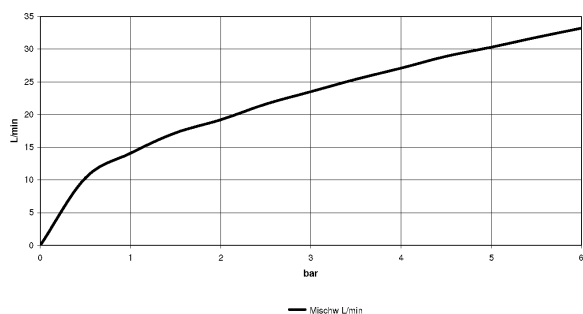

Умывальник - CL.1

Переключатель на два положения - хром

Артикульный номер: 29 121 705-00

- поворотного действия
- диаметр сверлёного отверстия 37 мм
- розетка 60 x 47 мм
- присоединение 1/2"
- расход макс. 23,5 л/мин при гидравлическом давлении 3 бара
- Группа смесителей согл. DIN 4109: 2
- Не подходит для комбинирования с Perfecto (12 614 970 90).

хром

размерный чертеж

Все величины в мм / дюймах = мм x 0,0394

Умывальник - CL.1

Переключатель на два положения - хром

Артикульный номер: 29 121 705-00

график расхода

Другие варианты поверхностей