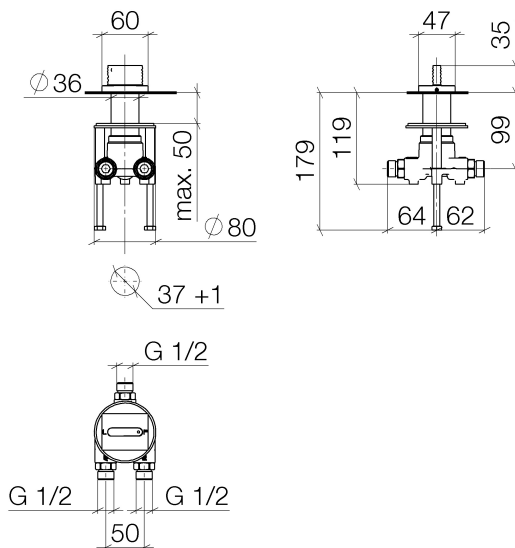

Умывальник - CL.1

Переключатель на два положения - хром

Артикульный номер: 29 121 705-00

- поворотного действия
- диаметр сверлёного отверстия 37 мм
- розетка 60 x 47 мм
- присоединение 1/2"
- расход макс. 23,5 л/мин при гидравлическом давлении 3 бара
- Группа смесителей согл. DIN 4109: 2
- Не подходит для комбинирования с Perfecto (12 614 970 90).

хром

размерный чертеж

Все величины в мм / дюймах = мм x 0,0394

Умывальник - CL.1

Переключатель на два положения - хром

Артикульный номер: 29 121 705-00

график расхода

Другие варианты поверхностей

платина матовая

29 121 705-06

Другие поверхности по запросу (x-tra Service)

Умывальник - CL.1

Переключатель на два положения - хром

Артикульный номер: 29 121 705-00

Спецификация запасных частей

№	Артикульный №	Наименование	Расходуемое кол-во
1	90 20 70 056 00-00	Ручка - хром	1
2	09 12 12 002 90	Деталь верха белый -	1
3	04 17 01 198 00 90	Переключение -	1
4	09 30 01 209 90	Подключение -	1
5	09 14 10 038 90	Прокладка -	1
6	09 14 05 059 90	Прокладка -	1
7	09 30 11 136 90	диск -	1
8	09 24 04 223 90	Крепление -	1
9	90 90 03 159 00 90	Переключение -	1
10	04 30 30 153 00 90	Крепление -	1
11	09 18 40 114 90	чехол/втулка -	2
12	09 30 30 153 90	Крепление -	2
13	09 14 10 010 90	Прокладка -	3
14	09 24 03 168 10 90	нипель -	3
15	12 503 970 90	Напорный шланг 1/2" x 1/2" x 600 мм -	1