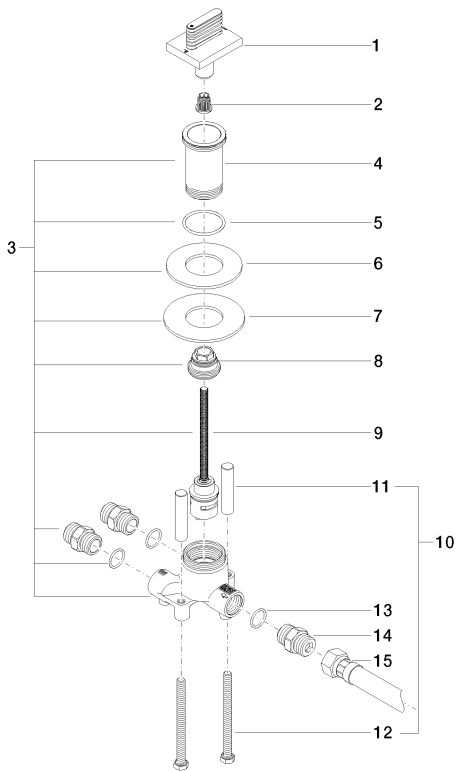

Умывальник - CL.1

Переключатель на два положения - хром

Артикульный номер: 29 121 705-00

- поворотного действия
- диаметр сверлёного отверстия 37 мм
- розетка 60 x 47 мм
- присоединение 1/2"
- расход макс. 23,5 л/мин при гидравлическом давлении 3 бара
- Группа смесителей согл. DIN 4109: 2
- Не подходит для комбинирования с Perfecto (12 614 970 90).

хром

размерный чертеж

Все величины в мм / дюймах = мм x 0,0394

Умывальник - CL.1

Переключатель на два положения - хром

Артикульный номер: 29 121 705-00

график расхода

Другие варианты поверхностей

платина матовая

29 121 705-06

Другие поверхности по запросу (x-tra Service)

Умывальник - CL.1

Переключатель на два положения - хром

Артикульный номер: 29 121 705-00

Спецификация запасных частей

№	Артикульный №	Наименование	Расходуемое кол-во
1	90 20 70 056 00-00	Ручка - хром	1
2	09 12 12 002 90	Деталь верха белый -	1
3	04 17 01 198 00 90	Переключение -	1
4	09 30 01 209 90	Подключение -	1
5	09 14 10 038 90	Прокладка -	1
6	09 14 05 059 90	Прокладка -	1
7	09 30 11 136 90	диск -	1
8	09 24 04 223 90	Крепление -	1
9	90 90 03 159 00 90	Переключение -	1
10	04 30 30 153 00 90	Крепление -	1
11	09 18 40 114 90	чехол/втулка -	2
12	09 30 30 153 90	Крепление -	2
13	09 14 10 010 90	Прокладка -	3
14	09 24 03 168 10 90	нипель -	3
15	12 503 970 90	Напорный шланг 1/2" x 1/2" x 600 мм -	1