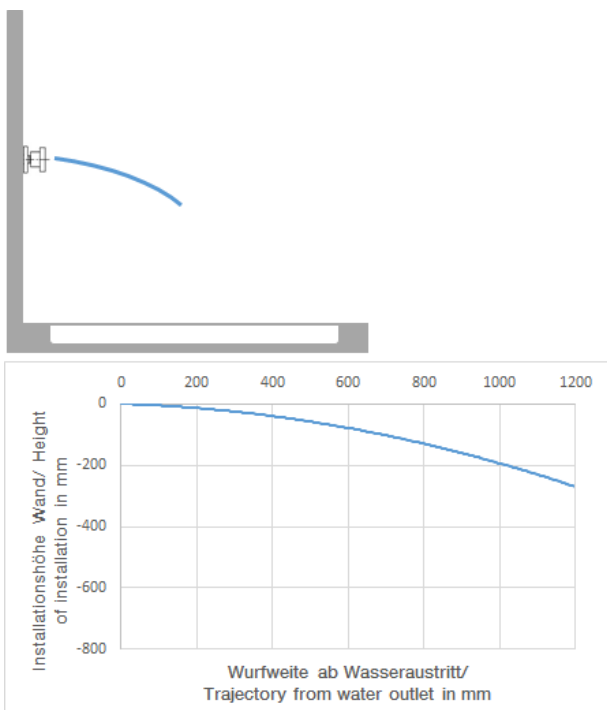

Душ - Tara.Logic

Боковой душ с регулированием расхода - хром

Артикульный номер: 28 519 979-00

- душевая насадка Ø 55 мм
- шаровой шарнир с углом поворота 25° (во всех направлениях)
- дождевая струя
- с системой защиты от известковых отложений
- розетка Ø 55 мм
- присоединение 1/2"
- расход макс. 8 л/мин

хром

размерный чертеж

Все величины в мм / дюймах = мм x 0,0394

Душ - Tara.Logic
 Боковой душ с регулированием расхода - хром
 Артикульный номер: 28 519 979-00

график расхода

схема траектория падения воды

Душ - Tara.Logic
Боковой душ с регулированием расхода - хром
Артикульный номер: 28 519 979-00