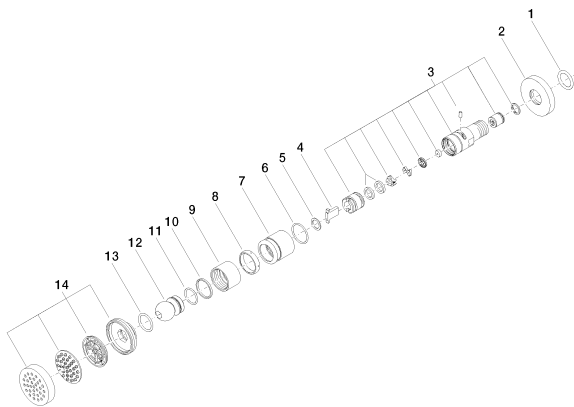

Душ - Tara.Logic

Боковой душ с регулированием расхода - хром

Артикульный номер: 28 519 979-00

Спецификация запасных частей

№	Артикульный №	Наименование	Расходуемое кол-во
1	09 14 10 026 90	Прокладка -	1
2	09 27 22 003-00	крышка - хром	1
3	90 12 08 014 00-00	Душевая лейка - хром	1
4	09 18 20 014 20 90	толкатель -	1
5	09 14 15 011 90	Прокладка -	1
6	09 14 10 063 90	Прокладка -	1
7	09 28 10 049-00	крышка - хром	1
8	09 14 03 022 90	Прокладка -	1
9	09 23 30 026-00	Крепление - хром	1
10	09 14 15 010 90	кольцо -	1
11	09 14 10 031 90	Прокладка -	1
12	09 21 40 011-00	шаровой шарнир - хром	1
13	09 14 10 015 90	Прокладка -	1
14	90 12 05 027 00-00	Душевая лейка - хром	1