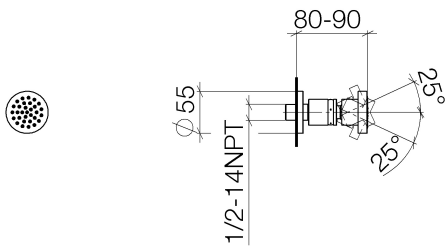

Душ - Tara.Logic

Боковой душ с регулированием расхода - хром

Артикульный номер: 28 519 979-00

- душевая насадка Ø 55 мм
- шаровой шарнир с углом поворота 25° (во всех направлениях)
- дождевая струя
- с системой защиты от известковых отложений
- розетка Ø 55 мм
- присоединение 1/2"
- расход макс. 8 л/мин

хром

размерный чертеж

Все величины в мм / дюймах = мм x 0,0394

Душ - Tara.Logic
 Боковой душ с регулированием расхода - хром
 Артикульный номер: 28 519 979-00

график расхода

схема траектория падения воды

Душ - Tara.Logic
Боковой душ с регулированием расхода - хром
Артикульный номер: 28 519 979-00

Другие поверхности по запросу (x-tra Service)

Рекомендуемое комплектующее изделие

35 085 970 90
Уголок для настенного
монтажа -

Душ - Tara.Logic

Боковой душ с регулированием расхода - хром

Артикульный номер: 28 519 979-00