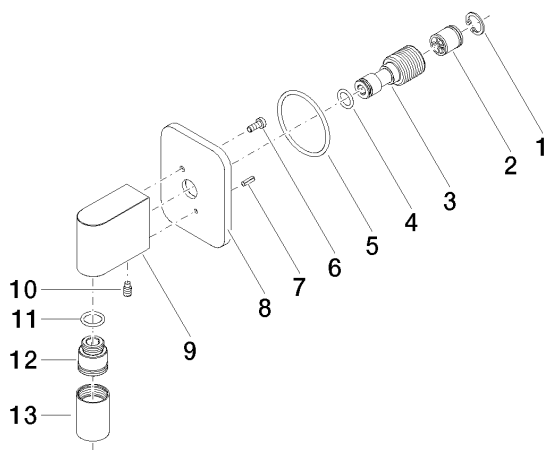

Душ - Lissé

Настенное присоединительное колено - хром

Артикульный номер: 28 450 845-00

- отвод для душа 3/8"
- розетка 60 x 78 мм
- присоединение 1/2"
- Защищён от обратного потока.

хром

размерный чертеж

Все величины в мм / дюймах = мм x 0,0394

Душ - Lissé

Настенное присоединительное колено - хром

Артикульный номер: 28 450 845-00

Рекомендуемое комплектующее изделие

35 085 970 90

Уголок для настенного  
монтажа -

### Спецификация запасных частей

№	Артикульный №	Наименование	Расходуемое кол-во
1	09 16 01 014 90	кольцо -	1
2	09 23 01 040 90	вставка -	1
3	09 24 03 116 20 90	ниппель -	1
4	09 14 10 008 90	Прокладка -	1
5	09 14 10 142 90	Прокладка -	1
6	09 30 30 054 90	Крепление -	1
7	09 31 11 026 90	Крепление -	1
8	09 27 84 021-00	крышка - хром	1
9	09 11 03 026 20-00	Подключение - хром	1
10	09 31 11 005 90	Крепление -	1
11	09 14 10 077 90	Прокладка -	1
12	09 24 03 107 20 90	ниппель -	1
13	09 21 02 069-00	чехол/втулка - хром	1