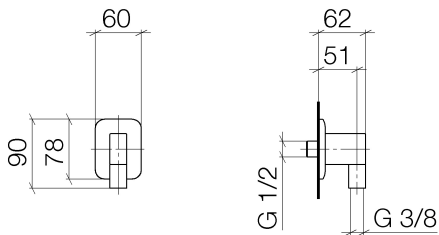

Душ - Lissé

Настенное присоединительное колено - хром

Артикульный номер: 28 450 845-00

- отвод для душа 3/8"
- розетка 60 x 78 мм
- присоединение 1/2"
- Защищён от обратного потока.

хром

размерный чертеж

Все величины в мм / дюймах = мм x 0,0394

Душ - Lissé

Настенное соединительное колено - хром

Артикульный номер: 28 450 845-00

график расхода

Другие варианты поверхностей

платина матовая

28 450 845-06

Другие поверхности по запросу (x-tra Service)

Душ - Lissé

Настенное присоединительное колено - хром

Артикульный номер: 28 450 845-00

Рекомендуемое комплектующее изделие

35 085 970 90

Уголок для настенного  
монтажа -

### Спецификация запасных частей

№	Артикульный №	Наименование	Расходуемое кол-во
1	09 16 01 014 90	кольцо -	1
2	09 23 01 040 90	вставка -	1
3	09 24 03 116 20 90	ниппель -	1
4	09 14 10 008 90	Прокладка -	1
5	09 14 10 142 90	Прокладка -	1
6	09 30 30 054 90	Крепление -	1
7	09 31 11 026 90	Крепление -	1
8	09 27 84 021-00	крышка - хром	1
9	09 11 03 026 20-00	Подключение - хром	1
10	09 31 11 005 90	Крепление -	1
11	09 14 10 077 90	Прокладка -	1
12	09 24 03 107 20 90	ниппель -	1
13	09 21 02 069-00	чехол/втулка - хром	1