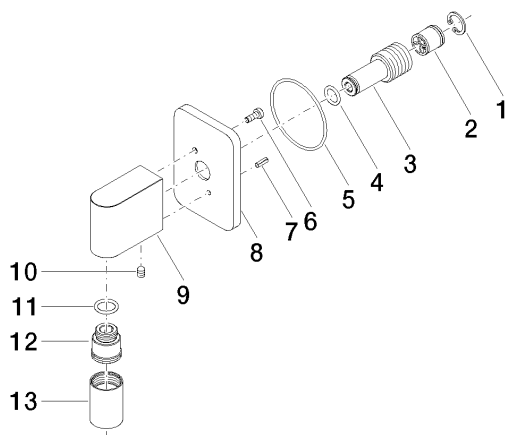

Душ - LULU

Настенное присоединительное колено - хром

Артикульный номер: 28 450 710-00

- присоединение 1/2"
- отвод для душа 3/8"
- розетка 78 x 55 мм
- Защищён от обратного потока.

хром

размерный чертеж

28.450.710-FF

Все величины в мм / дюймах = мм x 0,0394

Душ - LULU

Настенное присоединительное колено - хром

Артикульный номер: 28 450 710-00

график расхода

Другие варианты поверхностей

платина матовая

28 450 710-06

Другие поверхности по запросу (x-tra Service)

Душ - LULU

Настенное присоединительное колено - хром

Артикульный номер: 28 450 710-00

### Спецификация запасных частей

№	Артикульный №	Наименование	Расходуемое кол-во
1	09 16 01 014 90	кольцо -	1
2	09 23 01 040 90	вставка -	1
3	09 24 03 116 20 90	ниппель -	1
4	09 14 10 008 90	Прокладка -	1
5	09 14 10 142 90	Прокладка -	1
6	09 30 30 054 90	Крепление -	1
7	09 31 11 026 90	Крепление -	1
8	09 27 71 002-00	крышка - хром	1
9	09 11 03 026 20-00	Подключение - хром	1
10	09 31 11 005 90	Крепление -	1
11	09 14 10 077 90	Прокладка -	1
12	09 24 03 107 20 90	ниппель -	1
13	09 21 02 069-00	чехол/втулка - хром	1