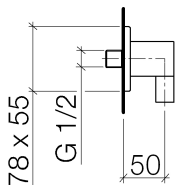

Душ - LULU

Настенное присоединительное колено - хром

Артикульный номер: 28 450 710-00

- присоединение 1/2"
- отвод для душа 3/8"
- розетка 78 x 55 мм
- Защищён от обратного потока.

хром

размерный чертеж

28.450.710-FF

Все величины в мм / дюймах = мм x 0,0394

Душ - LULU

Настенное присоединительное колено - хром

Артикульный номер: 28 450 710-00

график расхода

Другие варианты поверхностей

платина матовая

28 450 710-06

Другие поверхности по запросу (x-tra Service)

Душ - LULU

Настенное присоединительное колено - хром

Артикульный номер: 28 450 710-00

### Спецификация запасных частей

№	Артикульный №	Наименование	Расходуемое кол-во
1	09 16 01 014 90	кольцо -	1
2	09 23 01 040 90	вставка -	1
3	09 24 03 116 20 90	ниппель -	1
4	09 14 10 008 90	Прокладка -	1
5	09 14 10 142 90	Прокладка -	1
6	09 30 30 054 90	Крепление -	1
7	09 31 11 026 90	Крепление -	1
8	09 27 71 002-00	крышка - хром	1
9	09 11 03 026 20-00	Подключение - хром	1
10	09 31 11 005 90	Крепление -	1
11	09 14 10 077 90	Прокладка -	1
12	09 24 03 107 20 90	ниппель -	1
13	09 21 02 069-00	чехол/втулка - хром	1