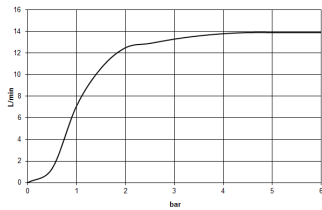

Душ - Performing Shower

Верхний душ с креплением на потолке - хром

Артикульный номер: 28 796 710-00

- расход макс. 14 л/мин
- присоединение 1/2"
- расстояние между потолком и нижним краем душа 165 мм
- с системой защиты от известковых отложений
- верхний душ 300 x 240 мм
- дождевая струя
- розетка 78 x 55 по выбору
- Группа смесителей согл. DIN 4109: 1

хром

размерный чертеж

Все величины в мм / дюймах = мм x 0,0394

Душ - Performing Shower

Верхний душ с креплением на потолке - хром

Артикульный номер: 28 796 710-00

график расхода

Другие варианты поверхностей