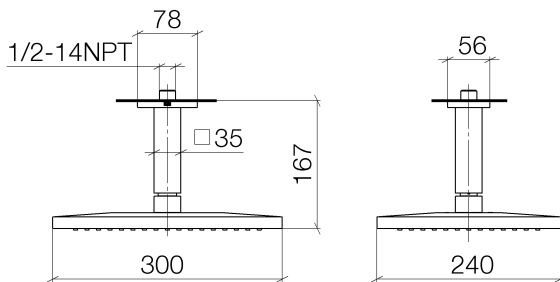

Душ - Performing Shower

Верхний душ с креплением на потолке - хром

Артикульный номер: 28 796 710-00

- расход макс. 14 л/мин
- присоединение 1/2"
- расстояние между потолком и нижним краем душа 165 мм
- с системой защиты от известковых отложений
- верхний душ 300 x 240 мм
- дождевая струя
- розетка 78 x 55 по выбору
- Группа смесителей согл. DIN 4109: 1

хром

размерный чертеж

Все величины в мм / дюймах = мм x 0,0394

Душ - Performing Shower

Верхний душ с креплением на потолке - хром

Артикульный номер: 28 796 710-00

график расхода

Другие варианты поверхностей

платина матовая

28 796 710-06

Другие поверхности по запросу (x-tra Service)

Душ - Performing Shower

Верхний душ с креплением на потолке - хром

Артикульный номер: 28 796 710-00

Рекомендуемое комплектующее изделие