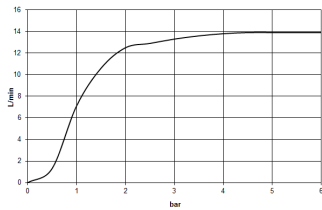

Душ - Performing Shower

Верхний душ с настенным креплением - хром

Артикулный номер: 28 786 710-00

- расход макс. 14 л/мин
- вылет 450 мм
- присоединение 1/2"
- с системой защиты от известковых отложений
- верхний душ 300 x 240 мм
- дождевая струя
- розетка 78 x 60 мм
- Группа смесителей согл. DIN 4109: 1

хром

размерный чертёж

Все величины в мм / дюймах = мм x 0,0394

Душ - Performing Shower

Верхний душ с настенным креплением - хром

Артикульный номер: 28 786 710-00

график расхода

Другие варианты поверхностей