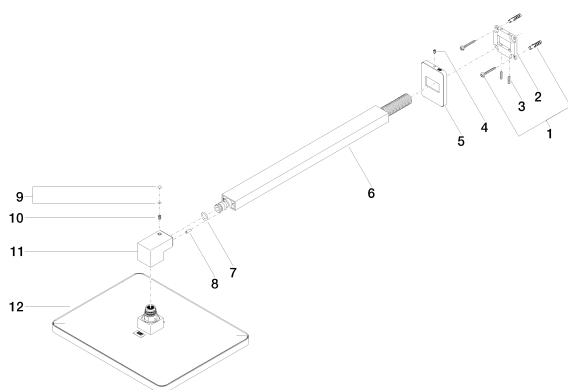

Душ - Performing Shower

Верхний душ с настенным креплением - хром

Артикульный номер: 28 786 710-00

Рекомендуемое комплектующее изделие

35 085 970 90

Уголок для настенного монтажа -

Спецификация запасных частей

№	Артикульный №	Наименование	Расходуемое кол-во
1	04 30 31 032 00 90	Крепление -	1
2	09 30 11 160 90	Подключение -	1
3	09 31 11 084 90	Крепление -	2
4	09 31 11 048 90	Крепление -	1
5	09 27 71 019-00	крышка - хром	1
6	04 28 22 247 20-00	Подключение - хром	1
7	09 14 10 011 90	Прокладка -	1
8	09 31 11 040 90	Крепление -	1
9	90 31 20 087 00-00	Покрытие - хром	1
10	09 31 11 036 90	Крепление -	1
11	09 17 01 180-00	Подключение - хром	1
12	04 12 05 062 00-00	Душевая лейка - хром	1