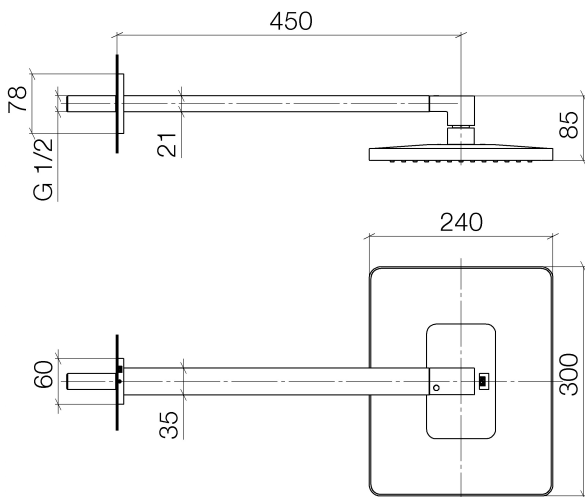

Душ - Performing Shower

Верхний душ с настенным креплением - хром

Артикулный номер: 28 786 710-00

- расход макс. 14 л/мин
- вылет 450 мм
- присоединение 1/2"
- с системой защиты от известковых отложений
- верхний душ 300 x 240 мм
- дождевая струя
- розетка 78 x 60 мм
- Группа смесителей согл. DIN 4109: 1

хром

размерный чертёж

Все величины в мм / дюймах = мм x 0,0394

Душ - Performing Shower

Верхний душ с настенным креплением - хром

Артикульный номер: 28 786 710-00

график расхода

Другие варианты поверхностей

## Душ - Performing Shower

Верхний душ с настенным креплением - хром

Артикульный номер: 28 786 710-00

### Спецификация запасных частей

№	Артикульный №	Наименование	Расходуемое кол-во
1	04 30 31 032 00 90	Крепление -	1
2	09 30 11 160 90	Подключение -	1
3	09 31 11 084 90	Крепление -	2
4	09 31 11 048 90	Крепление -	1
5	09 27 71 019-00	крышка - хром	1
6	04 28 22 247 20-00	Подключение - хром	1
7	09 14 10 011 90	Прокладка -	1
8	09 31 11 040 90	Крепление -	1
9	90 31 20 087 00-00	Покрытие - хром	1
10	09 31 11 036 90	Крепление -	1
11	09 17 01 180-00	Подключение - хром	1
12	04 12 05 062 00-00	Душевая лейка - хром	1