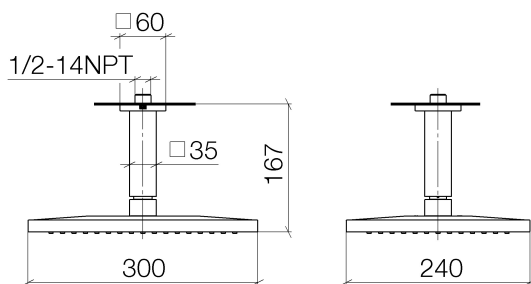

Душ - Deque

Верхний душ с креплением на потолке - хром

Артикульный номер: 28 775 980-00

- дождевая струя
- с системой защиты от известковых отложений
- верхний душ 300 x 240 мм
- расстояние между потолком и нижним краем душа 165 мм
- розетка 60 x 60 по выбору
- присоединение 1/2"
- расход макс. 14 л/мин
- Группа смесителей согл. DIN 4109: 1

хром

размерный чертеж

Все величины в мм / дюймах = мм x 0,0394

Душ - Deque

Верхний душ с креплением на потолке - хром

Артикулный номер: 28 775 980-00

график расхода

Другие варианты поверхностей

Другие поверхности по запросу (x-tra Service)

Душ - Deque

Верхний душ с креплением на потолке - хром

Артикульный номер: 28 775 980-00

Рекомендуемое комплектующее изделие

35 085 970 90

Уголок для настенного
монтажа -