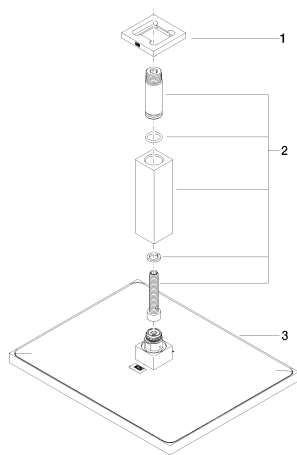

Душ - Deque

Верхний душ с креплением на потолке - хром

Артикульный номер: 28 775 980-00

- дождевая струя
- с системой защиты от известковых отложений
- верхний душ 300 x 240 мм
- расстояние между потолком и нижним краем душа 165 мм
- розетка 60 x 60 по выбору
- присоединение 1/2"
- расход макс. 14 л/мин
- Группа смесителей согл. DIN 4109: 1

хром

размерный чертеж

Все величины в мм / дюймах = мм x 0,0394

Душ - Deque

Верхний душ с креплением на потолке - хром

Артикулный номер: 28 775 980-00

график расхода

Другие варианты поверхностей

Другие поверхности по запросу (x-tra Service)

Душ - Deque

Верхний душ с креплением на потолке - хром

Артикульный номер: 28 775 980-00

Рекомендуемое комплектующее изделие

35 085 970 90

Уголок для настенного
монтажа -

Спецификация запасных частей

№	Артикульный №	Наименование	Расходуемое кол-во
1	09 27 98 017-00	крышка - хром	1
2	90 11 10 092 00-00	Душевая лейка - хром	1
3	04 12 05 063 00-00		1