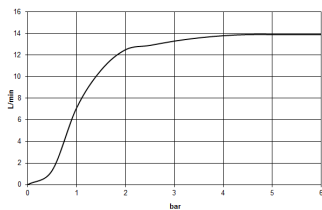

Душ - Deque

Верхний душ с креплением на потолке - хром

Артикульный номер: 28 775 980-00

- дождевая струя
- с системой защиты от известковых отложений
- верхний душ 300 x 240 мм
- расстояние между потолком и нижним краем душа 165 мм
- розетка 60 x 60 по выбору
- присоединение 1/2"
- расход макс. 14 л/мин
- Группа смесителей согл. DIN 4109: 1

хром

размерный чертеж

Все величины в мм / дюймах = мм x 0,0394

Душ - Deque

Верхний душ с креплением на потолке - хром

Артикулный номер: 28 775 980-00

график расхода

Другие варианты поверхностей