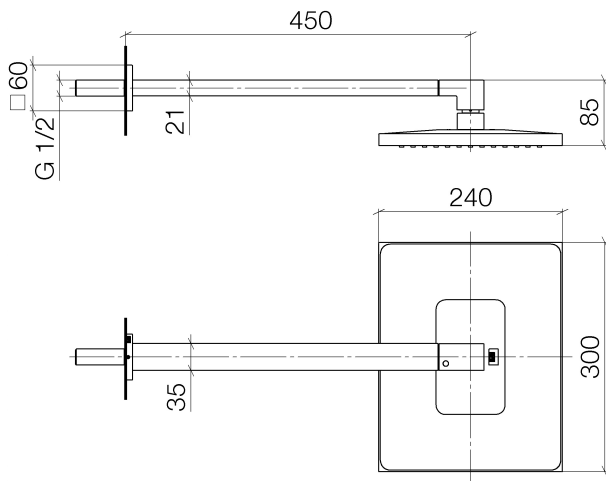

Душ - Deque

Верхний душ с настенным креплением - хром

Артикульный номер: 28 765 980-00

- вылет 450 мм
- дождевая струя
- с системой защиты от известковых отложений
- верхний душ 300 x 240 мм
- розетка 60 x 60 мм
- присоединение 1/2"
- расход макс. 14 л/мин
- Группа смесителей согл. DIN 4109: 1

хром

размерный чертеж

Все величины в мм / дюймах = мм x 0,0394

Душ - Deque

Верхний душ с настенным креплением - хром

Артикульный номер: 28 765 980-00

график расхода

Другие варианты поверхностей

Другие поверхности по запросу (x-tra Service)

Душ - Deque

Верхний душ с настенным креплением - хром

Артикульный номер: 28 765 980-00

Рекомендуемое комплектующее изделие

35 085 970 90

Уголок для настенного монтажа -

Спецификация запасных частей

№	Артикульный №	Наименование	Расходуемое кол-во
1	04 30 31 032 00 90	Крепление -	1
2	09 30 11 160 90	Подключение -	1
3	09 31 11 084 90	Крепление -	2
4	09 31 11 099 90	Крепление -	1
5	09 27 98 016-00	крышка - хром	1
6	04 28 22 247 20-00	Подключение - хром	1
7	09 14 10 011 90	Прокладка -	1
8	09 31 11 040 90	Крепление -	1
9	90 31 20 087 00-00	Покрытие - хром	1
10	09 31 11 036 90	Крепление -	1
11	09 17 01 180-00	Подключение - хром	1
12	04 12 05 063 00-00		1