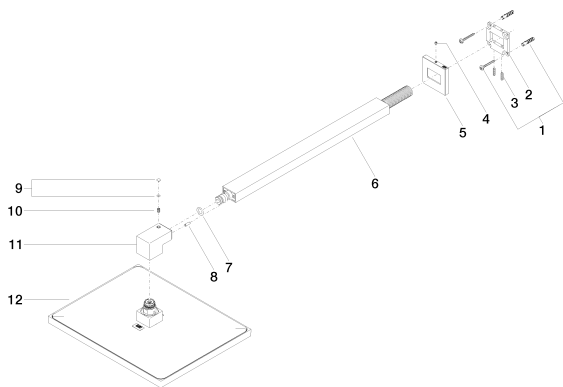

Душ - Deque

Верхний душ с настенным креплением - хром

Артикульный номер: 28 765 980-00

- вылет 450 мм
- дождевая струя
- с системой защиты от известковых отложений
- верхний душ 300 x 240 мм
- розетка 60 x 60 мм
- присоединение 1/2"
- расход макс. 14 л/мин
- Группа смесителей согл. DIN 4109: 1

хром

размерный чертеж

Все величины в мм / дюймах = мм x 0,0394

Душ - Deque

Верхний душ с настенным креплением - хром

Артикульный номер: 28 765 980-00

график расхода

Другие варианты поверхностей

Другие поверхности по запросу (x-tra Service)

Душ - Deque

Верхний душ с настенным креплением - хром

Артикульный номер: 28 765 980-00

Рекомендуемое комплектующее изделие

35 085 970 90

Уголок для настенного монтажа -

Спецификация запасных частей

№	Артикульный №	Наименование	Расходуемое кол-во
1	04 30 31 032 00 90	Крепление -	1
2	09 30 11 160 90	Подключение -	1
3	09 31 11 084 90	Крепление -	2
4	09 31 11 099 90	Крепление -	1
5	09 27 98 016-00	крышка - хром	1
6	04 28 22 247 20-00	Подключение - хром	1
7	09 14 10 011 90	Прокладка -	1
8	09 31 11 040 90	Крепление -	1
9	90 31 20 087 00-00	Покрытие - хром	1
10	09 31 11 036 90	Крепление -	1
11	09 17 01 180-00	Подключение - хром	1
12	04 12 05 063 00-00		1