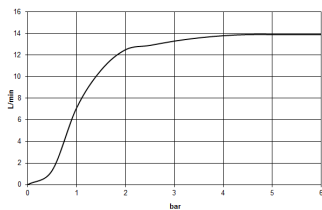

Душ - Deque

Верхний душ с настенным креплением - хром

Артикульный номер: 28 765 980-00

- вылет 450 мм
- дождевая струя
- с системой защиты от известковых отложений
- верхний душ 300 x 240 мм
- розетка 60 x 60 мм
- присоединение 1/2"
- расход макс. 14 л/мин
- Группа смесителей согл. DIN 4109: 1

хром

размерный чертеж

Все величины в мм / дюймах = мм x 0,0394

Душ - Deque

Верхний душ с настенным креплением - хром

Артикульный номер: 28 765 980-00

график расхода

Другие варианты поверхностей