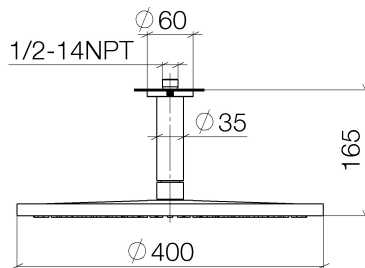

Душ - Performing Shower

Верхний душ с креплением на потолке - хром

Артикульный номер: 28 699 970-00

- дождевая струя
- с системой защиты от известковых отложений
- душевая насадка Ø 400 мм
- розетка Ø 60 мм по выбору
- присоединение 1/2"
- расход макс. 14 л/мин
- Группа смесителей согл. DIN 4109: 2

хром

размерный чертеж

Все величины в мм / дюймах = мм x 0,0394

Душ - Performing Shower

Верхний душ с креплением на потолке - хром

Артикульный номер: 28 699 970-00

график расхода

Другие варианты поверхностей

чёрный матовый

28 699 970-33

Dark Platinum matt

28 699 970-99

Другие поверхности по запросу (x-tra Service)

Душ - Performing Shower

Верхний душ с креплением на потолке - хром

Артикульный номер: 28 699 970-00