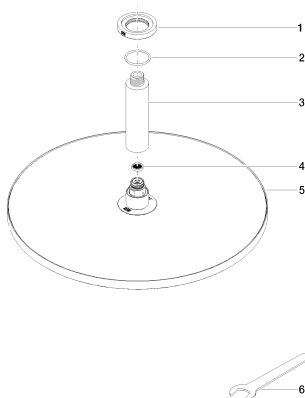

Душ - Performing Shower

Верхний душ с креплением на потолке - хром

Артикульный номер: 28 699 970-00

- дождевая струя
- с системой защиты от известковых отложений
- душевая насадка Ø 400 мм
- розетка Ø 60 мм по выбору
- присоединение 1/2"
- расход макс. 14 л/мин
- Группа смесителей согл. DIN 4109: 2

хром

размерный чертеж

Все величины в мм / дюймах = мм x 0,0394

Душ - Performing Shower

Верхний душ с креплением на потолке - хром

Артикульный номер: 28 699 970-00

график расхода

Другие варианты поверхностей

чёрный матовый

28 699 970-33

Dark Platinum matt

28 699 970-99

Другие поверхности по запросу (x-tra Service)

Душ - Performing Shower

Верхний душ с креплением на потолке - хром

Артикульный номер: 28 699 970-00

Рекомендуемое комплектующее изделие

35 085 970 90

Уголок для настенного монтажа -

Спецификация запасных частей

№	Артикульный №	Наименование	Расходуемое кол-во
1	09 27 22 040-00	крышка - хром	1
2	09 14 10 141 90	Прокладка -	1
3	09 11 03 080-00	Подключение - хром	1
4	09 23 01 075 90	Прокладка -	1
5	04 12 05 090 00-00	Душевая лейка - хром	1
6	09 30 09 069 90	Монтажный ключ -	1