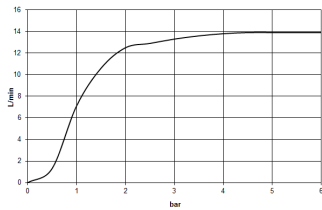

Душ - Performing Shower

Верхний душ с креплением на потолке - хром

Артикульный номер: 28 699 970-00

- дождевая струя
- с системой защиты от известковых отложений
- душевая насадка Ø 400 мм
- розетка Ø 60 мм по выбору
- присоединение 1/2"
- расход макс. 14 л/мин
- Группа смесителей согл. DIN 4109: 2

хром

размерный чертеж

Все величины в мм / дюймах = мм x 0,0394

Душ - Performing Shower

Верхний душ с креплением на потолке - хром

Артикульный номер: 28 699 970-00

график расхода

Другие варианты поверхностей