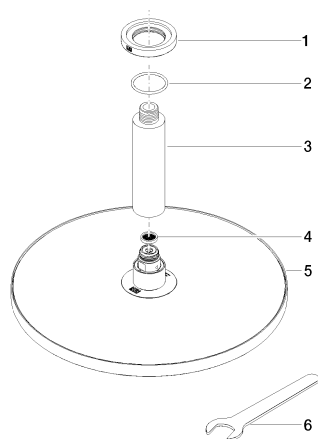

Душ - Performing Shower

Верхний душ с креплением на потолке - хром

Артикульный номер: 28 689 970-00

- дождевая струя
- с системой защиты от известковых отложений
- тропический верхний душ Ø 300 мм
- розетка Ø 60 мм по выбору
- присоединение 1/2"
- расход макс. 14 л/мин
- Группа смесителей согл. DIN 4109: 2

хром

размерный чертеж

Все величины в мм / дюймах = мм x 0,0394

Душ - Performing Shower

Верхний душ с креплением на потолке - хром

Артикульный номер: 28 689 970-00

график расхода

Другие варианты поверхностей

Душ - Performing Shower

Верхний душ с креплением на потолке - хром

Артикульный номер: 28 689 970-00

Рекомендуемое комплектующее изделие

35 085 970 90

Уголок для настенного монтажа -

Спецификация запасных частей

№	Артикульный №	Наименование	Расходуемое кол-во
1	09 27 22 040-00	крышка - хром	1
2	09 14 10 141 90	Прокладка -	1
3	09 11 03 080-00	Подключение - хром	1
4	09 23 01 075 90	Прокладка -	1
5	04 12 05 091 00-00	Душевая лейка - хром	1
6	09 30 09 069 90	Монтажный ключ -	1