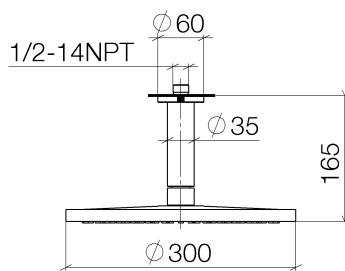

Душ - Performing Shower

Верхний душ с креплением на потолке - хром

Артикульный номер: 28 689 970-00

- дождевая струя
- с системой защиты от известковых отложений
- тропический верхний душ Ø 300 мм
- розетка Ø 60 мм по выбору
- присоединение 1/2"
- расход макс. 14 л/мин
- Группа смесителей согл. DIN 4109: 2

хром

размерный чертеж

Все величины в мм / дюймах = мм x 0,0394

Душ - Performing Shower

Верхний душ с креплением на потолке - хром

Артикульный номер: 28 689 970-00

график расхода

Другие варианты поверхностей

Душ - Performing Shower

Верхний душ с креплением на потолке - хром

Артикульный номер: 28 689 970-00

Рекомендуемое комплектующее изделие

35 085 970 90

Уголок для настенного монтажа -

Спецификация запасных частей