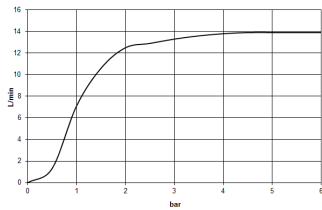

Душ - Performing Shower

Верхний душ с настенным креплением - хром

Артикульный номер: 28 679 970-00

- вылет 450 мм
- дождевая струя
- с системой защиты от известковых отложений
- тропический верхний душ \varnothing 300 мм
- розетка \varnothing 60 мм
- присоединение 1/2"
- расход макс. 14 л/мин
- Группа смесителей согл. DIN 4109: 2

хром

размерный чертеж

Все величины в мм / дюймах = мм x 0,0394

Душ - Performing Shower

Верхний душ с настенным креплением - хром

Артикульный номер: 28 679 970-00

график расхода

Другие варианты поверхностей