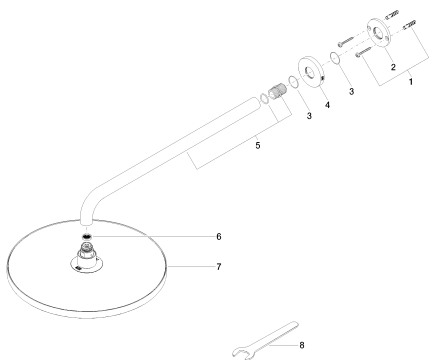

Душ - Performing Shower

Верхний душ с настенным креплением - хром

Артикульный номер: 28 679 970-00

- вылет 450 мм
- дождевая струя
- с системой защиты от известковых отложений
- тропический верхний душ \varnothing 300 мм
- розетка \varnothing 60 мм
- присоединение 1/2"
- расход макс. 14 л/мин
- Группа смесителей согл. DIN 4109: 2

хром

размерный чертеж

Все величины в мм / дюймах = мм x 0,0394

Душ - Performing Shower

Верхний душ с настенным креплением - хром

Артикульный номер: 28 679 970-00

график расхода

Другие варианты поверхностей

Душ - Performing Shower

Верхний душ с настенным креплением - хром

Артикульный номер: 28 679 970-00

Рекомендуемое комплектующее изделие

35 085 970 90

Уголок для настенного монтажа -

Спецификация запасных частей

№	Артикульный №	Наименование	Расходуемое кол-во
1	04 30 31 032 00 90	Крепление -	1
2	09 17 20 120 90	Подключение -	1
3	09 14 10 150 90	Прокладка -	2
4	09 27 97 015-00	крышка - хром	1
5	90 11 03 070 00-00	трубопровод - хром	1
6	09 23 01 075 90	Прокладка -	1
7	04 12 05 091 00-00	Душевая лейка - хром	1
8	09 30 09 069 90	Монтажный ключ -	1