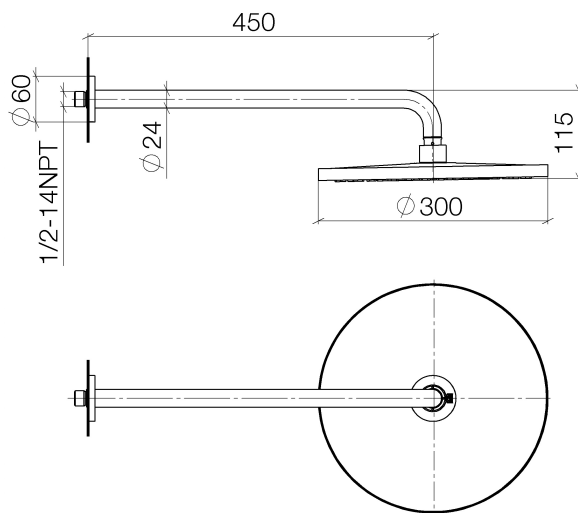

Душ - Performing Shower

Верхний душ с настенным креплением - хром

Артикульный номер: 28 679 970-00

- вылет 450 мм
- дождевая струя
- с системой защиты от известковых отложений
- тропический верхний душ \varnothing 300 мм
- розетка \varnothing 60 мм
- присоединение 1/2"
- расход макс. 14 л/мин
- Группа смесителей согл. DIN 4109: 2

хром

размерный чертеж

Все величины в мм / дюймах = мм x 0,0394

Душ - Performing Shower

Верхний душ с настенным креплением - хром

Артикульный номер: 28 679 970-00

график расхода

Другие варианты поверхностей

Душ - Performing Shower

Верхний душ с настенным креплением - хром

Артикульный номер: 28 679 970-00

Рекомендуемое комплектующее изделие

35 085 970 90

Уголок для настенного монтажа -

Спецификация запасных частей