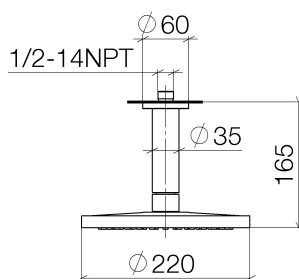

Душ - IMO

Верхний душ с креплением на потолке - хром

Артикульный номер: 28 669 970-00

- дождевая струя
- с системой защиты от известковых отложений
- тропический верхний душ Ø 220 мм
- розетка Ø 60 мм по выбору
- присоединение 1/2"
- расход макс. 8,6 л/мин
- Группа смесителей согл. DIN 4109: 1

хром

размерный чертеж

Все величины в мм / дюймах = мм x 0,0394

Душ - IMO

Верхний душ с креплением на потолке - хром

Артикульный номер: 28 669 970-00

график расхода

Другие варианты поверхностей