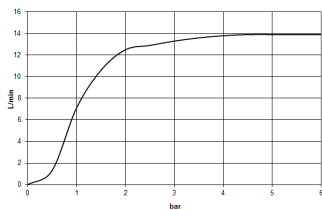

Душ - Performing Shower

Верхний душ с настенным креплением - хром

Артикульный номер: 28 659 970-00

- вылет 450 мм
- дождевая струя
- с системой защиты от известковых отложений
- душевая насадка Ø 400 мм
- розетка Ø 60 мм
- присоединение 1/2"
- расход макс. 14 л/мин
- Группа смесителей согл. DIN 4109: 2

хром

размерный чертёж

Все величины в мм / дюймах = мм x 0,0394

Душ - Performing Shower

Верхний душ с настенным креплением - хром

Артикульный номер: 28 659 970-00

график расхода

Другие варианты поверхностей