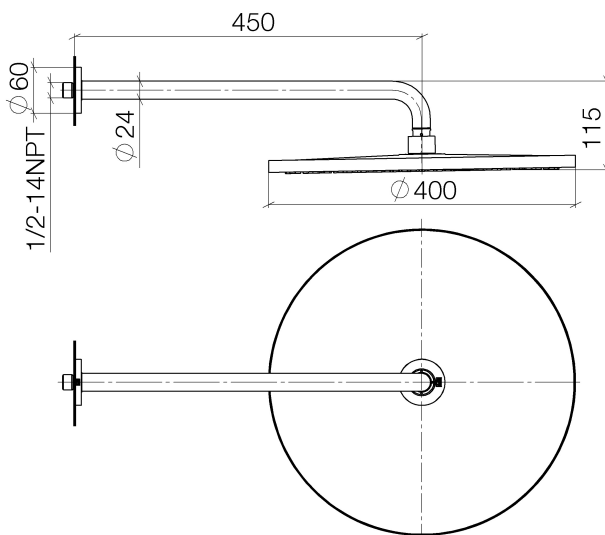

Душ - Performing Shower

Верхний душ с настенным креплением - хром

Артикульный номер: 28 659 970-00

- вылет 450 мм
- дождевая струя
- с системой защиты от известковых отложений
- душевая насадка Ø 400 мм
- розетка Ø 60 мм
- присоединение 1/2"
- расход макс. 14 л/мин
- Группа смесителей согл. DIN 4109: 2

хром

размерный чертёж

Все величины в мм / дюймах = мм x 0,0394

Душ - Performing Shower

Верхний душ с настенным креплением - хром

Артикульный номер: 28 659 970-00

график расхода

Другие варианты поверхностей

Душ - Performing Shower

Верхний душ с настенным креплением - хром

Артикульный номер: 28 659 970-00

Рекомендуемое комплектующее изделие

35 085 970 90

Уголок для настенного монтажа -

Спецификация запасных частей

№	Артикульный №	Наименование	Расходуемое кол-во
1	04 30 31 032 00 90	Крепление -	1
2	09 17 20 120 90	Подключение -	1
3	09 14 10 150 90	Прокладка -	2
4	09 27 97 015-00	крышка - хром	1
5	90 11 03 070 00-00	трубопровод - хром	1
6	09 23 01 075 90	Прокладка -	1
7	04 12 05 090 00-00	Душевая лейка - хром	1
8	09 30 09 069 90	Монтажный ключ -	1