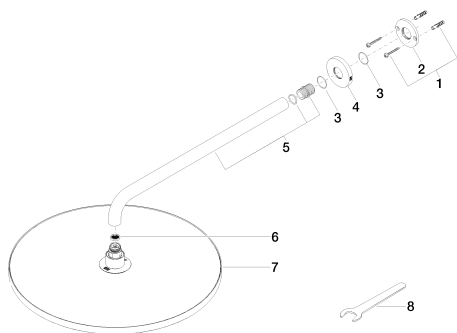

Душ - Performing Shower

Верхний душ с настенным креплением - хром

Артикульный номер: 28 659 970-00

- вылет 450 мм
- дождевая струя
- с системой защиты от известковых отложений
- душевая насадка Ø 400 мм
- розетка Ø 60 мм
- присоединение 1/2"
- расход макс. 14 л/мин
- Группа смесителей согл. DIN 4109: 2

хром

размерный чертёж

Все величины в мм / дюймах = мм x 0,0394

Душ - Performing Shower

Верхний душ с настенным креплением - хром

Артикульный номер: 28 659 970-00

график расхода

Другие варианты поверхностей

Душ - Performing Shower

Верхний душ с настенным креплением - хром

Артикульный номер: 28 659 970-00

Рекомендуемое комплектующее изделие

35 085 970 90

Уголок для настенного монтажа -

Спецификация запасных частей

№	Артикульный №	Наименование	Расходуемое кол-во
1	04 30 31 032 00 90	Крепление -	1
2	09 17 20 120 90	Подключение -	1
3	09 14 10 150 90	Прокладка -	2
4	09 27 97 015-00	крышка - хром	1
5	90 11 03 070 00-00	трубопровод - хром	1
6	09 23 01 075 90	Прокладка -	1
7	04 12 05 090 00-00	Душевая лейка - хром	1
8	09 30 09 069 90	Монтажный ключ -	1