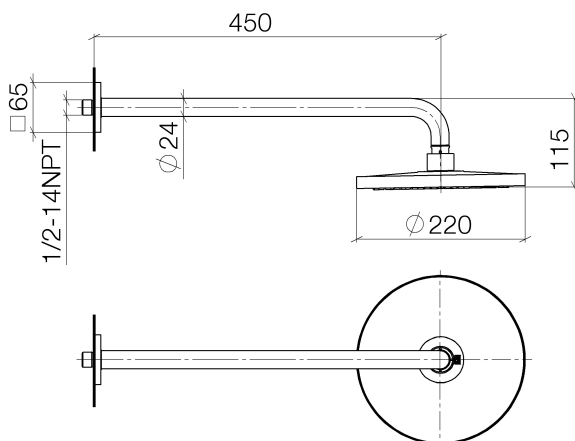

Душ - IMO

Верхний душ с настенным креплением - хром

Артикульный номер: 28 649 670-00

- расход макс. 8,6 л/мин
- вылет 450 мм
- присоединение 1/2"
- с системой защиты от известковых отложений
- тропический верхний душ \varnothing 220 мм
- дождевая струя
- розетка 65 x 65 мм
- Группа смесителей согл. DIN 4109: 1

хром

размерный чертеж

Все величины в мм / дюймах = мм x 0,0394

Душ - IMO

Верхний душ с настенным креплением - хром

Артикульный номер: 28 649 670-00

график расхода

Другие варианты поверхностей

платина матовая

28 649 670-06

Другие поверхности по запросу (x-tra Service)

Душ - IMO

Верхний душ с настенным креплением - хром

Артикульный номер: 28 649 670-00

Рекомендуемое комплектующее изделие

35 085 970 90

Уголок для настенного
монтажа -

Спецификация запасных частей

№	Артикульный №	Наименование	Расходуемое кол-во
1	04 30 31 032 00 90	Крепление -	1
2	09 17 20 120 90	Подключение -	1
3	09 14 10 150 90	Прокладка -	2
4	09 27 67 015-00	крышка - хром	1
5	09 31 11 038 90	Крепление -	1
6	90 11 03 070 00-00	трубопровод - хром	1
7	09 23 01 075 90	Прокладка -	1
8	04 12 05 092 00-00	Душевая лейка - хром	2