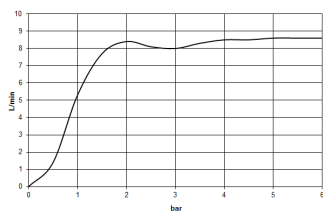

Душ - IMO

Верхний душ с настенным креплением - хром

Артикульный номер: 28 649 670-00

- расход макс. 8,6 л/мин
- вылет 450 мм
- присоединение 1/2"
- с системой защиты от известковых отложений
- тропический верхний душ \varnothing 220 мм
- дождевая струя
- розетка 65 x 65 мм
- Группа смесителей согл. DIN 4109: 1

хром

размерный чертеж

Все величины в мм / дюймах = мм x 0,0394

Душ - IMO

Верхний душ с настенным креплением - хром

Артикульный номер: 28 649 670-00

график расхода

Другие варианты поверхностей