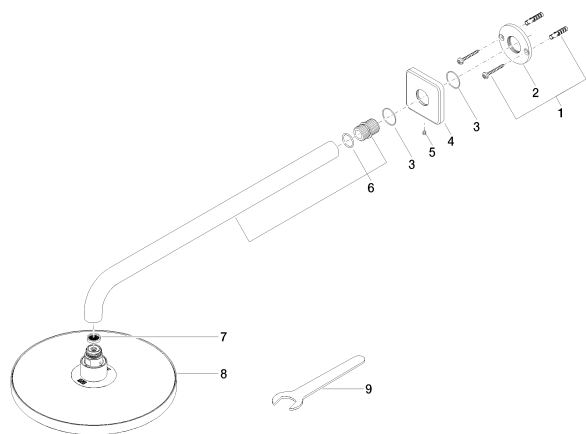

Душ - IMO

Верхний душ с настенным креплением - хром

Артикульный номер: 28 649 670-00

- расход макс. 8,6 л/мин
- вылет 450 мм
- присоединение 1/2"
- с системой защиты от известковых отложений
- тропический верхний душ \varnothing 220 мм
- дождевая струя
- розетка 65 x 65 мм
- Группа смесителей согл. DIN 4109: 1

хром

размерный чертеж

Все величины в мм / дюймах = мм x 0,0394

Душ - IMO

Верхний душ с настенным креплением - хром

Артикульный номер: 28 649 670-00

график расхода

Другие варианты поверхностей

платина матовая

28 649 670-06

Другие поверхности по запросу (x-tra Service)

Душ - IMO

Верхний душ с настенным креплением - хром

Артикульный номер: 28 649 670-00

Рекомендуемое комплектующее изделие

35 085 970 90

Уголок для настенного
монтажа -

Спецификация запасных частей

№	Артикульный №	Наименование	Расходуемое кол-во
1	04 30 31 032 00 90	Крепление -	1
2	09 17 20 120 90	Подключение -	1
3	09 14 10 150 90	Прокладка -	2
4	09 27 67 015-00	крышка - хром	1
5	09 31 11 038 90	Крепление -	1
6	90 11 03 070 00-00	трубопровод - хром	1
7	09 23 01 075 90	Прокладка -	1
8	04 12 05 092 00-00	Душевая лейка - хром	2