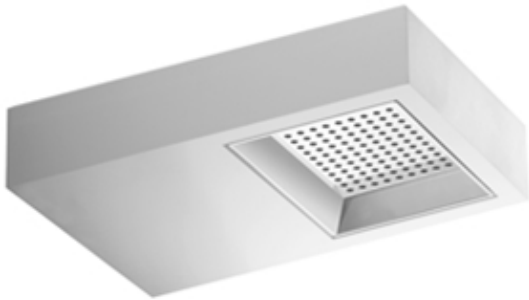

Душ - Elemental Spa

SANGHA Дождевая панель с настенным креплением - хром

Артикульный номер: 28 582 770-00

- высота смесителя 120 мм
- расход макс. 20 л/мин
- вылет 623 мм
- присоединение 1/2"
- Corian® (фирменный знак и изделие от DuPont)
- корпус 623 x 420 мм
- с системой защиты от известковых отложений
- дождевая струя
- Группа смесителей согл. DIN 4109: 2

## размерный чертеж

Все величины в мм / дюймах = мм x 0,0394

Душ - Elemental Spa  
SANGHA Дождевая панель с настенным креплением - хром  
Артикульный номер: 28 582 770-00

график расхода

Рекомендуемое комплектующее изделие

35 085 970 90

Уголок для настенного  
монтажа -

Душ - Elemental Spa  
 SANGHA Дождевая панель с настенным креплением - хром  
 Артикульный номер: 28 582 770-00