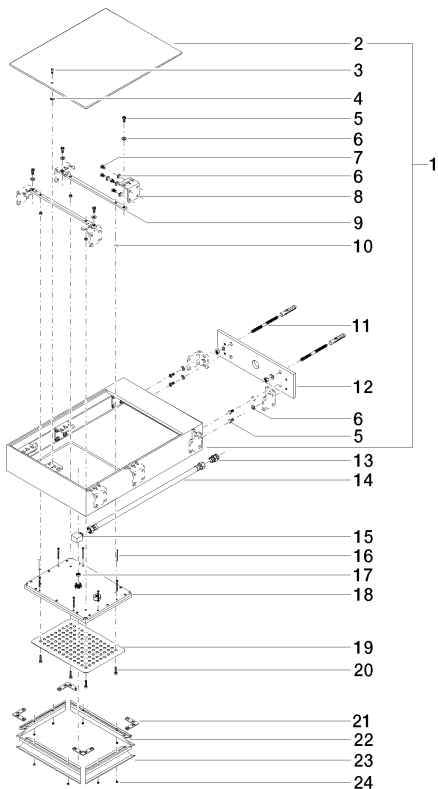

Душ - Elemental Spa

SANGHA Дождевая панель с настенным креплением - хром

Артикульный номер: 28 582 770-00

- высота смесителя 120 мм
- расход макс. 20 л/мин
- вылет 623 мм
- присоединение 1/2"
- Corian® (фирменный знак и изделие от DuPont)
- корпус 623 x 420 мм
- с системой защиты от известковых отложений
- дождевая струя
- Группа смесителей согл. DIN 4109: 2

## размерный чертеж

Все величины в мм / дюймах = мм x 0,0394

Душ - Elemental Spa  
SANGHA Дождевая панель с настенным креплением - хром  
Артикульный номер: 28 582 770-00

график расхода

Рекомендуемое комплектующее изделие

### Спецификация запасных частей

№	Артикульный №	Наименование	Расходуемое кол-во
1	04 17 02 025 00 90	Корпус -	1
2	09 17 02 026 90		1
3	09 30 30 148 90	Крепление -	1
4	09 30 11 128 90	диск -	1
5	09 30 30 068 90	Крепление -	8
6	09 30 11 045 90	диск -	32
7	09 30 30 150 90	Крепление -	24
8	09 17 20 085 90	Крепление -	6
9	09 17 20 090 90	Крепление -	2
10	09 23 10 022 90	Крепление -	4
11	04 30 35 011 00 90	Крепление -	2
12	09 11 02 206-00		1
13	09 24 03 168 10 90	нипель -	1
14	12 503 970 90	Напорный шланг 1/2" x 1/2" x 600 мм -	1
15	09 11 10 085 90	Подключение -	1
16	09 30 30 092 90	Крепление -	8
17	09 23 01 065 90	вставка -	1
18	04 11 02 203 20 90	Душевая лейка -	1
19	09 11 02 205-00	крышка - хром	1
20	09 30 30 096 90	Крепление -	4
21	09 17 20 093 90	Крепление -	4
22	09 28 01 021-00	Держатель - хром	2
23	09 28 01 020-00	Держатель - хром	2
24	09 23 10 038 90	Крепление -	8