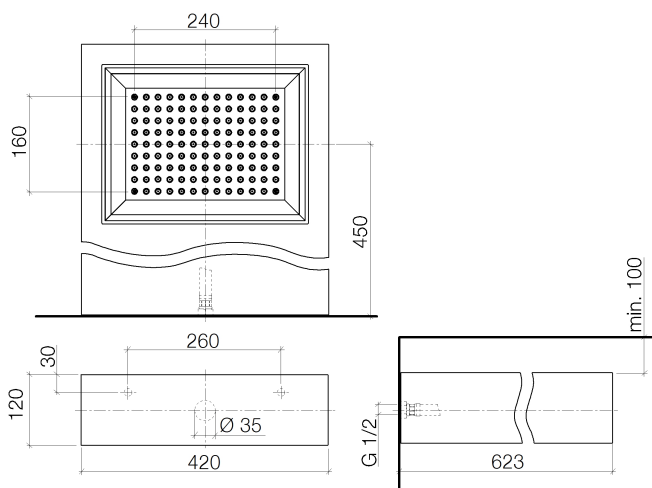

Душ - Elemental Spa

SANGHA Дождевая панель с настенным креплением - хром

Артикульный номер: 28 582 770-00

- высота смесителя 120 мм
- расход макс. 20 л/мин
- вылет 623 мм
- присоединение 1/2"
- Corian® (фирменный знак и изделие от DuPont)
- корпус 623 x 420 мм
- с системой защиты от известковых отложений
- дождевая струя
- Группа смесителей согл. DIN 4109: 2

## размерный чертеж

Все величины в мм / дюймах = мм x 0,0394

Душ - Elemental Spa  
SANGHA Дождевая панель с настенным креплением - хром  
Артикульный номер: 28 582 770-00

график расхода

Рекомендуемое комплектующее изделие

35 085 970 90

Уголок для настенного  
монтажа -

Душ - Elemental Spa  
 SANGHA Дождевая панель с настенным креплением - хром  
 Артикульный номер: 28 582 770-00

### Спецификация запасных частей

№	Артикульный №	Наименование	Расходуемое кол-во
1	04 17 02 025 00 90	Корпус -	1
2	09 17 02 026 90		1
3	09 30 30 148 90	Крепление -	1
4	09 30 11 128 90	диск -	1
5	09 30 30 068 90	Крепление -	8
6	09 30 11 045 90	диск -	32
7	09 30 30 150 90	Крепление -	24
8	09 17 20 085 90	Крепление -	6
9	09 17 20 090 90	Крепление -	2
10	09 23 10 022 90	Крепление -	4
11	04 30 35 011 00 90	Крепление -	2
12	09 11 02 206-00		1
13	09 24 03 168 10 90	нипель -	1
14	12 503 970 90	Напорный шланг 1/2" x 1/2" x 600 мм -	1
15	09 11 10 085 90	Подключение -	1
16	09 30 30 092 90	Крепление -	8
17	09 23 01 065 90	вставка -	1
18	04 11 02 203 20 90	Душевая лейка -	1
19	09 11 02 205-00	крышка - хром	1
20	09 30 30 096 90	Крепление -	4
21	09 17 20 093 90	Крепление -	4
22	09 28 01 021-00	Держатель - хром	2
23	09 28 01 020-00	Держатель - хром	2
24	09 23 10 038 90	Крепление -	8