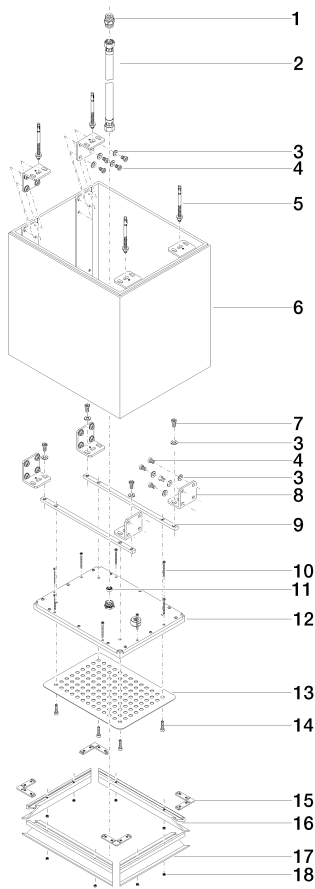

Душ - Elemental Spa
SATI Дождевая панель с креплением на потолке - хром
Артикульный номер: 28 580 770-00

- высота смесителя 400 мм
- расход макс. 20 л/мин
- присоединение 1/2"
- Corian® (фирменный знак и изделие от DuPont)
- корпус 420 x 340 мм
- с системой защиты от известковых отложений
- дождевая струя
- Группа смесителей согл. DIN 4109: 2

хром

Артикул снимается с производства, поставка до 30.09.2019

размерный чертеж

Все величины в мм / дюймах = мм x 0,0394

Душ - Elemental Spa
SATI Дождевая панель с креплением на потолке - хром
Артикульный номер: 28 580 770-00

график расхода

Рекомендуемое комплектующее изделие

35 085 970 90

Уголок для настенного
монтажа -

Душ - Elemental Spa
 SATI Дождевая панель с креплением на потолке - хром
 Артикульный номер: 28 580 770-00

Спецификация запасных частей

№	Артикульный №	Наименование	Расходуемое кол-во
1	09 24 03 168 10 90	нипель -	1
2	12 503 970 90	Напорный шланг 1/2" x 1/2" x 600 мм -	1
3	09 30 11 045 90	диск -	36
4	09 30 30 150 90	Крепление -	32
5	04 30 35 008 00 90	Крепление -	4
6	04 17 02 024 00 90	Корпус -	1
7	09 30 30 068 90	Крепление -	4
8	09 17 20 085 90	Крепление -	8
9	09 17 20 090 90	Крепление -	2
10	09 30 30 092 90	Крепление -	8
11	09 23 01 065 90	вставка -	1
12	04 11 02 203 20 90	Душевая лейка -	1
13	09 11 02 205-00	крышка - хром	1
14	09 30 30 096 90	Крепление -	4
15	09 17 20 093 90	Крепление -	4
16	09 28 01 021-00	Держатель - хром	2
17	09 28 01 020-00	Держатель - хром	2
18	09 23 10 038 90	Крепление -	8