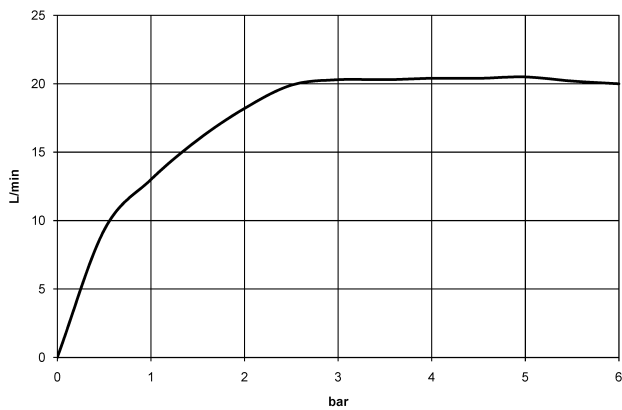

Душ - Elemental Spa
SATI Дождевая панель с креплением на потолке - хром
Артикульный номер: 28 580 770-00

график расхода

Рекомендуемое комплектующее изделие

35 085 970 90

Уголок для настенного
монтажа -