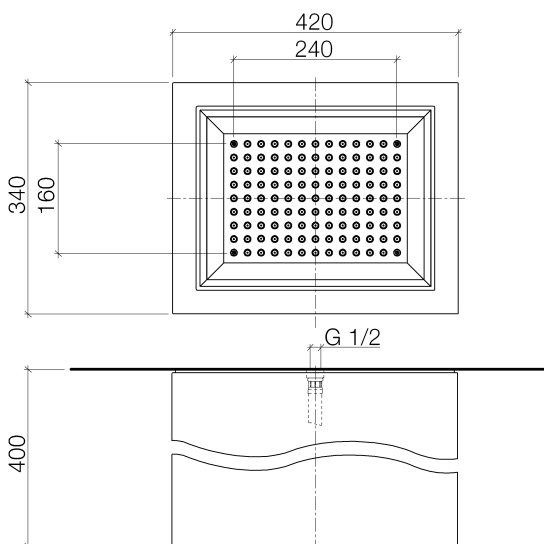

Душ - Elemental Spa
SATI Дождевая панель с креплением на потолке - хром
Артикульный номер: 28 580 770-00

- высота смесителя 400 мм
- расход макс. 20 л/мин
- присоединение 1/2"
- Corian® (фирменный знак и изделие от DuPont)
- корпус 420 x 340 мм
- с системой защиты от известковых отложений
- дождевая струя
- Группа смесителей согл. DIN 4109: 2

хром

Артикул снимается с производства, поставка до 30.09.2019

размерный чертеж

Все величины в мм / дюймах = мм x 0,0394

Душ - Elemental Spa
SATI Дождевая панель с креплением на потолке - хром
Артикульный номер: 28 580 770-00

график расхода

Рекомендуемое комплектующее изделие

35 085 970 90

Уголок для настенного
монтажа -

Душ - Elemental Spa
 SATI Дождевая панель с креплением на потолке - хром
 Артикульный номер: 28 580 770-00

Спецификация запасных частей

№	Артикульный №	Наименование	Расходуемое кол-во
1	09 24 03 168 10 90	нипель -	1
2	12 503 970 90	Напорный шланг 1/2" x 1/2" x 600 мм -	1
3	09 30 11 045 90	диск -	36
4	09 30 30 150 90	Крепление -	32
5	04 30 35 008 00 90	Крепление -	4
6	04 17 02 024 00 90	Корпус -	1
7	09 30 30 068 90	Крепление -	4
8	09 17 20 085 90	Крепление -	8
9	09 17 20 090 90	Крепление -	2
10	09 30 30 092 90	Крепление -	8
11	09 23 01 065 90	вставка -	1
12	04 11 02 203 20 90	Душевая лейка -	1
13	09 11 02 205-00	крышка - хром	1
14	09 30 30 096 90	Крепление -	4
15	09 17 20 093 90	Крепление -	4
16	09 28 01 021-00	Держатель - хром	2
17	09 28 01 020-00	Держатель - хром	2
18	09 23 10 038 90	Крепление -	8