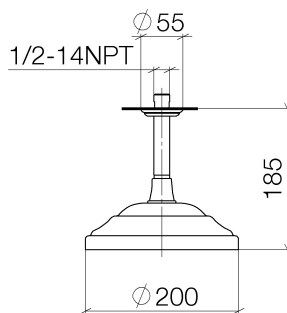

Душ - Madison Flair
Верхний душ с креплением на потолке - хром
Артикульный номер: 28 565 977-00

- расход макс. 9 л/мин
- присоединение 1/2"
- расстояние между потолком и нижним краем душа 185 мм
- с системой защиты от известковых отложений
- тропический верхний душ Ø 200 мм
- дождевая струя
- розетка Ø 55 мм

хром

размерный чертеж

Все величины в мм / дюймах = мм x 0,0394

Душ - Madison Flair
Верхний душ с креплением на потолке - хром
Артикульный номер: 28 565 977-00

график расхода

Другие варианты поверхностей

платина матовая
28 565 977-06

платина
28 565 977-08

латунь
28 565 977-09

Dark Brass matt
28 565 977-16

Dark Bronze matt
28 565 977-17

Dark Platinum matt
28 565 977-99

Другие поверхности по запросу (x-tra Service)

Душ - Madison Flair
Верхний душ с креплением на потолке - хром
Артикульный номер: 28 565 977-00