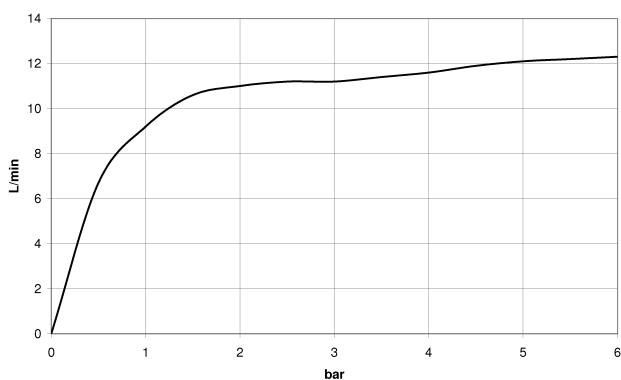

Душ - Madison Flair
Верхний душ с креплением на потолке - хром
Артикульный номер: 28 565 977-00

- расход макс. 9 л/мин
- присоединение 1/2"
- расстояние между потолком и нижним краем душа 185 мм
- с системой защиты от известковых отложений
- тропический верхний душ Ø 200 мм
- дождевая струя
- розетка Ø 55 мм

хром

размерный чертеж

Все величины в мм / дюймах = мм x 0,0394

Душ - Madison Flair
Верхний душ с креплением на потолке - хром
Артикульный номер: 28 565 977-00

график расхода

Другие варианты поверхностей

платина матовая
28 565 977-06