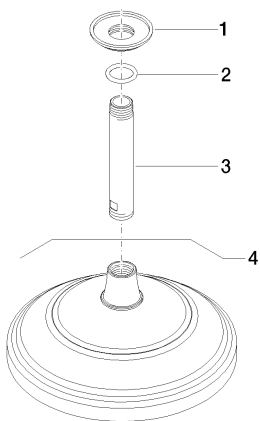

Душ - Madison Flair
Верхний душ с креплением на потолке - хром
Артикульный номер: 28 565 977-00

- расход макс. 9 л/мин
- присоединение 1/2"
- расстояние между потолком и нижним краем душа 185 мм
- с системой защиты от известковых отложений
- тропический верхний душ Ø 200 мм
- дождевая струя
- розетка Ø 55 мм

хром

размерный чертеж

Все величины в мм / дюймах = мм x 0,0394

Душ - Madison Flair
Верхний душ с креплением на потолке - хром
Артикульный номер: 28 565 977-00

график расхода

Другие варианты поверхностей

платина матовая
28 565 977-06

платина
28 565 977-08

латунь
28 565 977-09

Dark Brass matt
28 565 977-16

Dark Bronze matt
28 565 977-17

Dark Platinum matt
28 565 977-99

Другие поверхности по запросу (x-tra Service)

Душ - Madison Flair
Верхний душ с креплением на потолке - хром
Артикульный номер: 28 565 977-00

Рекомендуемое комплектующее изделие

35 085 970 90

Уголок для настенного
монтажа -

Спецификация запасных частей

№	Артикульный №	Наименование	Расходуемое кол-во
1	09 27 35 003-00	крышка - хром	1
2	09 14 10 026 90	Прокладка -	2
3	09 11 03 018-00	Подключение - хром	1
4	28 535 977-00	Верхний душ - хром	1