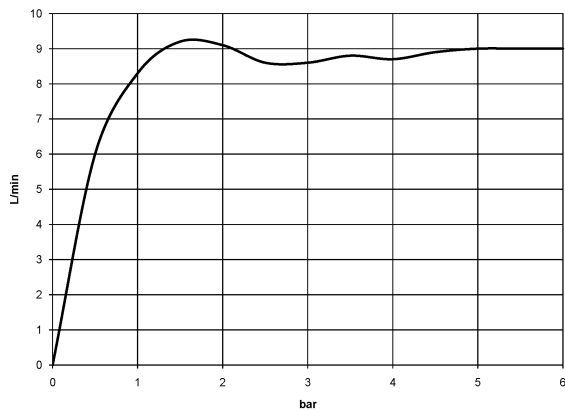

Душ - Madison Flair
Верхний душ с настенным креплением - хром
Артикульный номер: 28 545 977-00

- расход макс. 9 л/мин
- вылет 435 мм
- присоединение 1/2"
- с системой защиты от известковых отложений
- тропический верхний душ \varnothing 200 мм
- дождевая струя
- розетка \varnothing 55 мм

хром

размерный чертеж

Все величины в мм / дюймах = мм x 0,0394

Душ - Madison Flair
Верхний душ с настенным креплением - хром
Артикульный номер: 28 545 977-00

график расхода

Другие варианты поверхностей

платина матовая
28 545 977-06