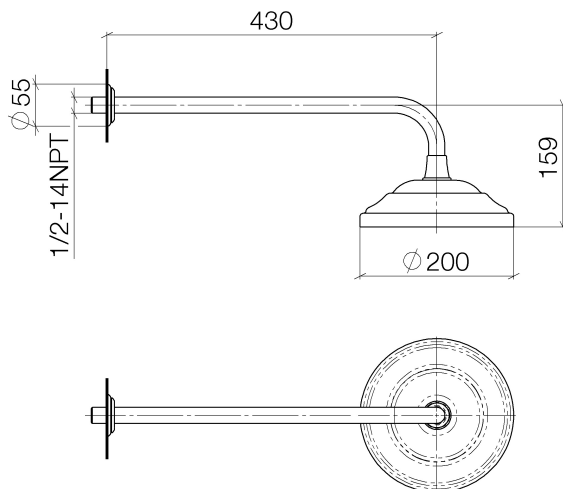

Душ - Madison Flair
Верхний душ с настенным креплением - хром
Артикульный номер: 28 545 977-00

- расход макс. 9 л/мин
- вылет 435 мм
- присоединение 1/2"
- с системой защиты от известковых отложений
- тропический верхний душ \varnothing 200 мм
- дождевая струя
- розетка \varnothing 55 мм

хром

размерный чертеж

Все величины в мм / дюймах = мм x 0,0394

Душ - Madison Flair
Верхний душ с настенным креплением - хром
Артикульный номер: 28 545 977-00

график расхода

Другие варианты поверхностей

платина матовая
28 545 977-06

платина
28 545 977-08

латунь
28 545 977-09

Dark Brass matt
28 545 977-16

Dark Bronze matt
28 545 977-17

Dark Platinum matt
28 545 977-99

Другие поверхности по запросу (x-tra Service)

Душ - Madison Flair
Верхний душ с настенным креплением - хром
Артикульный номер: 28 545 977-00

Рекомендуемое комплектующее изделие

35 085 970 90

Уголок для настенного
монтажа -

Спецификация запасных частей

№	Артикульный №	Наименование	Расходуемое кол-во
1	09 27 35 003-00	крышка - хром	1
2	09 14 10 026 90	Прокладка -	1
3	09 11 03 017-00	Подключение - хром	1
4	28 535 977-00	Верхний душ - хром	1