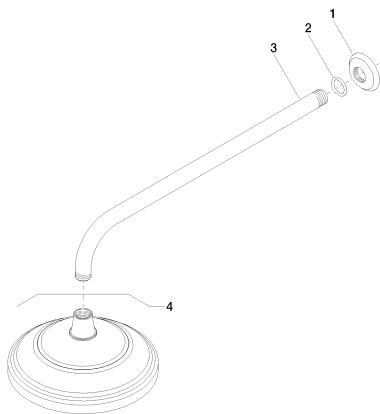

Душ - Madison Flair
Верхний душ с настенным креплением - хром
Артикульный номер: 28 545 977-00

- расход макс. 9 л/мин
- вылет 435 мм
- присоединение 1/2"
- с системой защиты от известковых отложений
- тропический верхний душ \varnothing 200 мм
- дождевая струя
- розетка \varnothing 55 мм

хром

размерный чертеж

Все величины в мм / дюймах = мм x 0,0394

Душ - Madison Flair
Верхний душ с настенным креплением - хром
Артикульный номер: 28 545 977-00

график расхода

Другие варианты поверхностей

платина матовая
28 545 977-06

платина
28 545 977-08

латунь
28 545 977-09

Dark Brass matt
28 545 977-16

Dark Bronze matt
28 545 977-17

Dark Platinum matt
28 545 977-99

Другие поверхности по запросу (x-tra Service)

Душ - Madison Flair
Верхний душ с настенным креплением - хром
Артикульный номер: 28 545 977-00

Рекомендуемое комплектующее изделие

35 085 970 90

Уголок для настенного
монтажа -

Спецификация запасных частей

№	Артикульный №	Наименование	Расходуемое кол-во
1	09 27 35 003-00	крышка - хром	1
2	09 14 10 026 90	Прокладка -	1
3	09 11 03 017-00	Подключение - хром	1
4	28 535 977-00	Верхний душ - хром	1