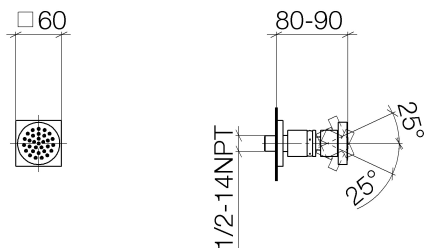

Душ - MEM

Боковой душ с регулированием расхода - хром

Артикульный номер: 28 519 782-00

- душевая насадка Ø 55 мм
- шаровой шарнир с углом поворота 25° (во всех направлениях)
- дождевая струя
- с системой защиты от известковых отложений
- розетка 60 x 60 мм
- присоединение 1/2"
- расход макс. 8 л/мин

хром

Артикул снимается с производства, поставка до 31.01.2019

размерный чертеж

Все величины в мм / дюймах = мм x 0,0394

**Душ - MEM**

Боковой душ с регулированием расхода - хром

Артикульный номер: 28 519 782-00

**график расхода**

**схема траектория падения воды**

**Душ - MEM**

Боковой душ с регулированием расхода - хром

Артикульный номер: 28 519 782-00

**Рекомендуемое комплектующее изделие**

35 085 970 90

Уголок для настенного монтажа -