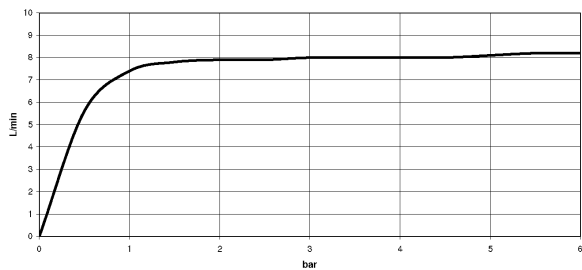

Душ - MEM

Боковой душ с регулированием расхода - хром

Артикульный номер: 28 519 782-00

график расхода