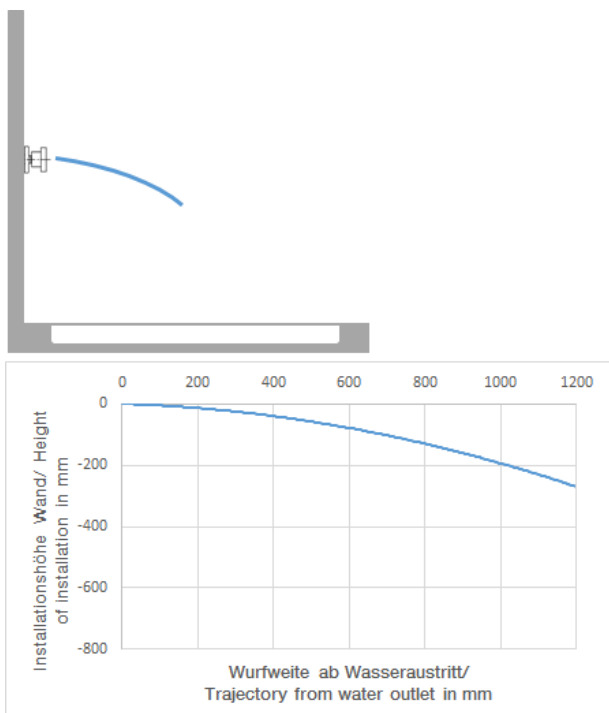

схема траектория падения воды