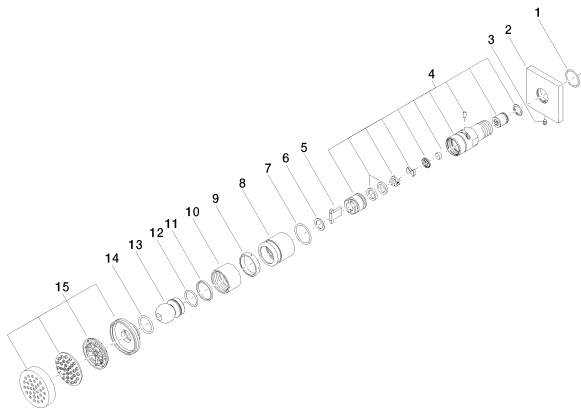

Душ - MEM

Боковой душ с регулированием расхода - хром

Артикульный номер: 28 519 782-00

Рекомендуемое комплектующее изделие

35 085 970 90

Уголок для настенного монтажа -

Спецификация запасных частей

№	Артикульный №	Наименование	Расходуемое кол-во
1	09 14 10 098 90	Прокладка -	1
2	09 27 98 003-00	крышка - хром	1
3	09 31 11 048 90	Крепление -	1
4	90 12 08 014 00-00	Душевая лейка - хром	1
5	09 18 20 014 20 90	толкатель -	1
6	09 14 15 011 90	Прокладка -	1
7	09 14 10 063 90	Прокладка -	1
8	09 28 10 049-00	крышка - хром	1
9	09 14 03 022 90	Прокладка -	1
10	09 23 30 026-00	Крепление - хром	1
11	09 14 15 010 90	кольцо -	1
12	09 14 10 031 90	Прокладка -	1
13	09 21 40 011-00	шаровой шарнир - хром	1
14	09 14 10 015 90	Прокладка -	1
15	90 12 05 027 00-00	Душевая лейка - хром	1