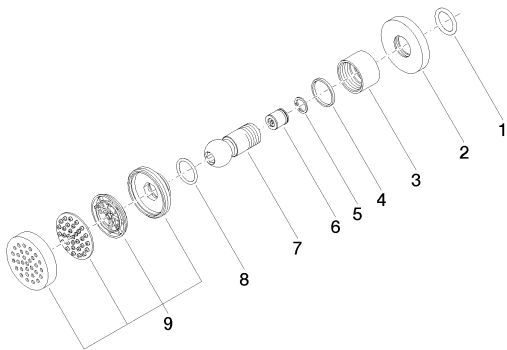

Душ - Tara.Logic

Боковой душ без регулирования расхода - хром

Артикульный номер: 28 518 979-00

- душевая насадка Ø 55 мм
- шаровой шарнир с углом поворота 25° (во всех направлениях)
- дождевая струя
- с системой защиты от известковых отложений
- розетка Ø 55 мм
- присоединение 1/2"
- расход макс. 5 л/мин

хром

размерный чертеж

Все величины в мм / дюймах = мм x 0,0394

Душ - Tara.Logic
 Боковой душ без регулирования расхода - хром
 Артикульный номер: 28 518 979-00

график расхода

схема траектория падения воды

Душ - Tara.Logic

Dark Bronze matt
28 518 979-17

чёрный матовый
28 518 979-33

Dark Platinum matt
28 518 979-99

Другие поверхности по запросу (x-tra Service)

Рекомендуемое комплектующее изделие

35 085 970 90

Уголок для настенного
монтажа -

Душ - Tara.Logic

Боковой душ без регулирования расхода - хром

Артикульный номер: 28 518 979-00

Спецификация запасных частей

№	Артикульный №	Наименование	Расходуемое кол-во
1	09 14 10 026 90	Прокладка -	1
2	09 27 22 003-00	крышка - хром	1
3	09 23 30 026-00	Крепление - хром	1
4	09 14 15 010 90	кольцо -	1
5	09 16 01 014 90	кольцо -	1
6	09 23 01 048 90	вставка -	1
7	09 21 40 016-00	шаровой шарнир - хром	1
8	09 14 10 015 90	Прокладка -	1
9	90 12 05 027 00-00	Душевая лейка - хром	1