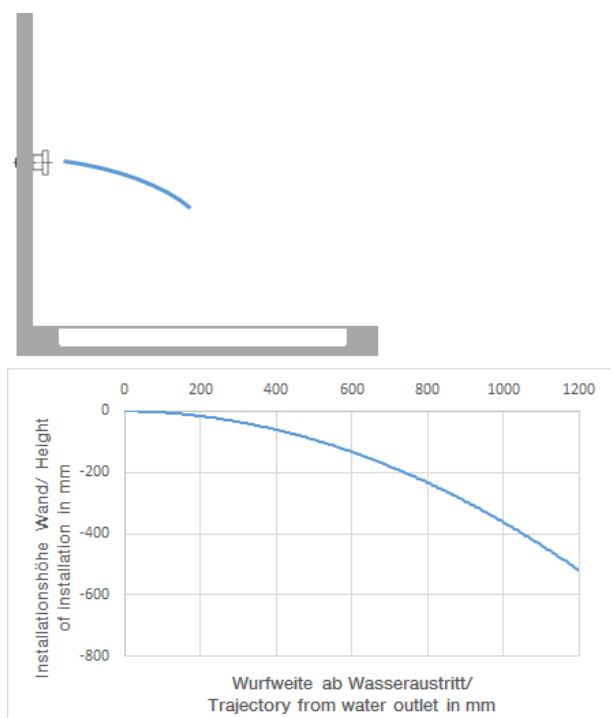

Душ - Tara.Logic

Боковой душ без регулирования расхода - хром

Артикульный номер: 28 518 979-00

- душевая насадка Ø 55 мм
- шаровой шарнир с углом поворота 25° (во всех направлениях)
- дождевая струя
- с системой защиты от известковых отложений
- розетка Ø 55 мм
- присоединение 1/2"
- расход макс. 5 л/мин

хром

размерный чертеж

Все величины в мм / дюймах = мм x 0,0394

Душ - Tara.Logic
 Боковой душ без регулирования расхода - хром
 Артикульный номер: 28 518 979-00

график расхода

схема траектория падения воды

Душ - Tara.Logic