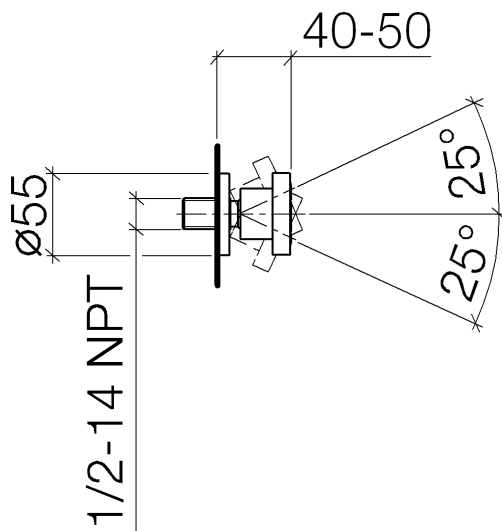

Душ - Tara.Logic

Боковой душ без регулирования расхода - хром

Артикульный номер: 28 518 979-00

- душевая насадка Ø 55 мм
- шаровой шарнир с углом поворота 25° (во всех направлениях)
- дождевая струя
- с системой защиты от известковых отложений
- розетка Ø 55 мм
- присоединение 1/2"
- расход макс. 5 л/мин

хром

размерный чертеж

Все величины в мм / дюймах = мм x 0,0394

Душ - Tara.Logic
 Боковой душ без регулирования расхода - хром
 Артикульный номер: 28 518 979-00

график расхода

схема траектория падения воды

Душ - Tara.Logic

Боковой душ без регулирования расхода - хром

Артикульный номер: 28 518 979-00

Другие варианты поверхностей

платина матовая
28 518 979-06

платина
28 518 979-08

латунь
28 518 979-09

Dark Brass matt
28 518 979-16

Душ - Tara.Logic

Боковой душ без регулирования расхода - хром

Артикульный номер: 28 518 979-00

Спецификация запасных частей

№	Артикульный №	Наименование	Расходуемое кол-во
1	09 14 10 026 90	Прокладка -	1
2	09 27 22 003-00	крышка - хром	1
3	09 23 30 026-00	Крепление - хром	1
4	09 14 15 010 90	кольцо -	1
5	09 16 01 014 90	кольцо -	1
6	09 23 01 048 90	вставка -	1
7	09 21 40 016-00	шаровой шарнир - хром	1
8	09 14 10 015 90	Прокладка -	1
9	90 12 05 027 00-00	Душевая лейка - хром	1