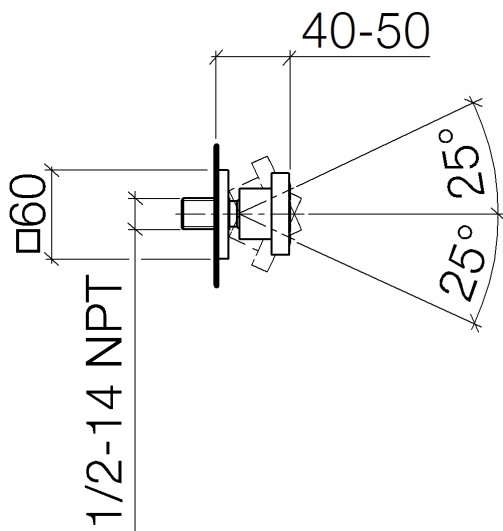

Душ - MEM

Боковой душ без регулирования расхода - хром

Артикульный номер: 28 518 782-00

- душевая насадка Ø 55 мм
- шаровой шарнир с углом поворота 25° (во всех направлениях)
- дождевая струя
- система защиты от известковых отложений
- розетка 60 x 60 мм
- присоединение 1/2"
- расход макс. 5 л/мин

хром

размерный чертеж

Все величины в мм / дюймах = мм x 0,0394

Душ - MEM

Боковой душ без регулирования расхода - хром

Артикульный номер: 28 518 782-00

график расхода

схема траектория падения воды

Боковой душ без регулирования расхода - хром

Артикульный номер: 28 518 782-00

Спецификация запасных частей

№	Артикульный №	Наименование	Расходуемое кол-во
1	09 14 10 098 90	Прокладка -	1
2	09 27 98 003-00	крышка - хром	1
3	09 31 11 048 90	Крепление -	1
4	09 23 30 026-00	Крепление - хром	1
5	09 14 15 010 90	кольцо -	1
6	09 16 01 014 90	кольцо -	1
7	09 23 01 048 90	вставка -	1
8	09 21 40 016-00	шаровой шарнир - хром	1
9	09 14 10 015 90	Прокладка -	1
10	90 12 05 027 00-00	Душевая лейка - хром	1