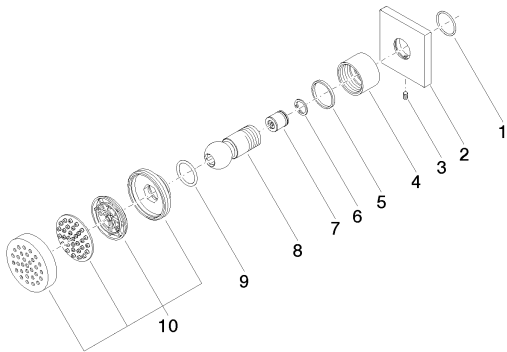

Душ - MEM

Боковой душ без регулирования расхода - хром

Артикульный номер: 28 518 782-00

- душевая насадка Ø 55 мм
- шаровой шарнир с углом поворота 25° (во всех направлениях)
- дождевая струя
- система защиты от известковых отложений
- розетка 60 x 60 мм
- присоединение 1/2"
- расход макс. 5 л/мин

хром

размерный чертеж

Все величины в мм / дюймах = мм x 0,0394

Душ - MEM

Боковой душ без регулирования расхода - хром

Артикульный номер: 28 518 782-00

график расхода

схема траектория падения воды

Champagne
28 518 782-47

Cyprus
28 518 782-49

Dark Platinum matt
28 518 782-99

Другие поверхности по запросу (x-tra Service)

Рекомендуемое комплектующее изделие

35 085 970 90

Уголок для настенного
монтажа -

Душ - MEM

Боковой душ без регулирования расхода - хром

Артикульный номер: 28 518 782-00

Спецификация запасных частей

№	Артикульный №	Наименование	Расходуемое кол-во
1	09 14 10 098 90	Прокладка -	1
2	09 27 98 003-00	крышка - хром	1
3	09 31 11 048 90	Крепление -	1
4	09 23 30 026-00	Крепление - хром	1
5	09 14 15 010 90	кольцо -	1
6	09 16 01 014 90	кольцо -	1
7	09 23 01 048 90	вставка -	1
8	09 21 40 016-00	шаровой шарнир - хром	1
9	09 14 10 015 90	Прокладка -	1
10	90 12 05 027 00-00	Душевая лейка - хром	1