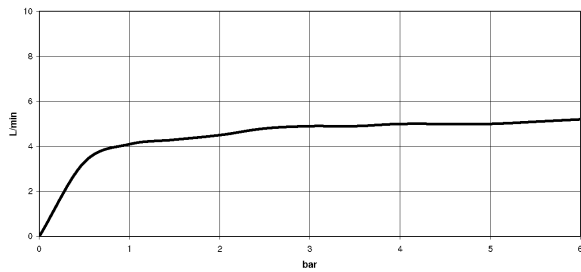

Душ - MEM

Боковой душ без регулирования расхода - хром

Артикульный номер: 28 518 782-00

- душевая насадка Ø 55 мм
- шаровой шарнир с углом поворота 25° (во всех направлениях)
- дождевая струя
- система защиты от известковых отложений
- розетка 60 x 60 мм
- присоединение 1/2"
- расход макс. 5 л/мин

хром

размерный чертеж

Все величины в мм / дюймах = мм x 0,0394

Душ - MEM

Боковой душ без регулирования расхода - хром

Артикульный номер: 28 518 782-00

график расхода

схема траектория падения воды