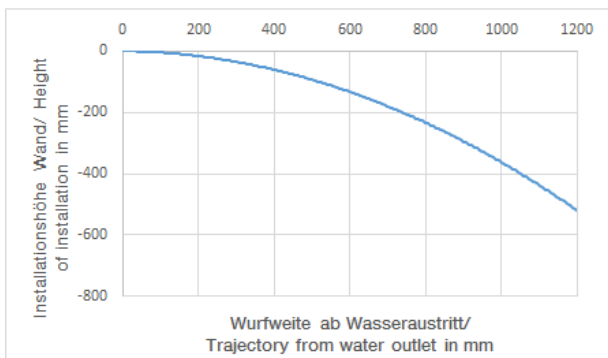

Душ - MEM

Боковой душ без регулирования расхода - хром

Артикульный номер: 28 518 782-00

- душевая насадка Ø 55 мм
- шаровой шарнир с углом поворота 25° (во всех направлениях)
- дождевая струя
- система защиты от известковых отложений
- розетка 60 x 60 мм
- присоединение 1/2"
- расход макс. 5 л/мин

хром

размерный чертеж

Все величины в мм / дюймах = мм x 0,0394

Душ - MEM

Боковой душ без регулирования расхода - хром

Артикульный номер: 28 518 782-00

график расхода

схема траектория падения воды