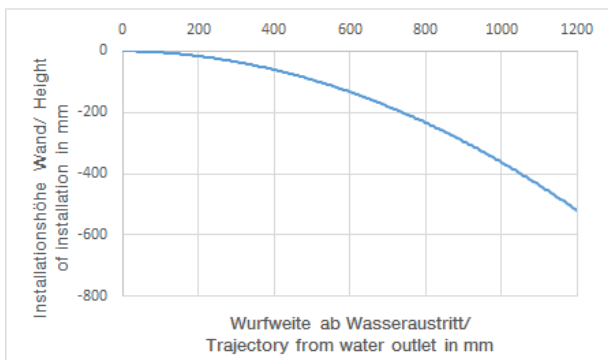

Душ - LULU

Боковой душ без регулирования расхода - хром

Артикульный номер: 28 518 710-00

- расход макс. 5 л/мин
- присоединение 1/2"
- душевая насадка Ø 55 мм
- шаровой шарнир с углом поворота 25° (во всех направлениях)
- дождевая струя
- розетка 78 x 55 мм
- система защиты от известковых отложений

хром

размерный чертеж

Все величины в мм / дюймах = мм x 0,0394

Душ - LULU

Боковой душ без регулирования расхода - хром

Артикульный номер: 28 518 710-00

график расхода

схема траектория падения воды