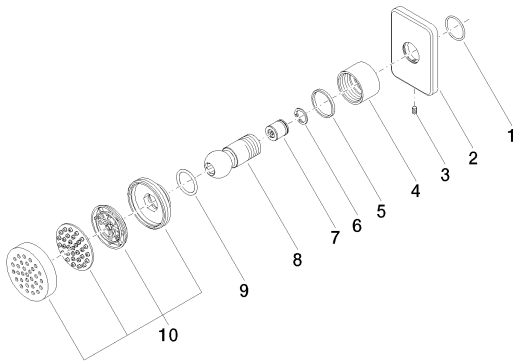

Душ - LULU

Боковой душ без регулирования расхода - хром

Артикульный номер: 28 518 710-00

- расход макс. 5 л/мин
- присоединение 1/2"
- душевая насадка Ø 55 мм
- шаровой шарнир с углом поворота 25° (во всех направлениях)
- дождевая струя
- розетка 78 x 55 мм
- система защиты от известковых отложений

хром

размерный чертеж

Все величины в мм / дюймах = мм x 0,0394

Душ - LULU

Боковой душ без регулирования расхода - хром

Артикульный номер: 28 518 710-00

график расхода

схема траектория падения воды

Душ - LULU

Боковой душ без регулирования расхода - хром

Артикульный номер: 28 518 710-00

Другие варианты поверхностей

платина матовая

28 518 710-06

Другие поверхности по запросу (x-tra Service)

Рекомендуемое комплектующее изделие

35 085 970 90

Уголок для настенного
монтажа -

Душ - LULU

Боковой душ без регулирования расхода - хром

Артикульный номер: 28 518 710-00

Спецификация запасных частей

№	Артикульный №	Наименование	Расходуемое кол-во
1	09 14 10 098 90	Прокладка -	1
2	09 27 71 004-00	крышка - хром	1
3	09 31 11 048 90	Крепление -	1
4	09 23 30 026-00	Крепление - хром	1
5	09 14 15 010 90	кольцо -	1
6	09 16 01 014 90	кольцо -	1
7	09 23 01 048 90	вставка -	1
8	09 21 40 016-00	шаровой шарнир - хром	1
9	09 14 10 015 90	Прокладка -	1
10	90 12 05 027 00-00	Душевая лейка - хром	1