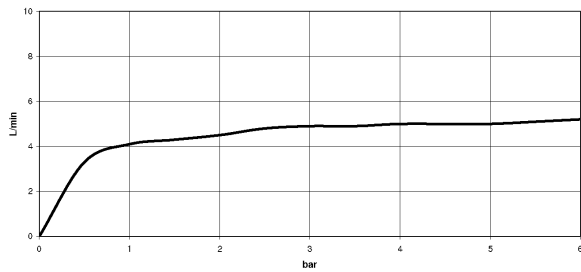

Душ - LULU

Боковой душ без регулирования расхода - хром

Артикульный номер: 28 518 710-00

- расход макс. 5 л/мин
- присоединение 1/2"
- душевая насадка Ø 55 мм
- шаровой шарнир с углом поворота 25° (во всех направлениях)
- дождевая струя
- розетка 78 x 55 мм
- система защиты от известковых отложений

хром

размерный чертеж

Все величины в мм / дюймах = мм x 0,0394

Душ - LULU

Боковой душ без регулирования расхода - хром

Артикульный номер: 28 518 710-00

график расхода

схема траектория падения воды