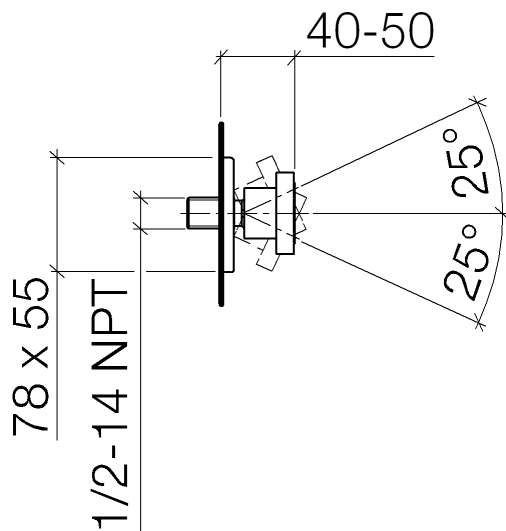

Душ - LULU

Боковой душ без регулирования расхода - хром

Артикульный номер: 28 518 710-00

- расход макс. 5 л/мин
- присоединение 1/2"
- душевая насадка Ø 55 мм
- шаровой шарнир с углом поворота 25° (во всех направлениях)
- дождевая струя
- розетка 78 x 55 мм
- система защиты от известковых отложений

хром

размерный чертеж

Все величины в мм / дюймах = мм x 0,0394

Душ - LULU

Боковой душ без регулирования расхода - хром

Артикульный номер: 28 518 710-00

график расхода

схема траектория падения воды

Душ - LULU

Боковой душ без регулирования расхода - хром

Артикульный номер: 28 518 710-00

Другие варианты поверхностей

платина матовая

28 518 710-06

Другие поверхности по запросу (x-tra Service)

Рекомендуемое комплектующее изделие

35 085 970 90

Уголок для настенного
монтажа -

Душ - LULU

Боковой душ без регулирования расхода - хром

Артикульный номер: 28 518 710-00

Спецификация запасных частей

№	Артикульный №	Наименование	Расходуемое кол-во
1	09 14 10 098 90	Прокладка -	1
2	09 27 71 004-00	крышка - хром	1
3	09 31 11 048 90	Крепление -	1
4	09 23 30 026-00	Крепление - хром	1
5	09 14 15 010 90	кольцо -	1
6	09 16 01 014 90	кольцо -	1
7	09 23 01 048 90	вставка -	1
8	09 21 40 016-00	шаровой шарнир - хром	1
9	09 14 10 015 90	Прокладка -	1
10	90 12 05 027 00-00	Душевая лейка - хром	1