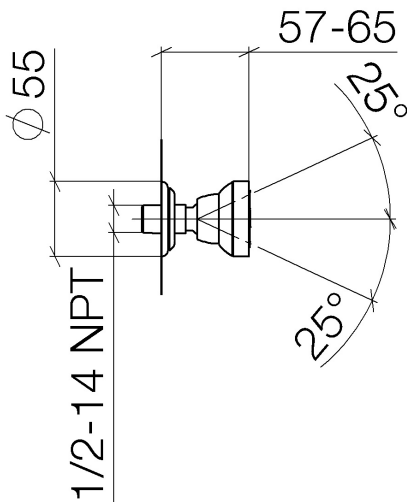

Душ - Madison Flair
Боковой душ без регулирования расхода - хром
Артикульный номер: 28 518 360-00

- расход макс. 5 л/мин
- присоединение 1/2"
- душевая насадка Ø 55 мм
- шаровой шарнир с углом поворота 25° (во всех направлениях)
- дождевая струя
- розетка Ø 55 мм

хром

размерный чертеж

Все величины в мм / дюймах = мм x 0,0394

Душ - Madison Flair
Боковой душ без регулирования расхода - хром
Артикульный номер: 28 518 360-00

график расхода

схема траектория падения воды