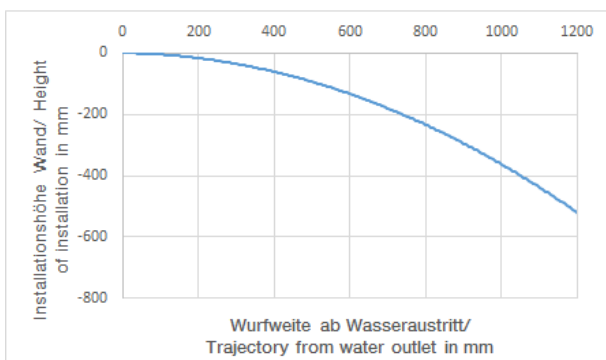

Душ - Madison Flair
Боковой душ без регулирования расхода - хром
Артикульный номер: 28 518 360-00

- расход макс. 5 л/мин
- присоединение 1/2"
- душевая насадка Ø 55 мм
- шаровой шарнир с углом поворота 25° (во всех направлениях)
- дождевая струя
- розетка Ø 55 мм

хром

размерный чертеж

Все величины в мм / дюймах = мм x 0,0394

Душ - Madison Flair
Боковой душ без регулирования расхода - хром
Артикульный номер: 28 518 360-00

график расхода

схема траектория падения воды