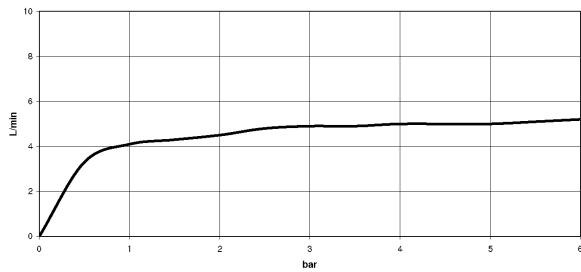

Душ - Madison Flair
Боковой душ без регулирования расхода - хром
Артикульный номер: 28 518 360-00

- расход макс. 5 л/мин
- присоединение 1/2"
- душевая насадка Ø 55 мм
- шаровой шарнир с углом поворота 25° (во всех направлениях)
- дождевая струя
- розетка Ø 55 мм

хром

размерный чертеж

Все величины в мм / дюймах = мм x 0,0394

Душ - Madison Flair
Боковой душ без регулирования расхода - хром
Артикульный номер: 28 518 360-00

график расхода

схема траектория падения воды