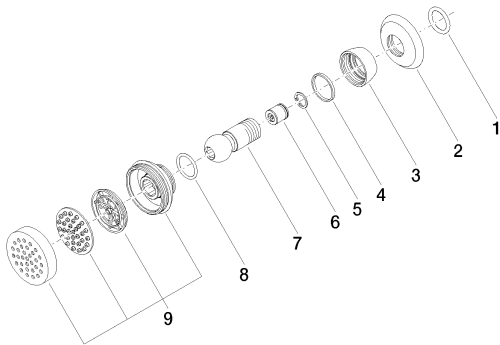

Душ - Madison Flair
Боковой душ без регулирования расхода - хром
Артикульный номер: 28 518 360-00

- расход макс. 5 л/мин
- присоединение 1/2"
- душевая насадка Ø 55 мм
- шаровой шарнир с углом поворота 25° (во всех направлениях)
- дождевая струя
- розетка Ø 55 мм

хром

размерный чертеж

Все величины в мм / дюймах = мм x 0,0394

Душ - Madison Flair
Боковой душ без регулирования расхода - хром
Артикульный номер: 28 518 360-00

график расхода

схема траектория падения воды

Dark Bronze matt
28 518 360-17

Dark Platinum matt
28 518 360-99

Другие поверхности по запросу (x-tra Service)

Рекомендуемое комплектующее изделие

35 085 970 90

Уголок для настенного
монтажа -

Душ - Madison Flair
 Боковой душ без регулирования расхода - хром
 Артикульный номер: 28 518 360-00

Спецификация запасных частей

№	Артикульный №	Наименование	Расходуемое кол-во
1	09 14 10 026 90	Прокладка -	1
2	09 27 35 003-00	крышка - хром	1
3	09 23 30 027-00	Крепление - хром	1
4	09 14 15 010 90	кольцо -	1
5	09 16 01 014 90	кольцо -	1
6	09 23 01 048 90	вставка -	1
7	09 21 40 016-00	шаровой шарнир - хром	1
8	09 14 10 015 90	Прокладка -	1
9	90 12 05 028 00-00	Душевая лейка - хром	1