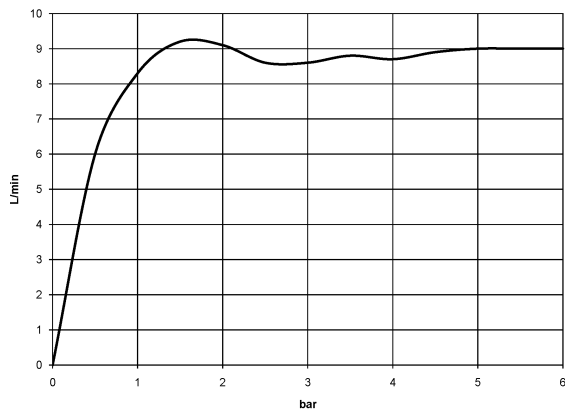

Душ - Supernova

Верхний душ - хром

Артикульный номер: 28 508 980-00

- вылет 200 мм
- шаровой шарнир (угол поворота 30°)
- с трехпозиционным переключением: нормальная, мягкая и массажная струи
- с системой защиты от известковых отложений
- душевая насадка Ø 92 мм
- розетка 60 x 60 мм
- присоединение 1/2"
- расход макс. 9 л/мин

хром

размерный чертеж

Все величины в мм / дюймах = мм x 0,0394

Душ - Supernova

Верхний душ - хром

Артикулльный номер: 28 508 980-00

график расхода

Другие варианты поверхностей