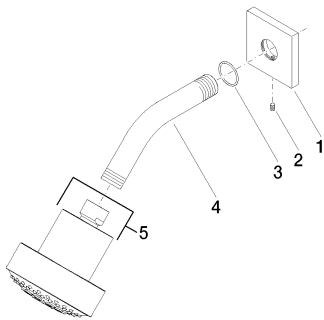

Душ - Supernova

Верхний душ - хром

Артикульный номер: 28 508 980-00

- вылет 200 мм
- шаровой шарнир (угол поворота 30°)
- с трехпозиционным переключением: нормальная, мягкая и массажная струи
- с системой защиты от известковых отложений
- душевая насадка Ø 92 мм
- розетка 60 x 60 мм
- присоединение 1/2"
- расход макс. 9 л/мин

хром

размерный чертеж

Все величины в мм / дюймах = мм x 0,0394

Душ - Supernova

Верхний душ - хром

Артикулльный номер: 28 508 980-00

график расхода

Другие варианты поверхностей

Рекомендуемое комплектующее изделие

35 085 970 90

Уголок для настенного
монтажа -

Спецификация запасных частей

№	Артикульный №	Наименование	Расходуемое кол-во
1	09 27 98 003-00	крышка - хром	1
2	09 31 11 048 90	Крепление -	1
3	09 14 10 098 90	Прокладка -	1
4	09 11 03 011-00	Подключение - хром	1
5	04 12 11 110 00-00	Душевая лейка - хром	1