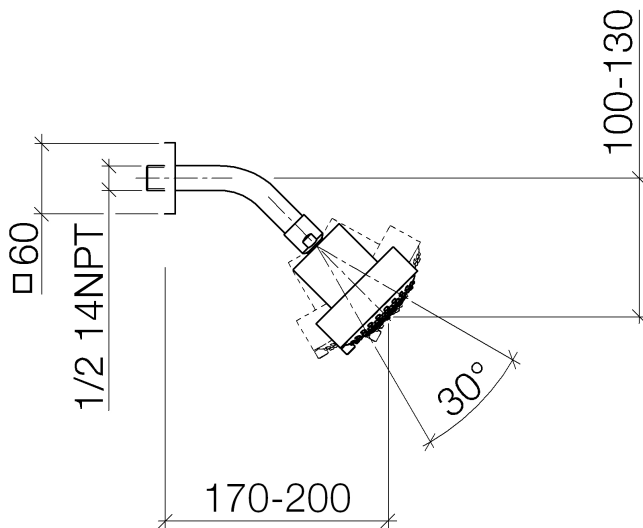

Душ - Supernova

Верхний душ - хром

Артикульный номер: 28 508 980-00

- вылет 200 мм
- шаровой шарнир (угол поворота 30°)
- с трехпозиционным переключением: нормальная, мягкая и массажная струи
- с системой защиты от известковых отложений
- душевая насадка Ø 92 мм
- розетка 60 x 60 мм
- присоединение 1/2"
- расход макс. 9 л/мин

хром

размерный чертеж

Все величины в мм / дюймах = мм x 0,0394

Душ - Supernova

Верхний душ - хром

Артикулльный номер: 28 508 980-00

график расхода

Другие варианты поверхностей

платина матовая
28 508 980-06

Dark Brass matt
28 508 980-16

Dark Bronze matt
28 508 980-17

Champagne
28 508 980-47

Dark Platinum matt
28 508 980-99

Другие поверхности по запросу (x-tra Service)

Душ - Supernova
Верхний душ - хром
Артикульный номер: 28 508 980-00

Рекомендуемое комплектующее изделие

35 085 970 90

Уголок для настенного
монтажа -

Спецификация запасных частей

№	Артикульный №	Наименование	Расходуемое кол-во
1	09 27 98 003-00	крышка - хром	1
2	09 31 11 048 90	Крепление -	1
3	09 14 10 098 90	Прокладка -	1
4	09 11 03 011-00	Подключение - хром	1
5	04 12 11 110 00-00	Душевая лейка - хром	1