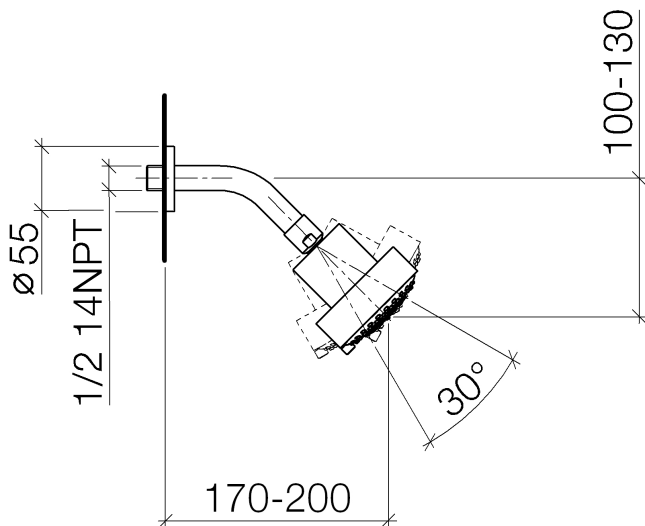

Душ - Tara.Logic

Верхний душ - хром

Артикульный номер: 28 508 979-00

- вылет 200 мм
- шаровой шарнир (угол поворота 30°)
- с трехпозиционным переключением: нормальная, мягкая и массажная струи
- с системой защиты от известковых отложений
- душевая насадка Ø 92 мм
- розетка Ø 55 мм
- присоединение 1/2"
- расход макс. 9 л/мин

хром

размерный чертеж

Все величины в мм / дюймах = мм x 0,0394

Душ - Tara.Logic

Верхний душ - хром

Артикульный номер: 28 508 979-00

Другие поверхности по запросу (x-tra Service)

Душ - Tara.Logic

Верхний душ - хром

Артикульный номер: 28 508 979-00