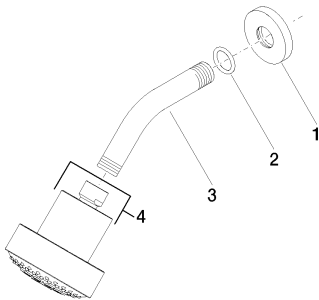

Душ - Tara.Logic

Верхний душ - хром

Артикульный номер: 28 508 979-00

Рекомендуемое комплектующее изделие

35 085 970 90

Уголок для настенного
монтажа -

Спецификация запасных частей

№	Артикульный №	Наименование	Расходуемое кол-во
1	09 27 22 003-00	крышка - хром	1
2	09 14 10 026 90	Прокладка -	1
3	09 11 03 011-00	Подключение - хром	1
4	04 12 11 110 00-00	Душевая лейка - хром	1