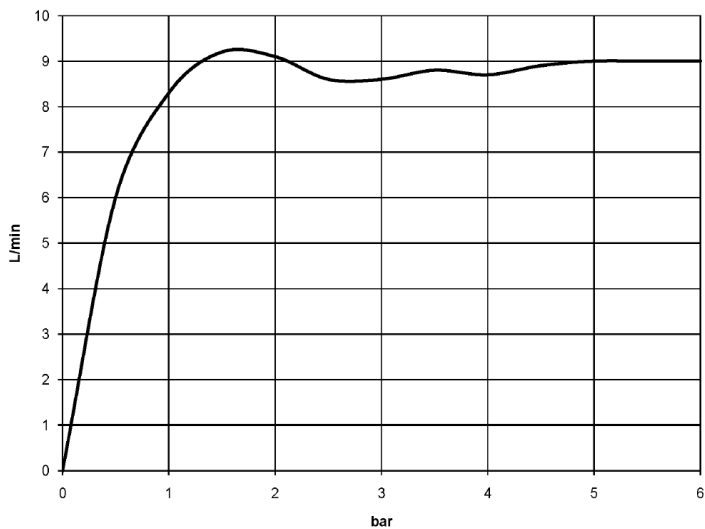

Душ - Tara.Logic

Верхний душ - хром

Артикульный номер: 28 508 979-00

- вылет 200 мм
- шаровой шарнир (угол поворота 30°)
- с трехпозиционным переключением: нормальная, мягкая и массажная струи
- с системой защиты от известковых отложений
- душевая насадка Ø 92 мм
- розетка Ø 55 мм
- присоединение 1/2"
- расход макс. 9 л/мин

хром

размерный чертеж

Все величины в мм / дюймах = мм x 0,0394

Душ - Tara.Logic

Верхний душ - хром

Артикульный номер: 28 508 979-00

### график расхода