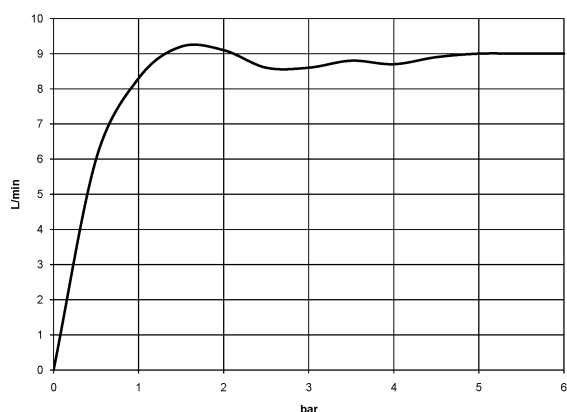

Душ - LULU

Верхний душ - хром

Артикульный номер: 28 508 710-00

- расход макс. 9 л/мин
- вылет 200 мм
- присоединение 1/2"
- душевая насадка Ø 92 мм
- с трехпозиционным переключением: нормальная, мягкая и массажная струи
- шаровой шарнир (угол поворота 30°)
- с системой защиты от известковых отложений
- розетка 78 x 55 мм

хром

размерный чертеж

Все величины в мм / дюймах = мм x 0,0394

Душ - LULU

Верхний душ - хром

Артикулльный номер: 28 508 710-00

график расхода

Другие варианты поверхностей