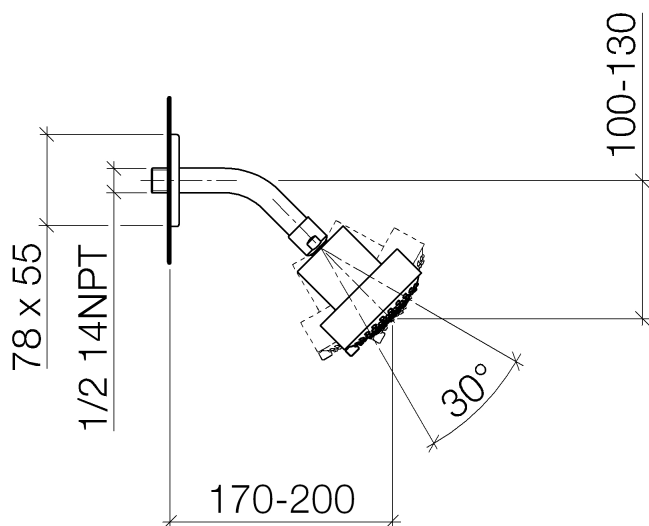

Душ - LULU

Верхний душ - хром

Артикульный номер: 28 508 710-00

- расход макс. 9 л/мин
- вылет 200 мм
- присоединение 1/2"
- душевая насадка Ø 92 мм
- с трехпозиционным переключением: нормальная, мягкая и массажная струи
- шаровой шарнир (угол поворота 30°)
- с системой защиты от известковых отложений
- розетка 78 x 55 мм

хром

размерный чертеж

Все величины в мм / дюймах = мм x 0,0394

Душ - LULU

Верхний душ - хром

Артикулльный номер: 28 508 710-00

график расхода

Другие варианты поверхностей

платина матовая

28 508 710-06

Другие поверхности по запросу (x-tra Service)

Душ - LULU

Верхний душ - хром

Артикульный номер: 28 508 710-00

Рекомендуемое комплектующее изделие

35 085 970 90