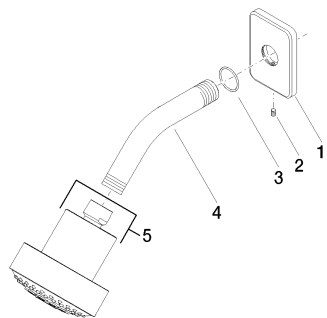

Душ - LULU

Верхний душ - хром

Артикульный номер: 28 508 710-00

- расход макс. 9 л/мин
- вылет 200 мм
- присоединение 1/2"
- душевая насадка Ø 92 мм
- с трехпозиционным переключением: нормальная, мягкая и массажная струи
- шаровой шарнир (угол поворота 30°)
- с системой защиты от известковых отложений
- розетка 78 x 55 мм

хром

размерный чертеж

Все величины в мм / дюймах = мм x 0,0394

Душ - LULU

Верхний душ - хром

Артикулльный номер: 28 508 710-00

график расхода

Другие варианты поверхностей

платина матовая

28 508 710-06

Другие поверхности по запросу (x-tra Service)

Душ - LULU

Верхний душ - хром

Артикульный номер: 28 508 710-00

Рекомендуемое комплектующее изделие

35 085 970 90

Уголок для настенного
монтажа -

Спецификация запасных частей

№	Артикульный №	Наименование	Расходуемое кол-во
1	09 27 71 004-00	крышка - хром	1
2	09 31 11 048 90	Крепление -	1
3	09 14 10 098 90	Прокладка -	1
4	09 11 03 011-00	Подключение - хром	1
5	04 12 11 110 00-00	Душевая лейка - хром	1